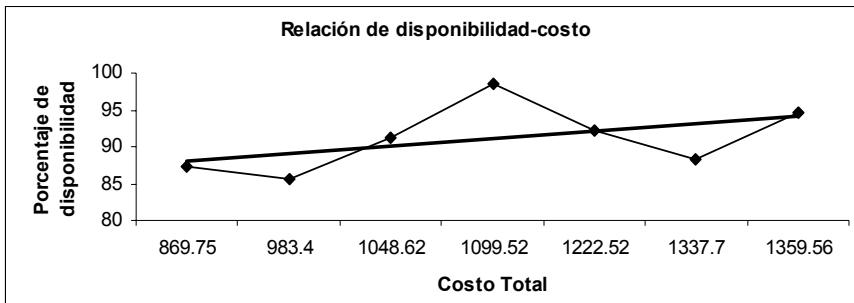

7.15 Anexo 15 Resultados de corrida 29 y 30.

Tabla obtenida de la corrida 29 con su respectiva grafica de resultados.

As	CT	CRedundantes						Eqi			
87.42	869.75	2	2	1	5	1	2	2	1	4	1
85.62	983.4	1	2	5	2	3	1	1	2	1	2
91.17	1048.62	2	3	2	4	2	1	3	2	3	2
98.56	1099.52	2	2	3	2	4	2	2	3	2	2
92.11	1222.52	4	6	2	3	1	4	2	2	1	1
88.33	1337.7	2	7	1	3	4	2	5	1	2	1
94.53	1359.56	2	3	2	5	5	2	1	2	3	5

Tabla obtenida de la corrida 30 con su respectiva grafica de resultados.

As	CT	CRedundantes						Eqi			
87.85	978.91	4	1	1	5	2	3	1	1	2	2
91.87	1084.44	3	1	5	2	2	3	1	4	1	2
88.11	1085.18	5	1	3	3	3	2	1	2	1	1
93.59	1111.28	3	2	2	6	1	2	2	2	6	1
95.26	1116.34	2	5	3	2	2	2	2	3	2	1
84.9	1132.04	10	1	2	1	1	3	1	2	1	1
97.66	1174.82	3	3	2	3	3	3	3	2	1	3
83.25	1261.73	3	3	3	3	3	3	3	3	1	3
98.02	1261.73	3	3	3	3	3	3	3	3	1	3