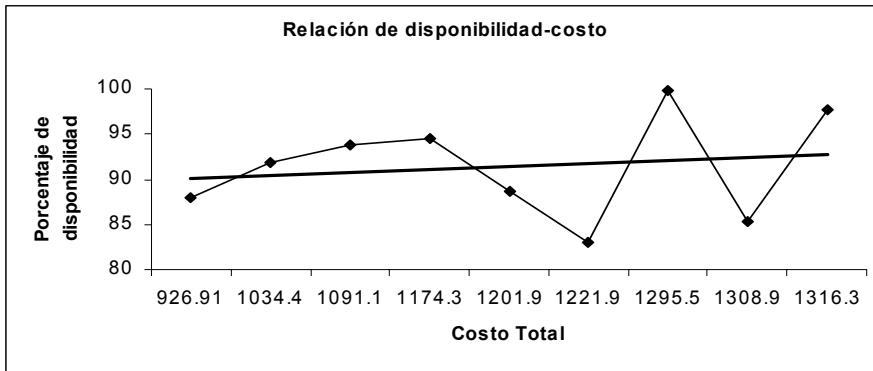

7.13 Anexo 13 Resultados de corrida 25 y 26.

Tabla obtenida de la corrida 25 con su respectiva grafica de resultados.

As	CT	CRedundantes						Eji			
87.94	926.91	2	1	3	5	1	2	1	3	3	1
91.83	1034.44	3	1	5	2	2	3	1	2	1	2
93.88	1091.09	3	2	5	2	2	2	1	3	1	2
94.44	1174.27	2	2	5	2	3	2	2	5	2	1
88.69	1201.9	4	1	6	3	1	3	1	4	3	1
83.08	1221.86	1	3	4	7	3	1	1	2	3	1
99.87	1295.47	3	3	3	4	3	2	3	3	3	2
85.26	1308.94	10	1	3	1	1	6	1	3	1	1
97.74	1316.27	4	2	3	2	4	4	2	3	1	4

Tabla obtenida de la corrida 26 con su respectiva grafica de resultados.

As	CT	CRedundantes						Eji			
82.69	895.39	2	2	1	3	3	1	1	1	3	3
85.86	896.02	2	2	1	1	5	2	1	1	1	2
87.02	1091.77	1	2	3	2	6	1	1	2	2	2
91.67	1119.34	5	2	3	1	3	3	2	2	1	1
93.58	1144.28	5	1	4	2	2	3	1	3	2	2
89.85	1165.63	4	1	5	1	3	2	1	5	1	2
98.45	1210.42	2	2	2	3	5	2	2	2	3	4
96.91	1361.63	2	5	2	2	5	2	4	2	1	4
80.76	1455.37	2	5	2	3	5	2	4	2	3	4