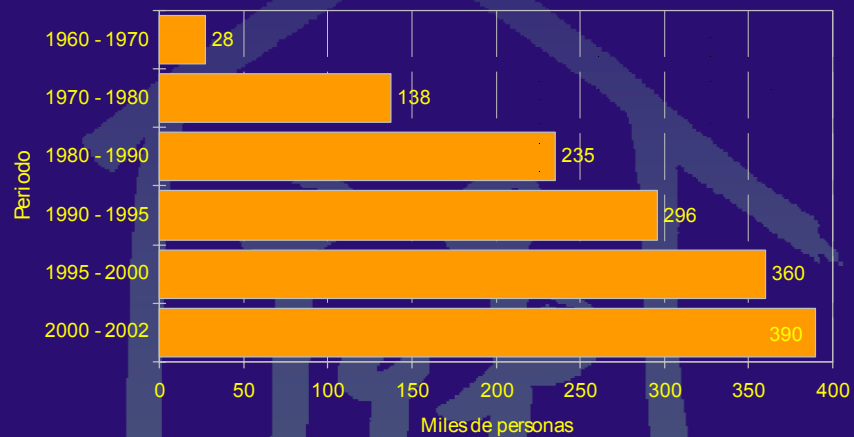

Anexo 1

Promedio anual de mexicanos que establecieron su residencia en Estados Unidos por periodo de llegada, 1960 - 2002

Fuente: *Estudio Binacional México- Estados Unidos sobre Migración*, Commission Reform- USA y SRE- México, 1997 y estimaciones de CONAPO.