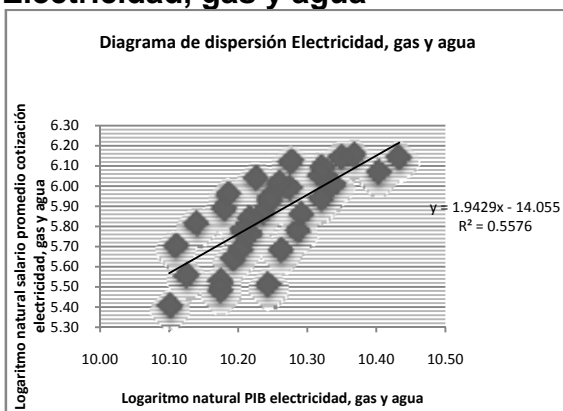

ANEXO 7

SALARIO PROMEDIO DIARIO DE COTIZACIÓN DEL IMSS POR SECTOR

Cuadro Resumen

Resumen de datos del Salario promedio diario cotización en el IMSS por sector.

Salario Promedio Diario Cotizado IMSS (Sector)								
	Construcción	Electricidad, Gas y Agua	Servicios y Servicios Financieros Seguros e Inmuebles	Comercio, Hoteles y Restaurantes	Agricultura, Silvícola y Pesca	Industria y Manufactura	Minería	Servicios Comunales Sociales y Personales
β_0	-14.7535	-14.0552	-14.7227	-14.7830	-1.0856	-23.0067	-31.34	No resultados
β_1	1.7685	1.9429	1.4084	1.5542	0.4996	2.0825	3.687	

Gráficas

Construcción

Fuente: Elaboración propia

Comercio, hoteles y restaurantes

Fuente: Elaboración propia

Electricidad, gas y agua

Fuente: Elaboración propia

Agricultura, silvícola y pesca