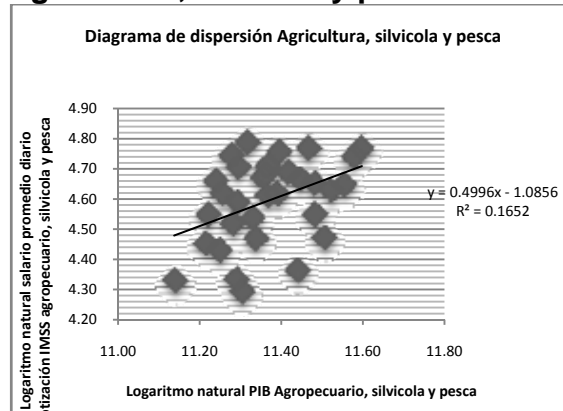

ANEXO 7

SALARIO PROMEDIO DIARIO DE COTIZACIÓN DEL IMSS POR SECTOR

Cuadro Resumen

Resumen de datos del Salario promedio diario cotización en el IMSS por sector.

Salario Promedio Diario Cotizado IMSS (Sector)								
	Construcción	Electricidad, Gas y Agua	Servicios y Servicios Financieros Seguros e Inmuebles	Comercio, Hoteles y Restaurantes	Agricultura, Silvícola y Pesca	Industria y Manufactura	Minería	Servicios Comunales Sociales y Personales
β_0	-14.7535	-14.0552	-14.7227	-14.7830	-1.0856	-23.0067	-31.34	No resultados
β_1	1.7685	1.9429	1.4084	1.5542	0.4996	2.0825	3.687	

Gráficas

Construcción

Fuente: Elaboración propia

Comercio, hoteles y restaurantes

Fuente: Elaboración propia

Electricidad, gas y agua

Fuente: Elaboración propia

Agricultura, silvícola y pesca

Fuente: Elaboración propia

Industria y manufactura

Fuente: Elaboración propia

Minería

Fuente: Elaboración propia

Servicios Financieros, seguros e inmuebles

Fuente: Elaboración propia