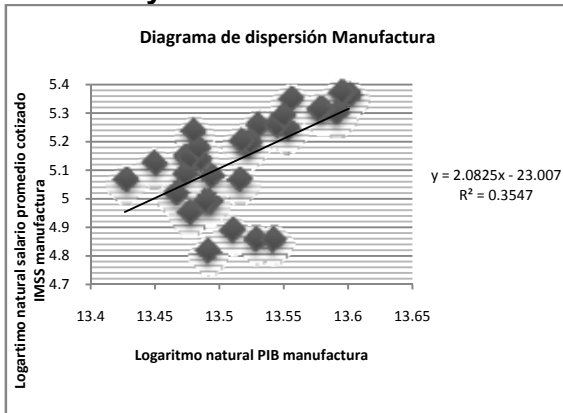

Industria y manufactura

Fuente: Elaboración propia