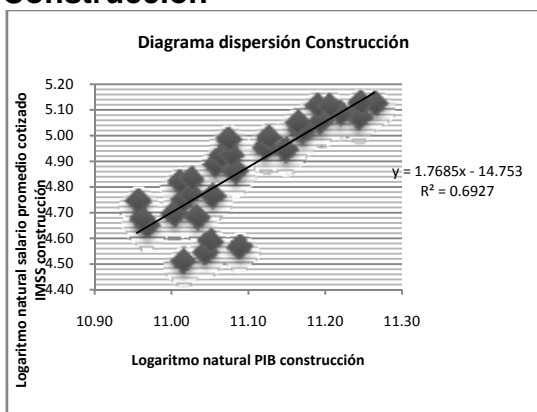

ANEXO 7

SALARIO PROMEDIO DIARIO DE COTIZACIÓN DEL IMSS POR SECTOR

Cuadro Resumen

Resumen de datos del Salario promedio diario cotización en el IMSS por sector.

Salario Promedio Diario Cotizado IMSS (Sector)								
	Construcción	Electricidad, Gas y Agua	Servicios y Servicios Financieros Seguros e Inmuebles	Comercio, Hoteles y Restaurantes	Agricultura, Silvícola y Pesca	Industria y Manufactura	Minería	Servicios Comunales Sociales y Personales
β_0	-14.7535	-14.0552	-14.7227	-14.7830	-1.0856	-23.0067	-31.34	No resultados
β_1	1.7685	1.9429	1.4084	1.5542	0.4996	2.0825	3.687	

Gráficas

Construcción

Fuente: Elaboración propia

Comercio, hoteles y restaurantes

Fuente: Elaboración propia

Electricidad, gas y agua

Fuente: Elaboración propia

Agricultura, silvícola y pesca