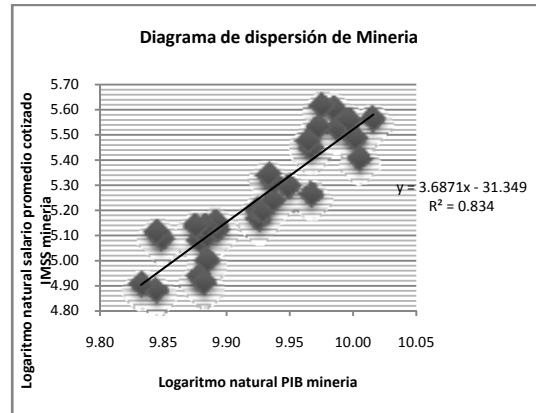

Minería

Fuente: Elaboración propia