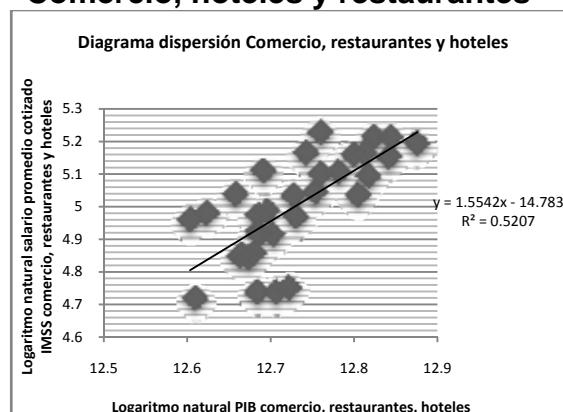

ANEXO 7

SALARIO PROMEDIO DIARIO DE COTIZACIÓN DEL IMSS POR SECTOR

Cuadro Resumen

Resumen de datos del Salario promedio diario cotización en el IMSS por sector.

Salario Promedio Diario Cotizado IMSS (Sector)								
	Construcción	Electricidad, Gas y Agua	Servicios y Servicios Financieros Seguros e Inmuebles	Comercio, Hoteles y Restaurantes	Agricultura, Silvícola y Pesca	Industria y Manufactura	Minería	Servicios Comunales Sociales y Personales
β_0	-14.7535	-14.0552	-14.7227	-14.7830	-1.0856	-23.0067	-31.34	No resultados
β_1	1.7685	1.9429	1.4084	1.5542	0.4996	2.0825	3.687	

Gráficas

Construcción

Fuente: Elaboración propia

Comercio, hoteles y restaurantes

Fuente: Elaboración propia

Electricidad, gas y agua

Fuente: Elaboración propia

Agricultura, silvícola y pesca