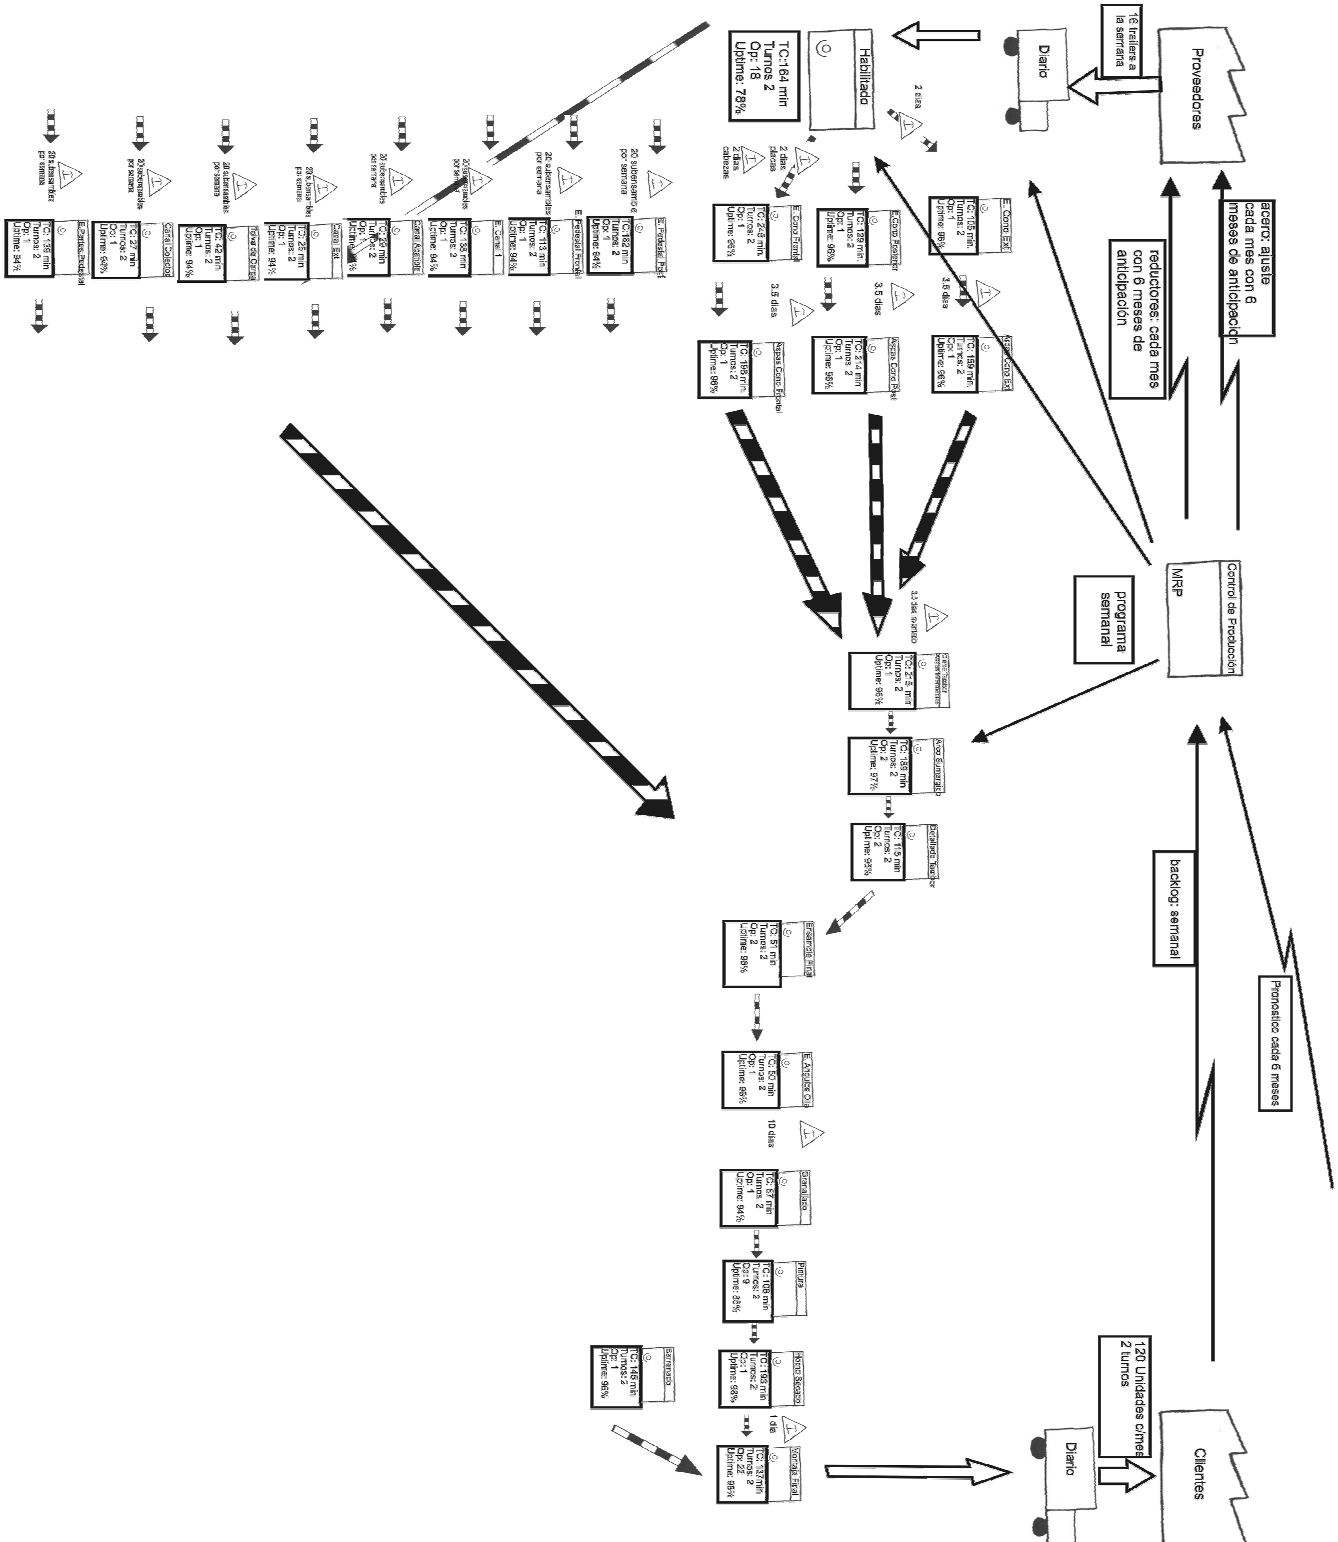

VENTAS

takt time: 4 equipos al dia/17hrs = 255 min