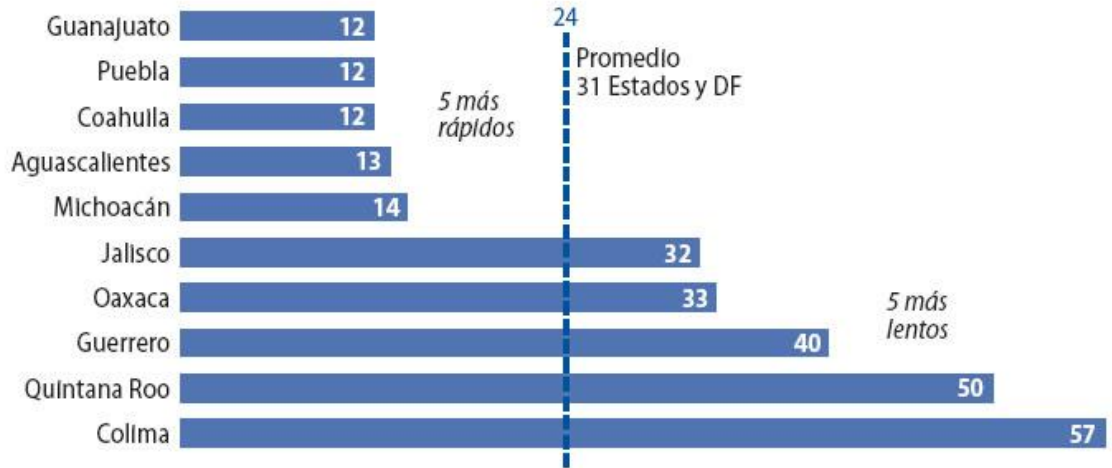

Anexo 4

Coahuila, Guanajuato y Puebla son los estados más rápidos en la apertura de una empresa (días)

Fuente: base de datos de Doing Business.

Tiempos por ciudad para la Apertura de una empresa

FUENTE: IMCO