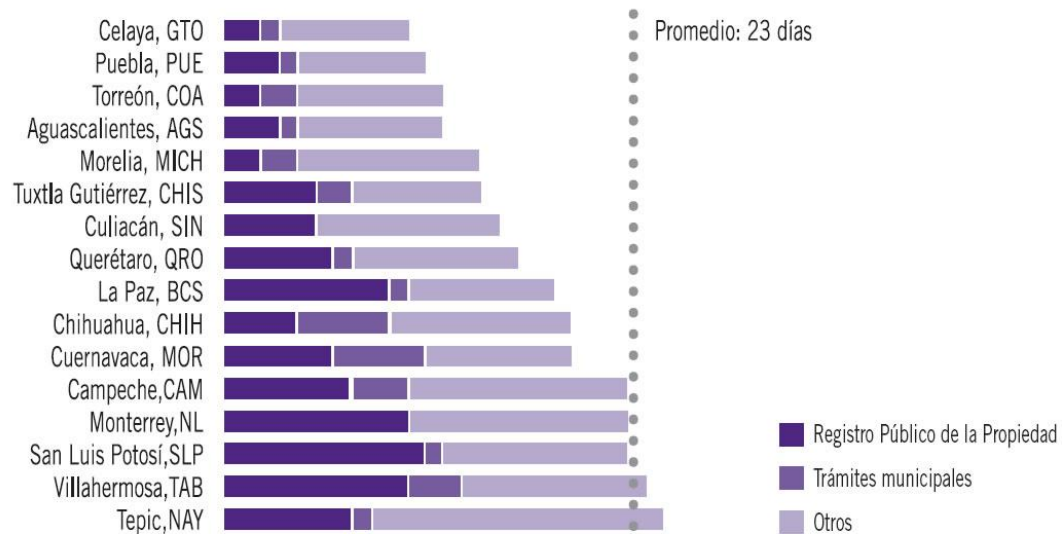

Anexo 4

Coahuila, Guanajuato y Puebla son los estados más rápidos en la apertura de una empresa (días)

Fuente: base de datos de Doing Business.

Tiempos por ciudad para la Apertura de una empresa

FUENTE: IMCO