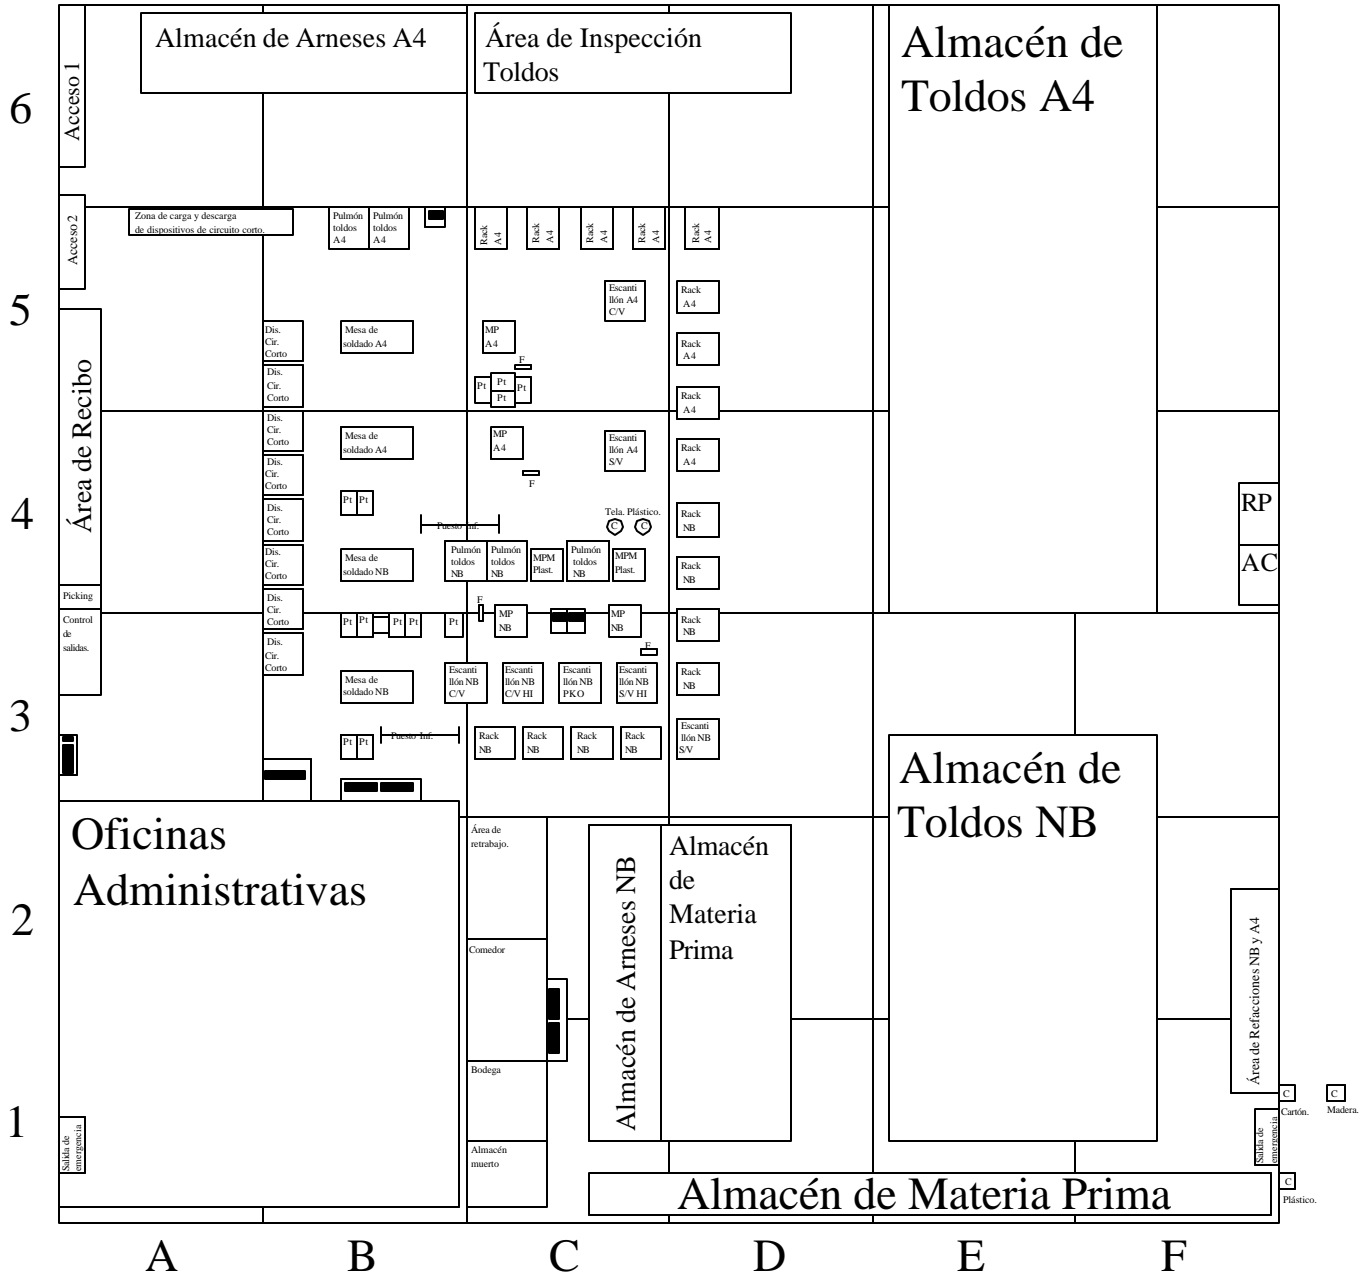

**Apéndice F. Distribución de la planta.**

# Lay-Out Centro Logístico Puebla.

PT=Portatinas; MPM Plast.=Máquina de pegado de marco plástico; F=Corte de folio protector; AC=Área de cuarentena; RP=Residuos peligrosos; MP=Mesa de preparación; DIS=Despachador de distanciador; C=Contenedor.  
 Planta construida sobre un área de 12,916 pies cuadrados.