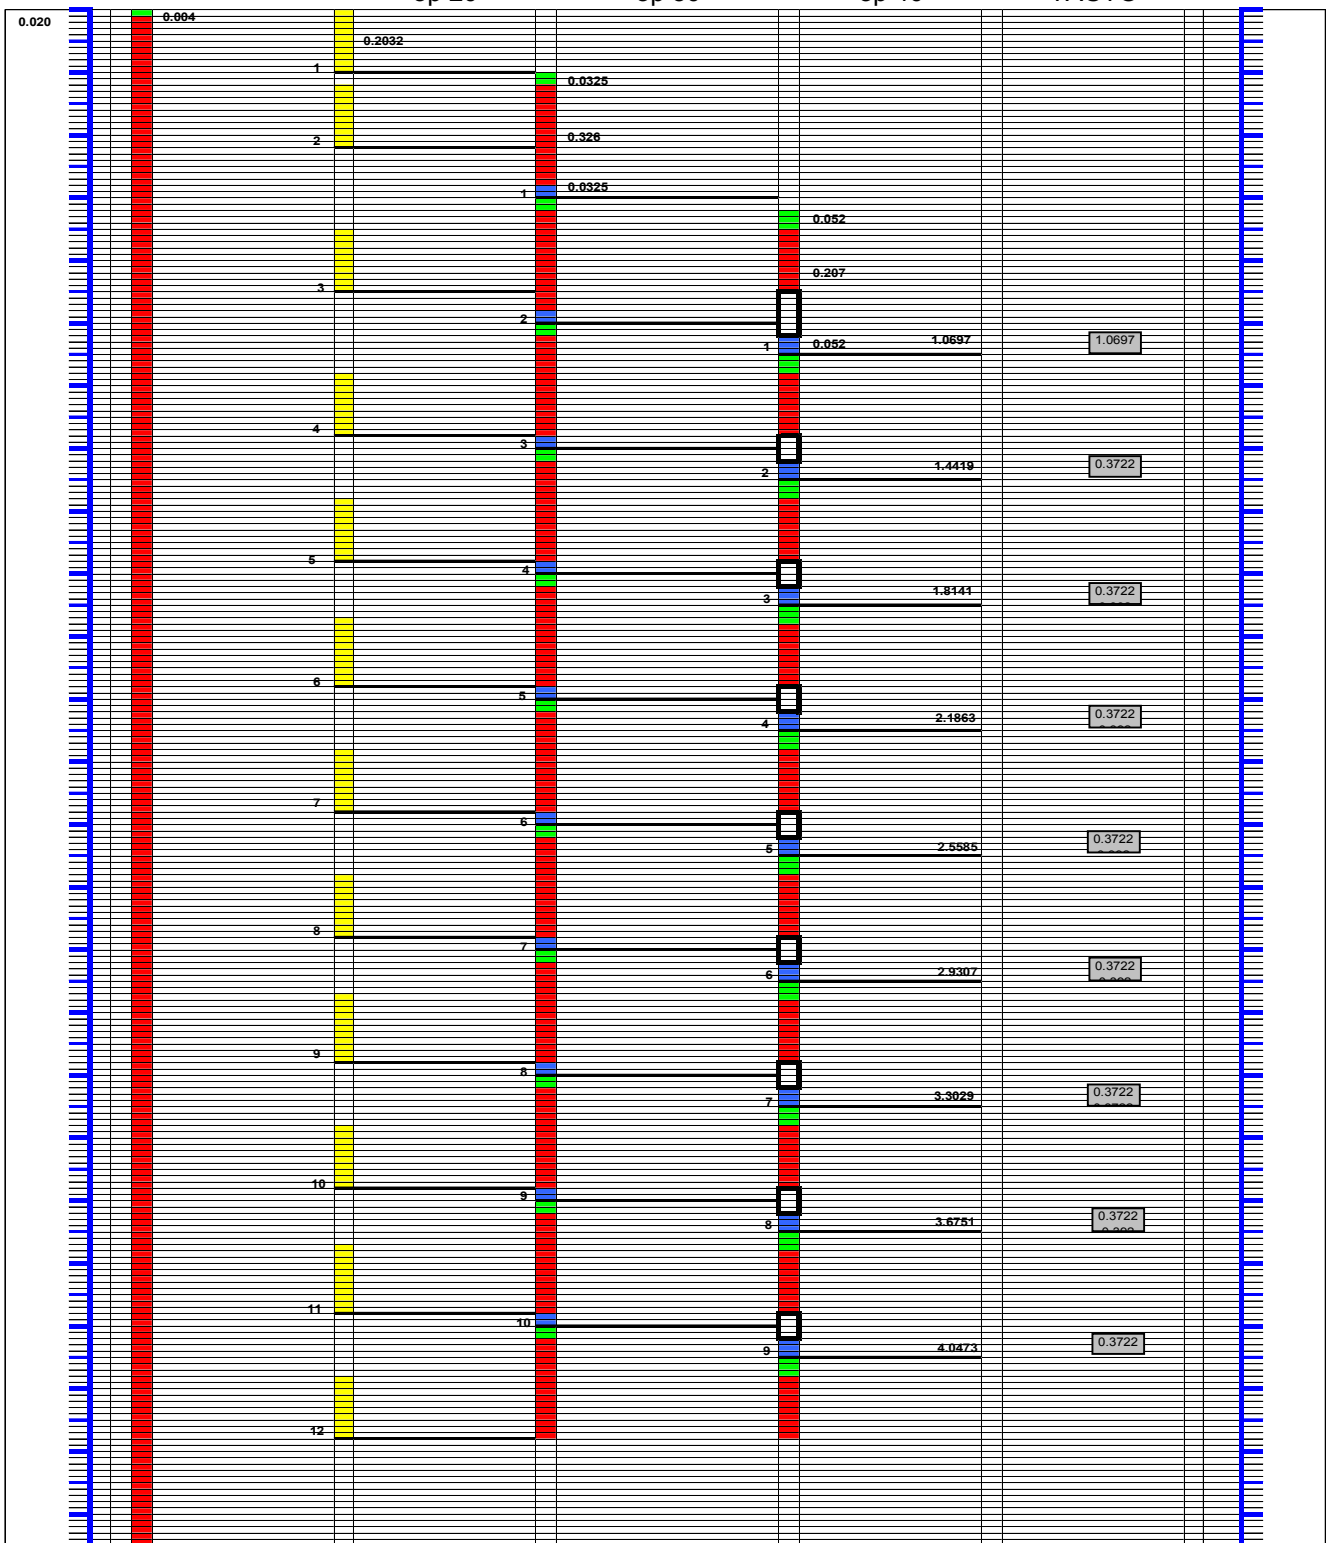

APÉNDICE G. Diagramas Hombre- Máquina

Volkswagen de México
DIAGRAMA HOMBRE - MÁQUINA OP. (10 - 40) CONVERTIDOR CATALÍTICO

■ CARGA PROCESO
■ TPO MUERTO MANUAL
■ DESCARGA TACTO

APÉNDICE G. Diagramas Hombre- Máquina

APÉNDICE G. Diagramas Hombre- Máquina