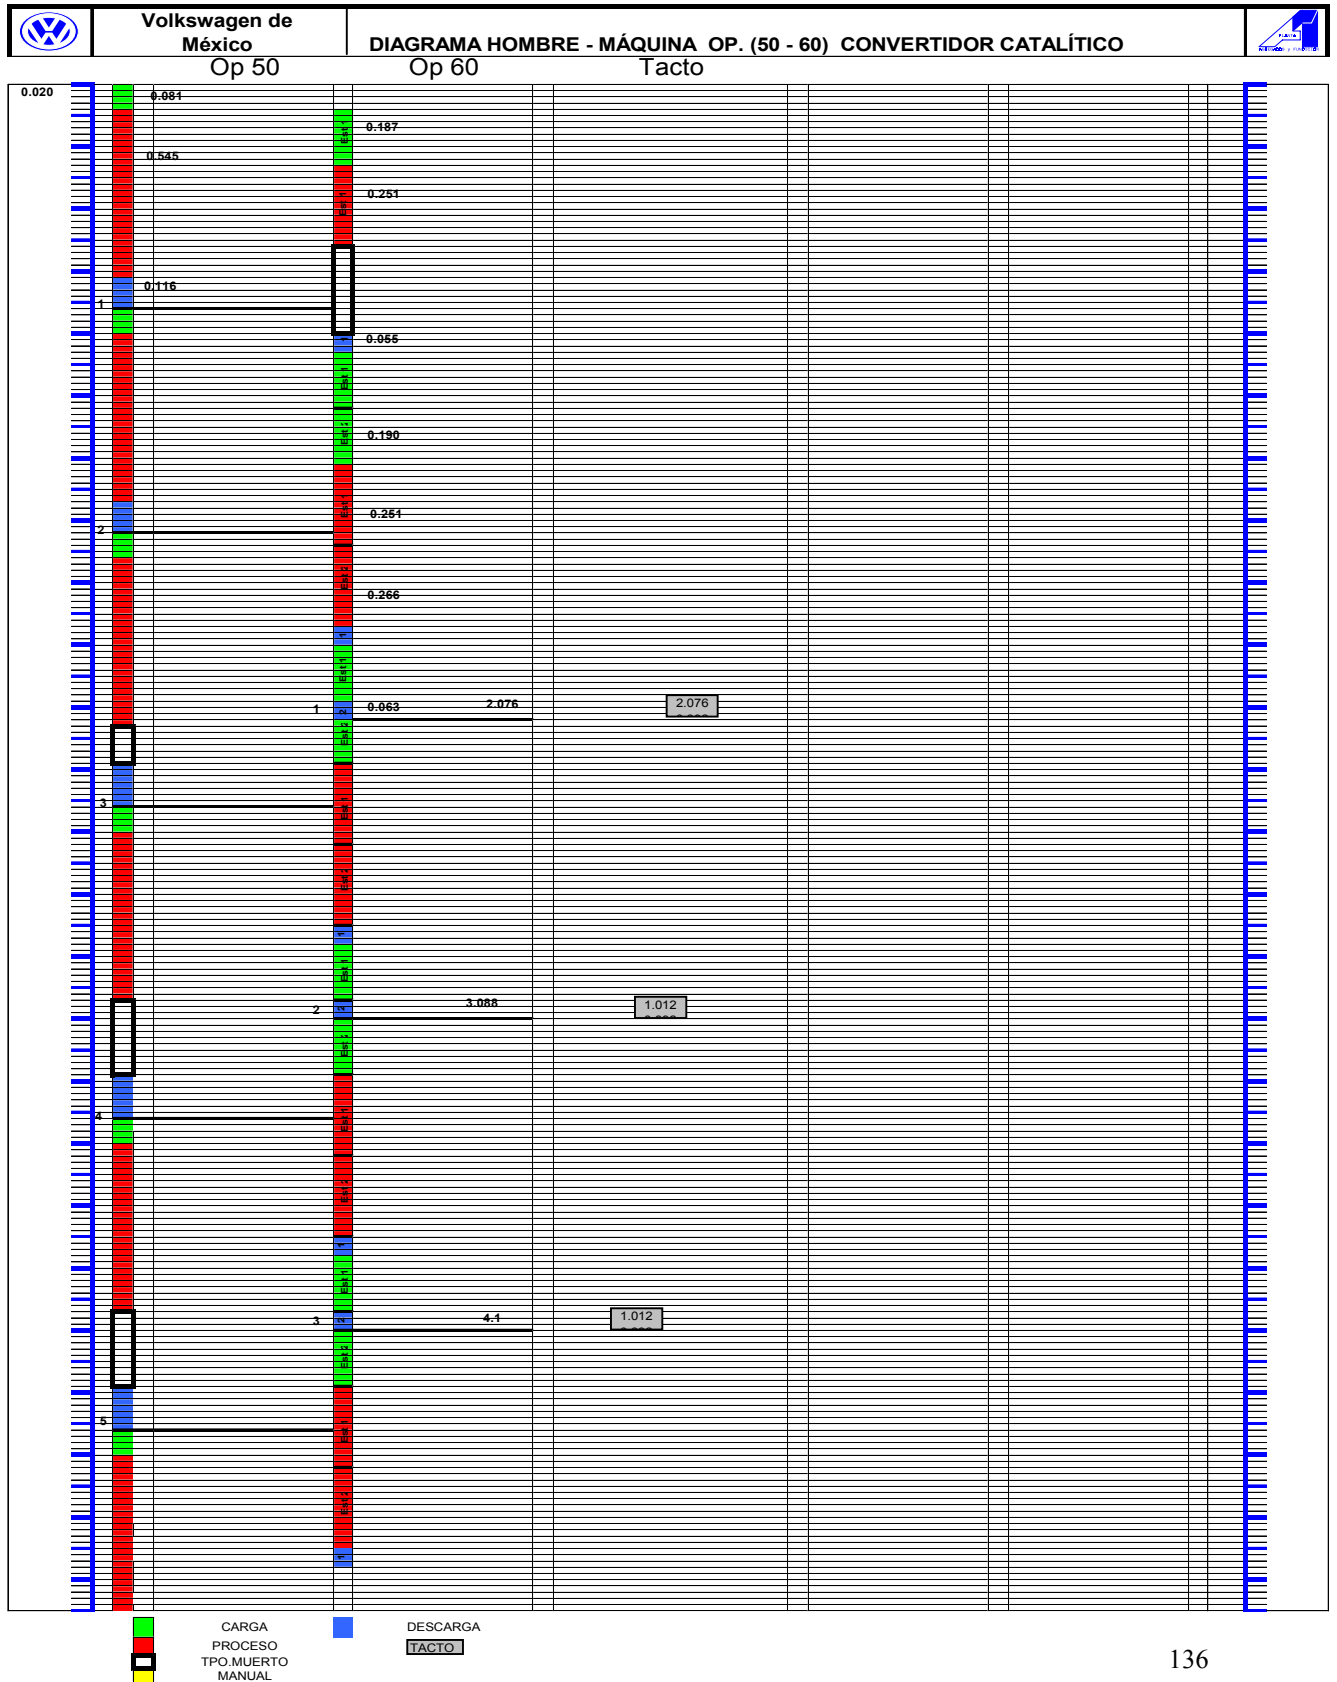

APÉNDICE G. Diagramas Hombre- Máquina

Volkswagen de México
DIAGRAMA HOMBRE - MÁQUINA OP. (10 - 40) CONVERTIDOR CATALÍTICO

■ CARGA PROCESO
■ TPO MUERTO MANUAL
■ DESCARGA TACTO

APÉNDICE G. Diagramas Hombre- Máquina

APÉNDICE G. Diagramas Hombre- Máquina