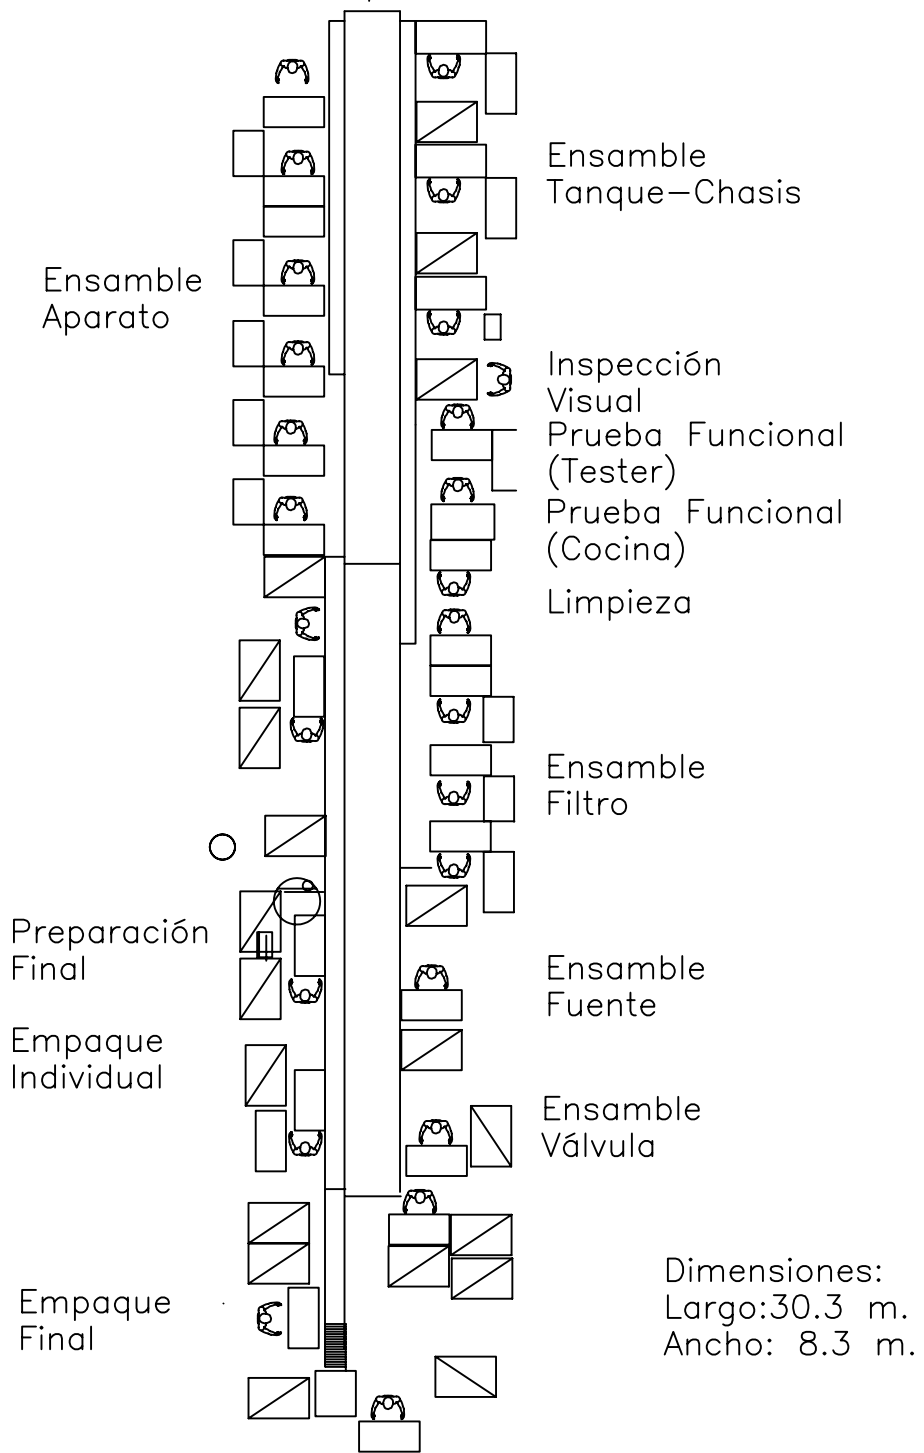

ANEXO C

Conveyor

DIBUJADO POR:
AG Universal Motors

TÍTULO:
Línea KF 400

ESCALA:
S/E

Página:
91

UNIVERSIDAD
DE LAS
AMÉRICAS-P