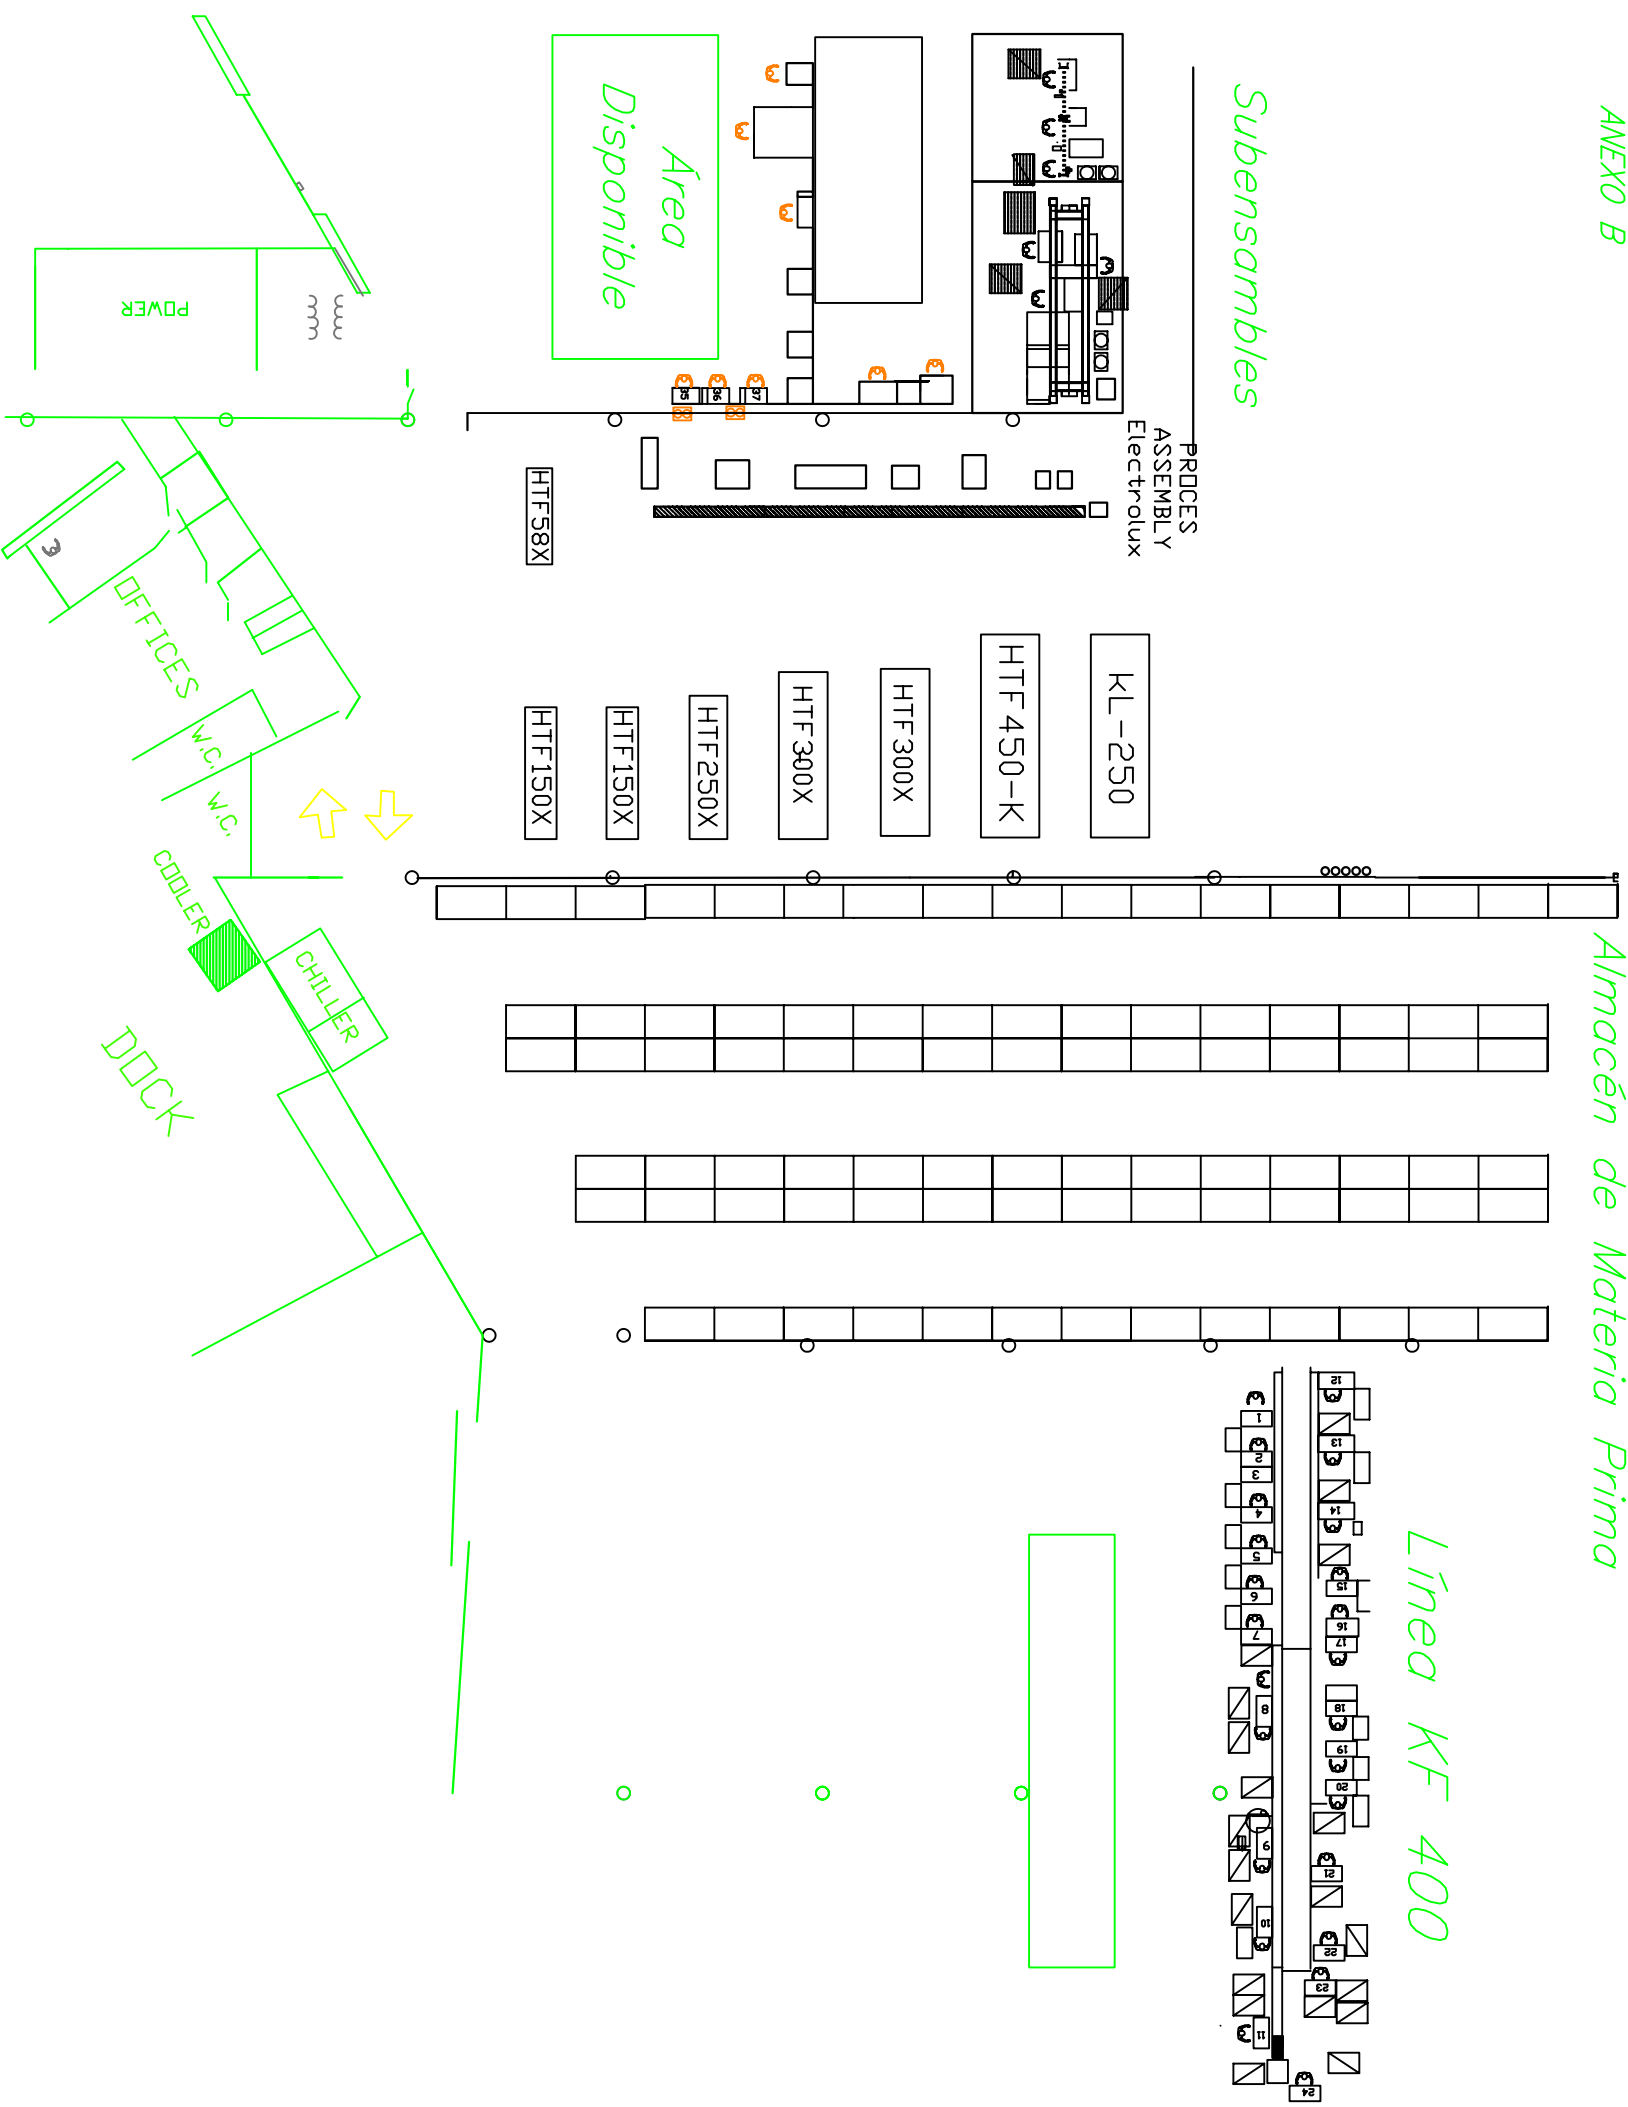

Subensambles

PROCES
ASSEMBLY
Electrodulux

Almacén de
Producto
Terminado

Área
Disponibile

Línea KF 400