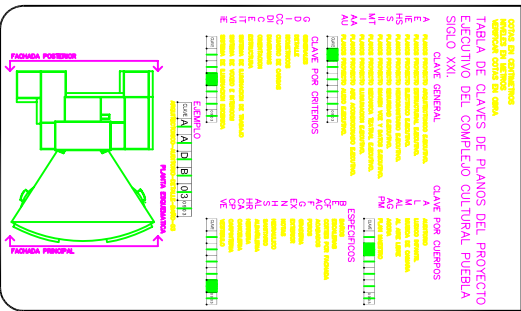

Notas:

Dirección de Bienes Artísticos y Culturales

Direc / Ubic:

**Complejo Cultural Puebla Siglo XXI**

PROYECTO: AUDITORIO  
 FACHADA PRINCIPAL  
 FACHADA POSTERIOR

Director: Rafael Villalón  
 Plano elaborado por: RAFAEL VILLALÓN

Fecha: Septiembre de 2003  
 Escala: 1/200  
 Colec. Centinajos

CLAVE A A G 1 2 0 9 0 3