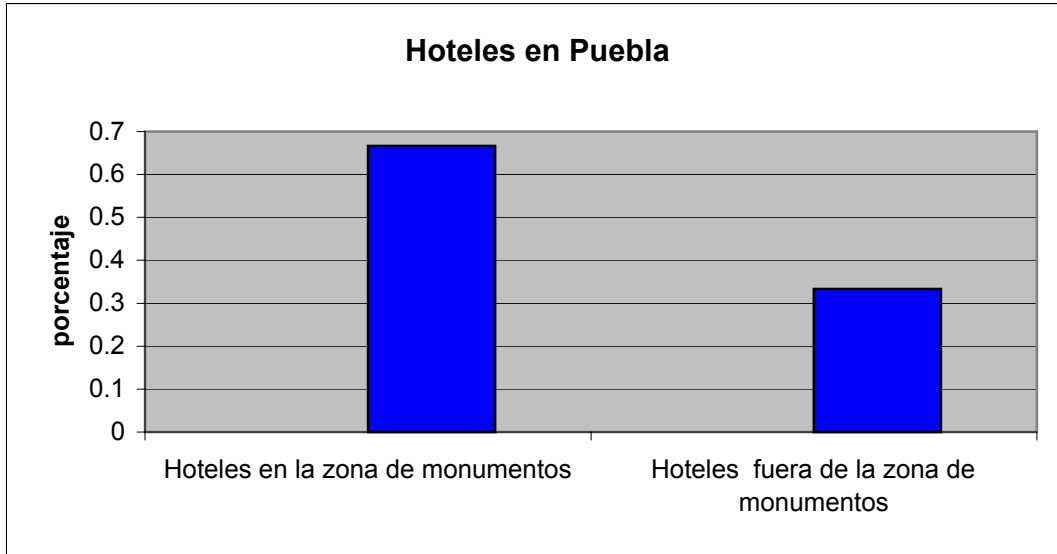

ANEXO 1

Hoteles en la zona de monumentos	67%	56
Hoteles fuera de la zona de monumentos	33%	28
	100%	84

Grafica 1. Hoteles en Puebla
Elaboración propia

Hoteles sin catalogar	71%	40
Hoteles catalogados	29%	16
	100%	56