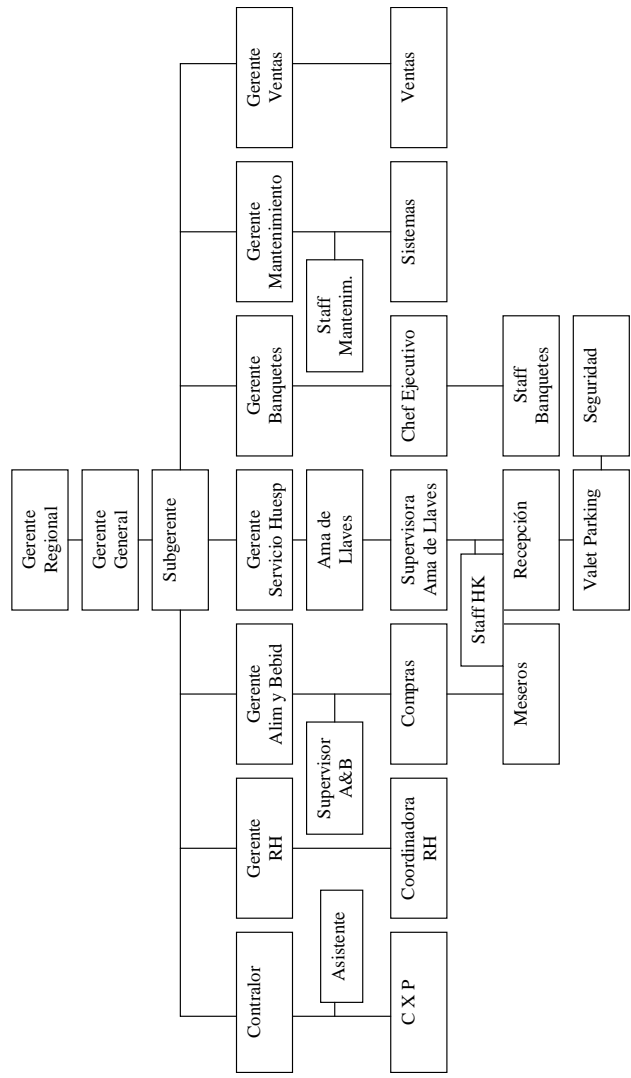

Anexo 2.- Organigramas

HOTEL FIESTA INN LAS ÁNIMAS

Organigrama del Comité Ejecutivo de Operación del Hotel Fiesta Inn Las Animas

SORIANA- GIGANTE, CENTRO COMERCIAL LAS ANIMAS

ORGANIGRAMA

CLUB ALBATROS PUEBLA

ORGANIGRAMA:

HOSPITAL REGIONAL NÚMERO 36 ORGANIGRAMA ESTRUCTURAL