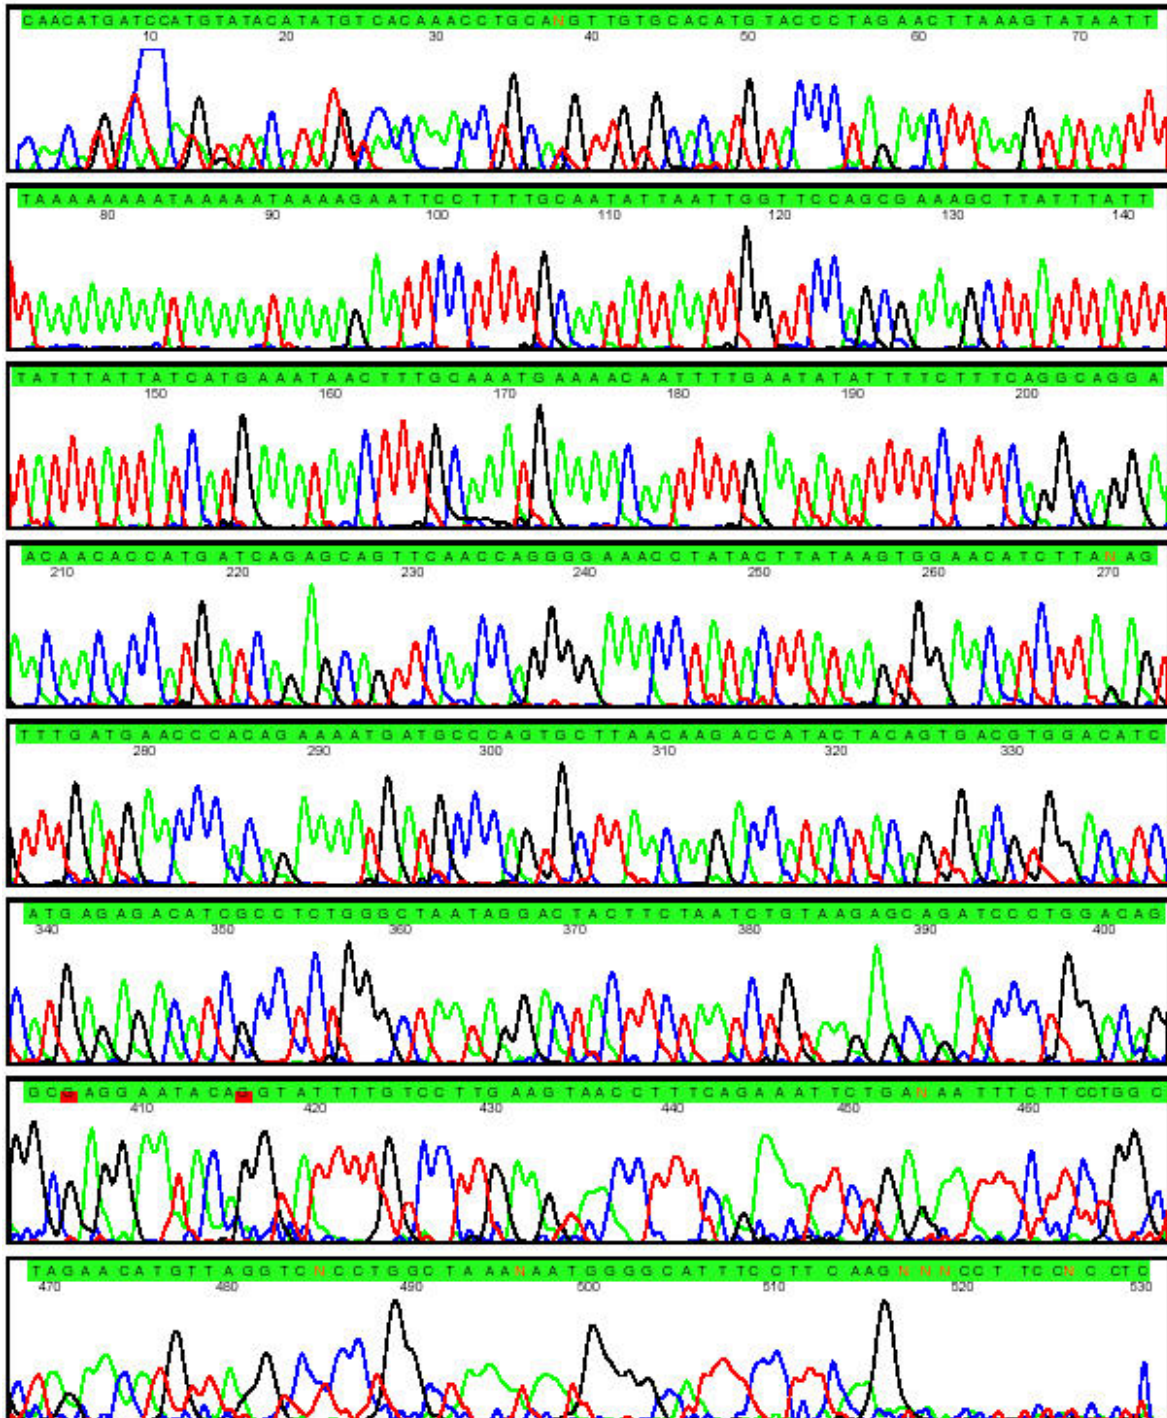

PACIENTE_6

Length: 530

24 de mayo de 2005 06:10:22 PM CDT

Page 1 of 1

CodonCode Aligner

PACIENTE_7

Length: 542

24 de mayo de 2005 06:10:25 PM CDT

Page 1 of 1

CodonCode Aligner