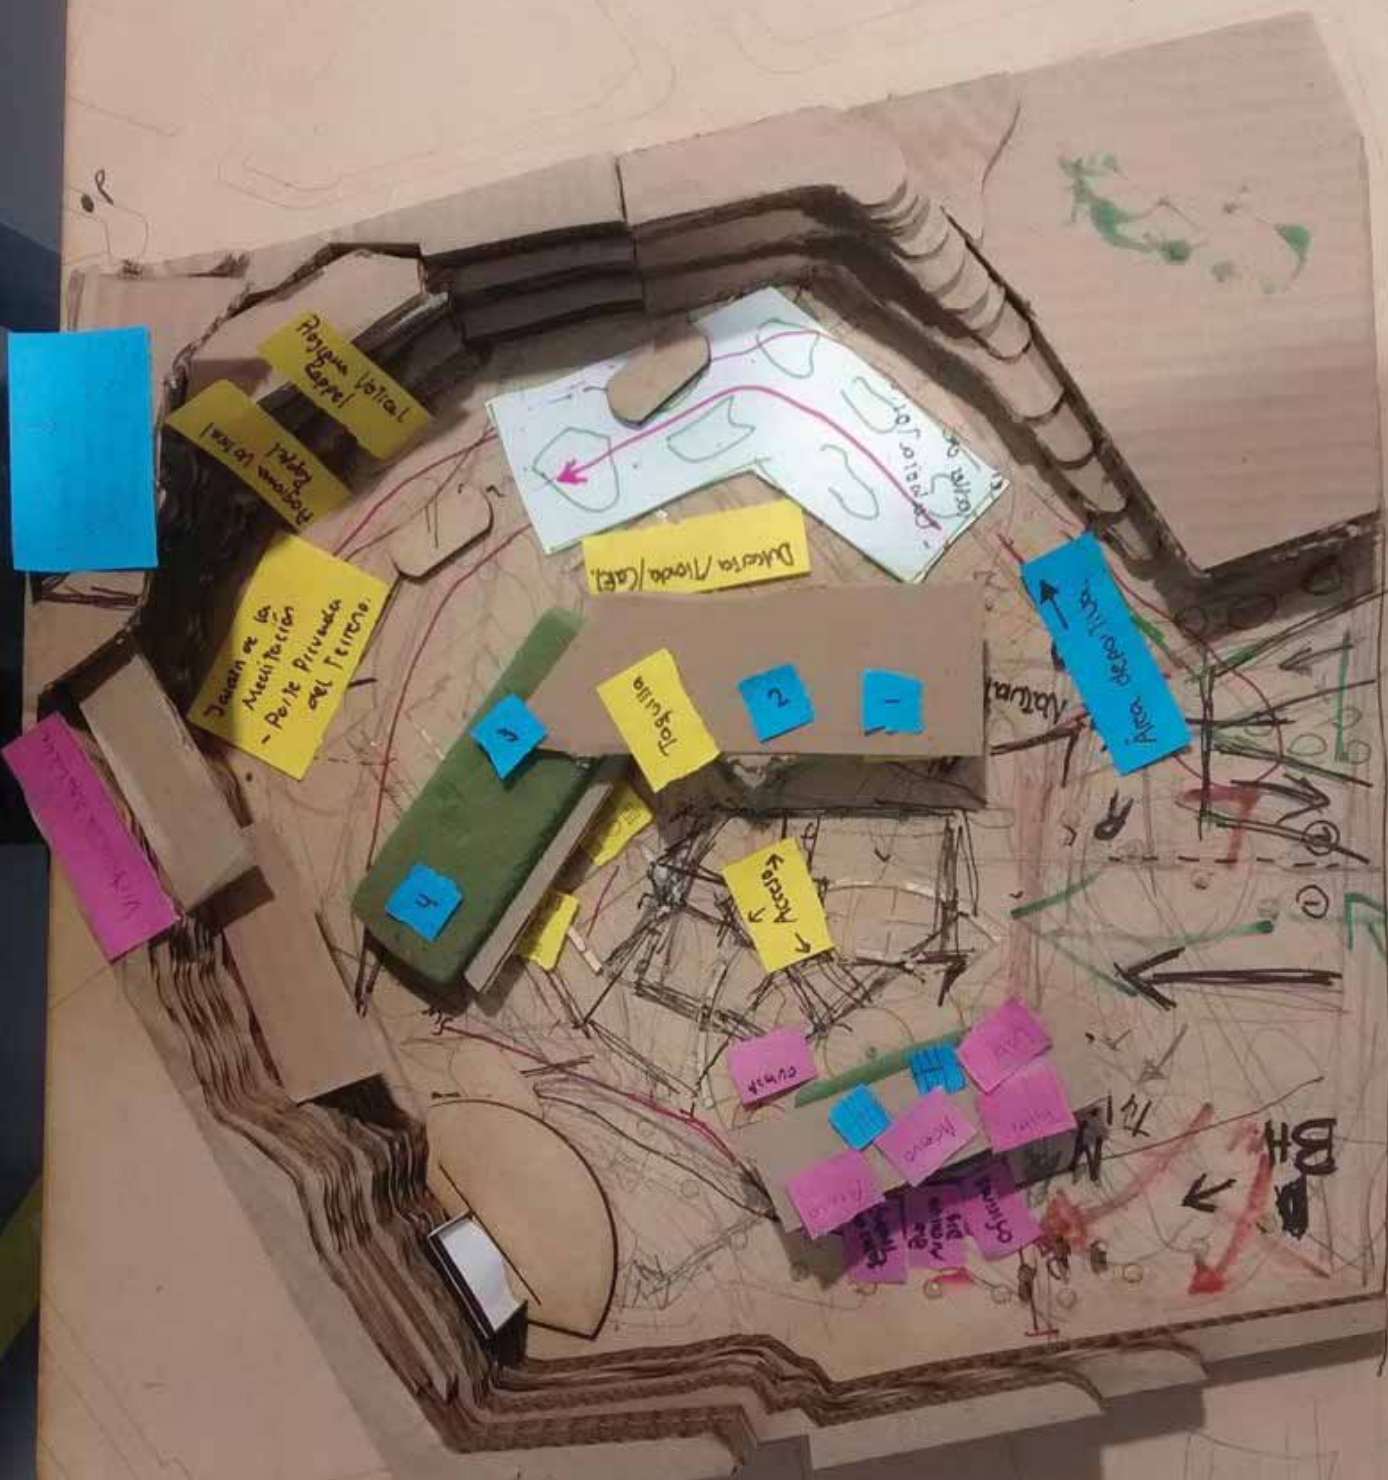

UDLAP
Calle Pinar 143309
Ubicación: La Paz, Puebla, Pue
Área: 22,900 m²
Escalas: 1:200

Parque Cineteca

LDLAP
1000 PINE AVE
ANN ARBOR MI 48106
734.763.1234
www.ldlap.com

Parque Cineteca

Parque Cineteca

UDLAP
Lugar No. 14208
Ubicación: La Paz, Puebla, Pue.
Área: 20,000 m²
Escala: 1:2000
Proyecto de Ubicación

Blue sticky note

Plaza Jolal
Plaza Jolal

Cuarto de las Maquinarias - Parte Privada del Terreno

Duquesa / Jorda / Calle

Toguilla

1

2

3

4

Acceso

Área de esparcimiento

Vivienda

Calle

Calle

Calle

Calle