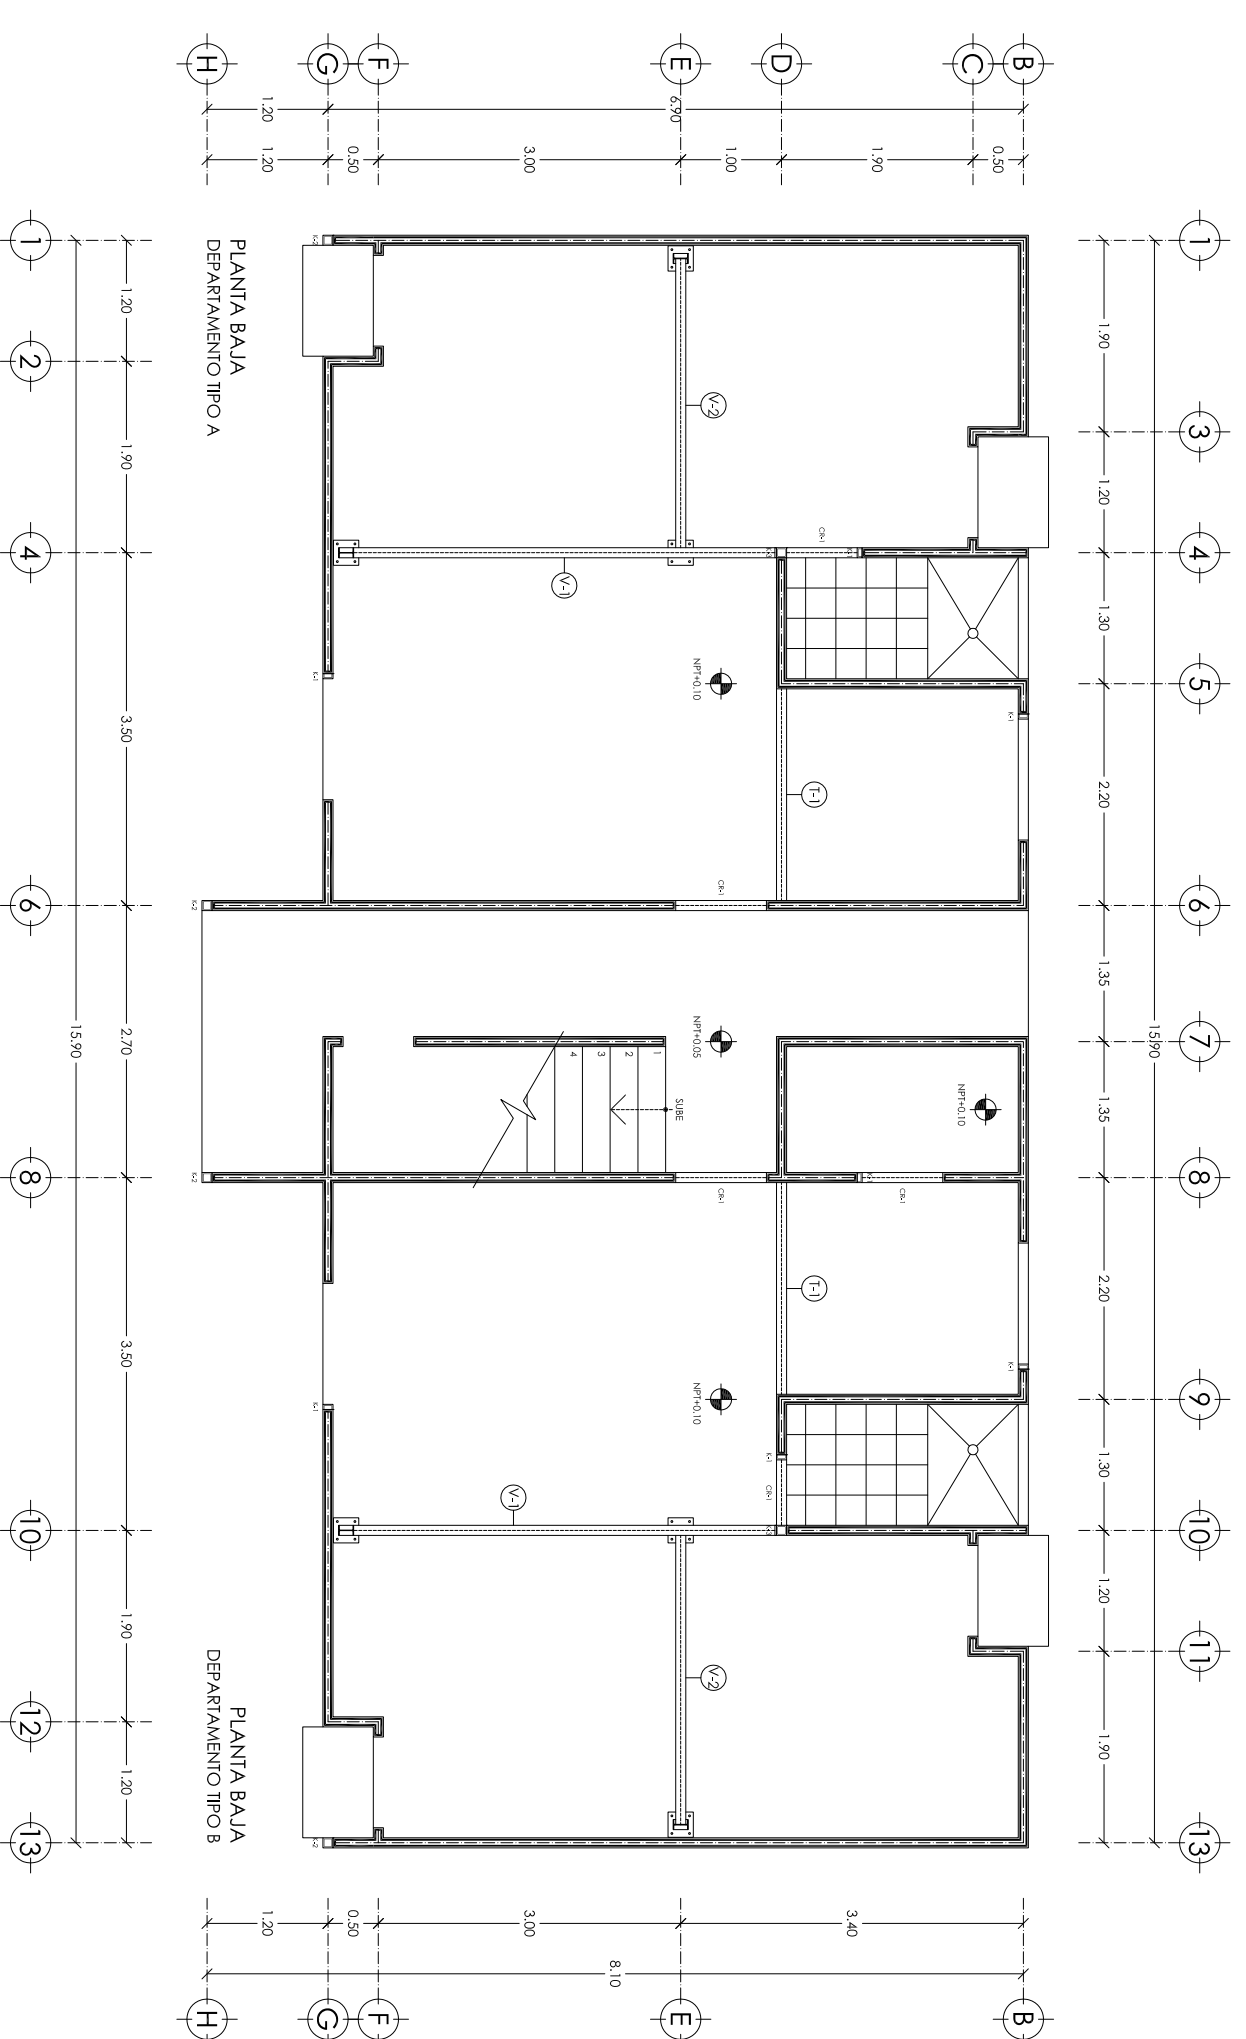

SIMBOLOGÍA

PLANOS PROPUESTA
PLANOS ESTRUCTURALES

UBICACIÓN NORTE

Calle Itandá
Colonia Las Haldas
CP. 72070
Puebla, Pue.

ESCALA 1:75
COTAS EN METROS
MAYO 2015

PLANO
00.05

ALUMNA
MARIELA GONZÁLEZ ARENAS

DIRECTOR
ANNE K. KURIENOJA LOUNSSAARI