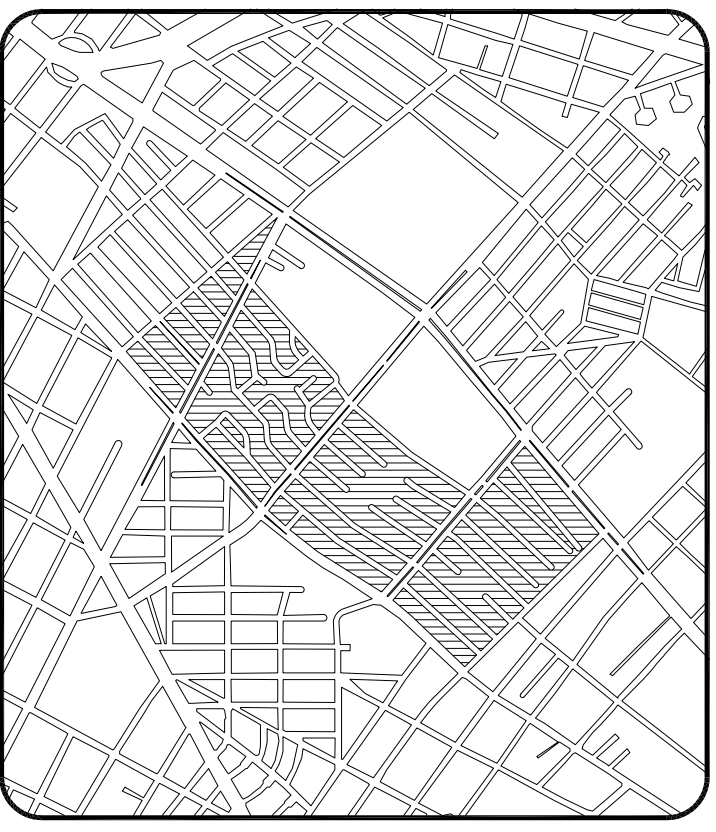

ALUMNA

MARIELA GONZÁLEZ ARENAS

DIRECTOR

ANNE K. KURJENOJA LOUNASSAARI

LECTORES

JOSÉ JORGE ARCEO TENA
MARIO ERIC VERGARA BALDERAS

PROYECTO

EL MODELO DE VIVIENDA DEL SIGLO XXI