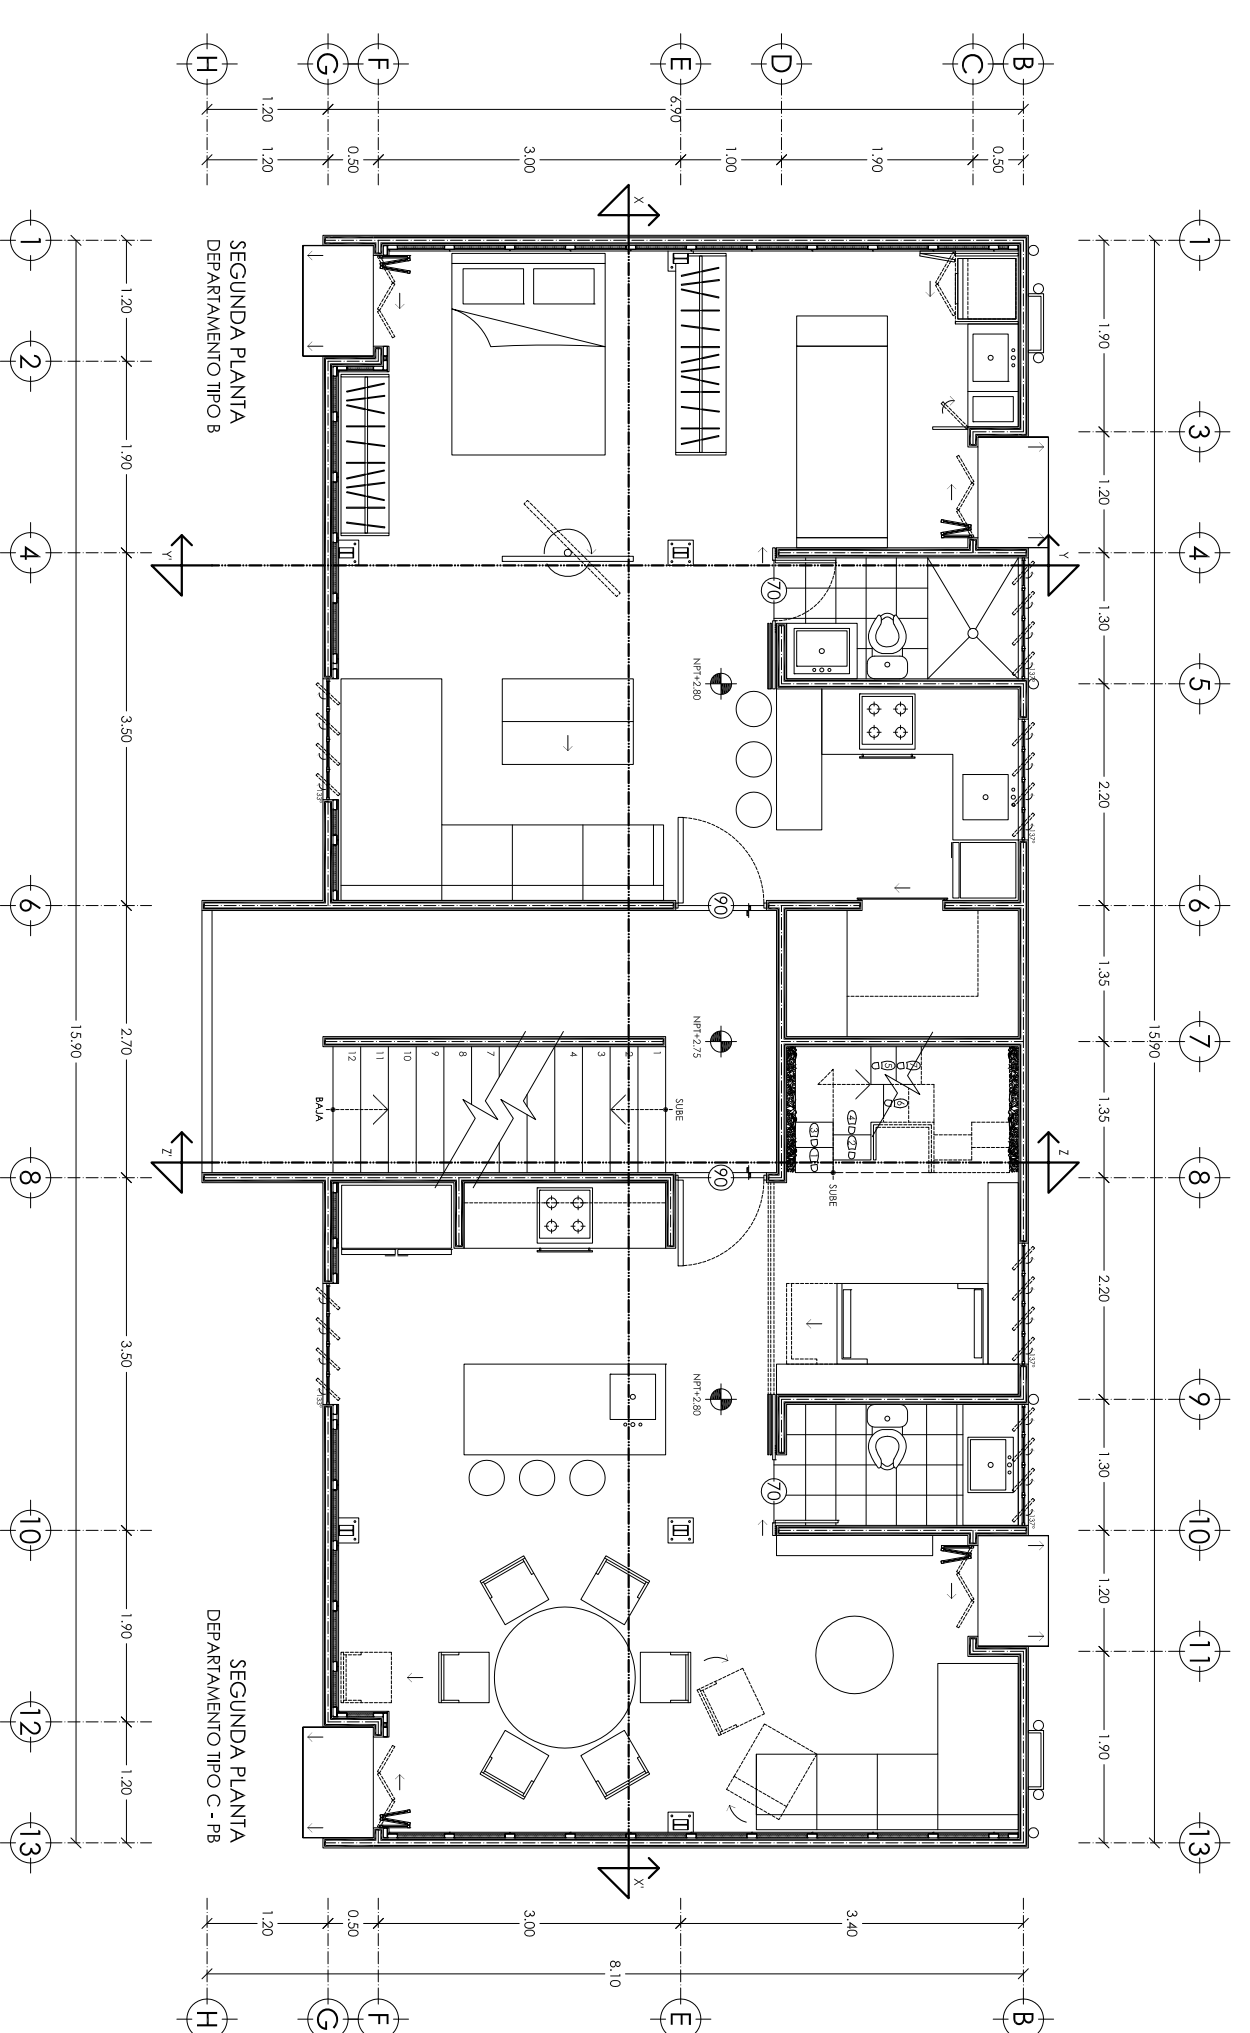

ALUMNA
MARIELA GONZÁLEZ ARENAS

DIRECTOR
ANNE K. KURIJENOJA LOUNSSAARI

LECTORES
JOSÉ JORGE ARCEO TENA
MARIO ERIC VERGARA BALDERAS

PROYECTO
EL MODELO DE VIVIENDA DEL SIGLO XXI

SIMBOLOGÍA

PLANOS PROPUESTA
PLANOS ARQUITECTÓNICOS

UBICACIÓN NORTE

Calle Itandá
Colonia Las Haldas
CP. 72070
Puebla, Pue.

ESCALA 1:75
COTAS EN METROS
MAYO 2015

PLANO
00.03