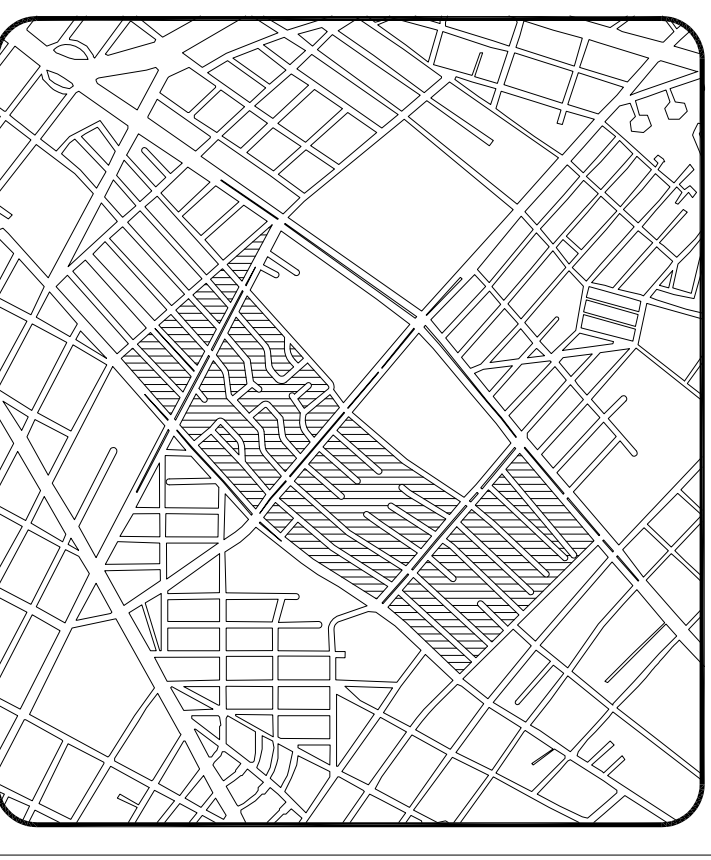

EL MODELO DE VIVIENDA DEL SIGLO XXI

SIMBOLOGÍA

PLANOS SITUACIÓN ACTUAL

PLANOS ARQUITECTÓNICOS

UBICACIÓN

Calle Itandá
Colonia Las Haldas
CP. 72070
Puebla, Pue.

NORTE

ESCALA 1:75
COTAS EN METROS
MAYO 2015

EL MODELO DE VIVIENDA DEL SIGLO XXI

SIMBOLOGÍA

PLANOS SITUACIÓN ACTUAL
ALZADOS

UBICACIÓN

Calle Itandá
Colonia Las Haldas
CP. 72070
Puebla, Pue.

NORTE

ESCALA 1:75
COTAS EN METROS
MAYO 2015

PLANO
00.02