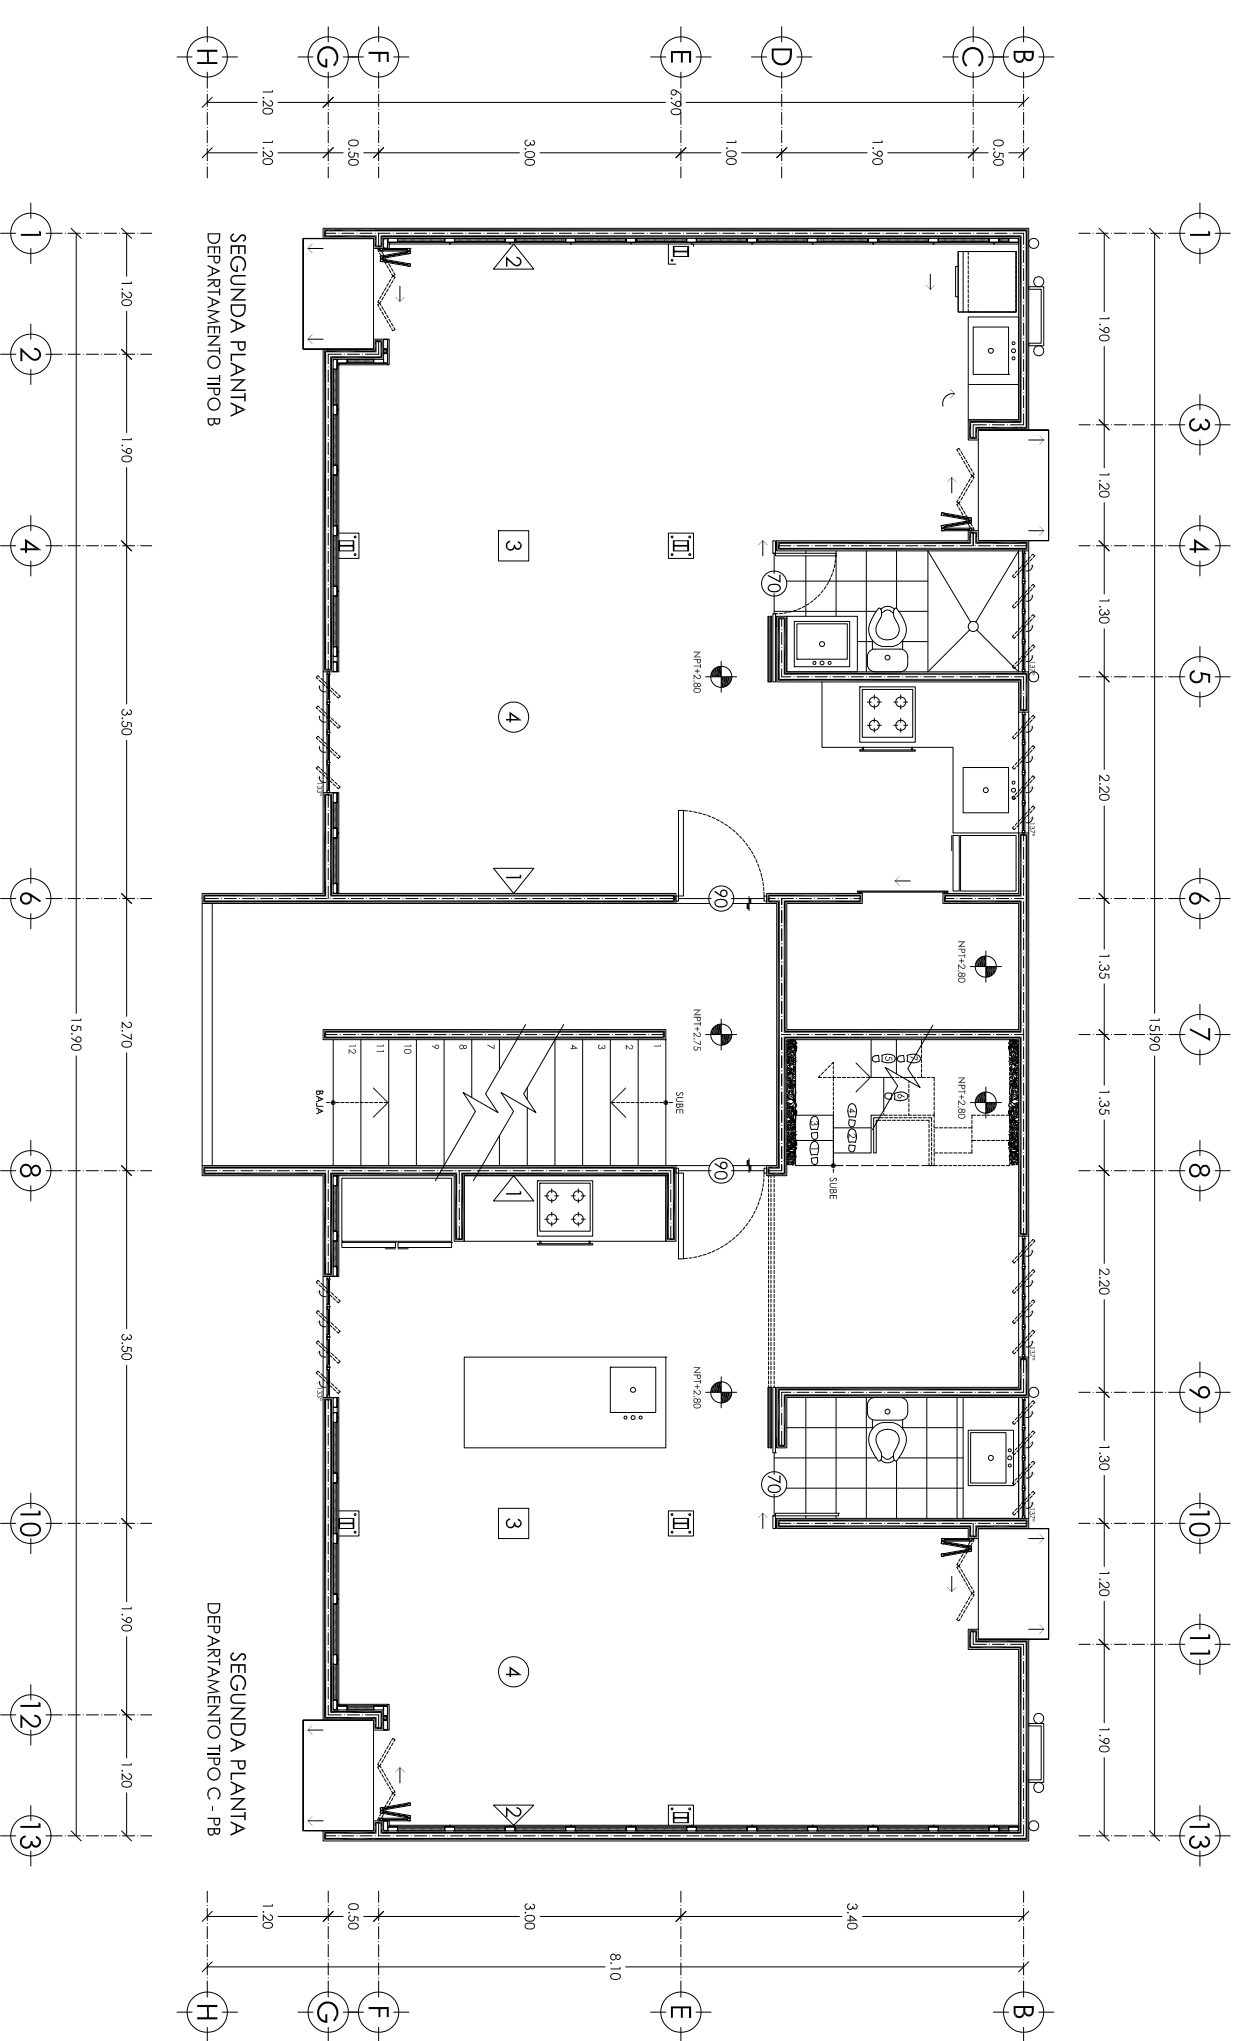

ALUMNA
MARIELA GONZÁLEZ ARENAS

DIRECTOR
ANNE K. KURIJENOJA LOUNSSAARI

LECTORES
JOSÉ JORGE ARCEO TENA
MARIO ERIC VERGARA BALDERAS

PROYECTO
EL MODELO DE VIVIENDA DEL SIGLO XXI

SIMBOLOGÍA

PLANOS PROPUESTA
PLANOS DE ACABADOS

UBICACIÓN NORTE

Calle Itandá
Colonia Las Haldas
CP. 72070
Puebla, Pue.

ESCALA 1:75
COTAS EN METROS
MAYO 2015

PLANO
00.07