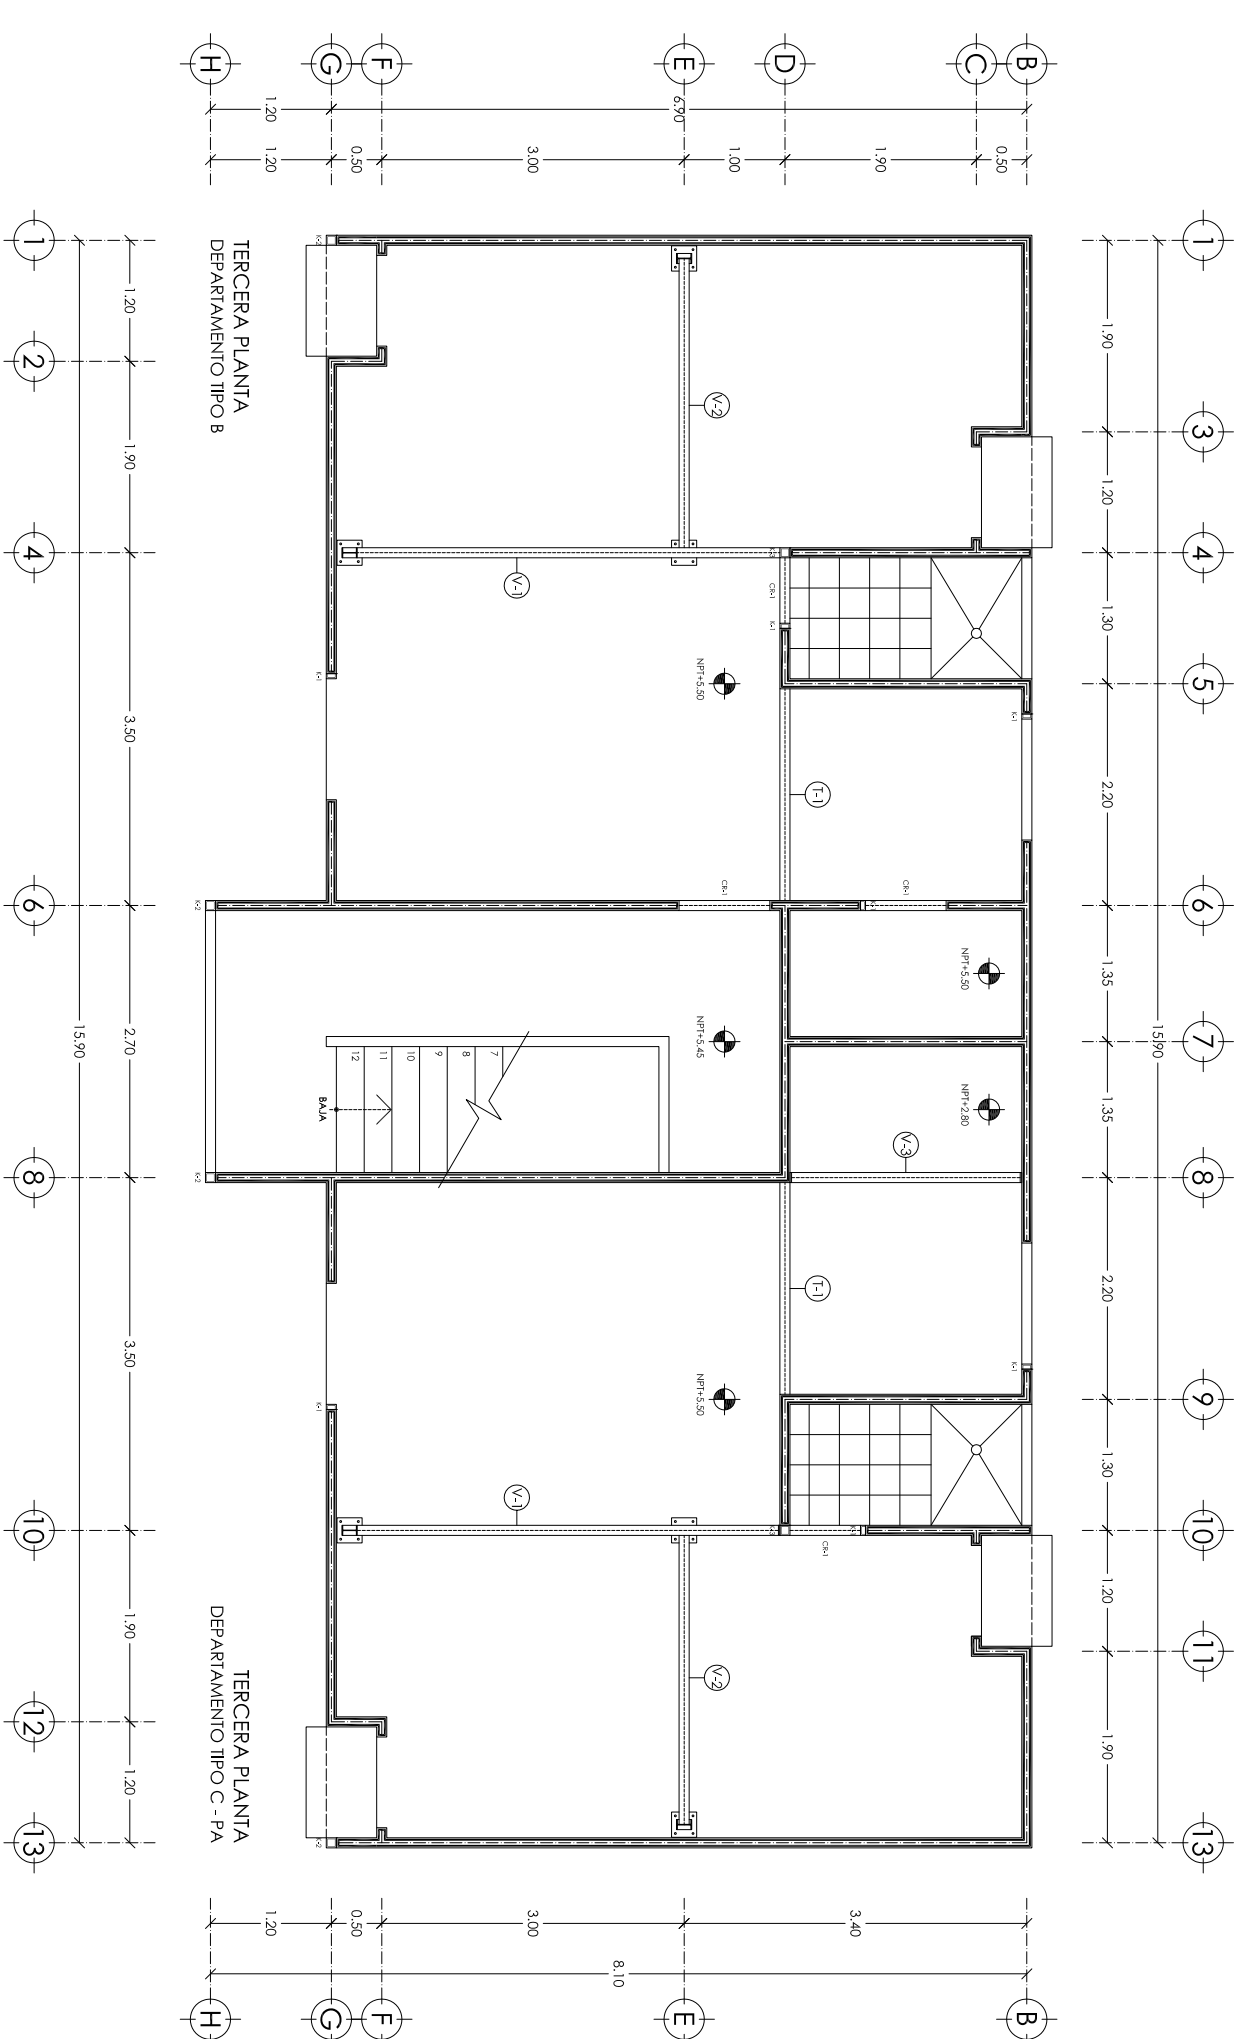

SIMBOLOGÍA

PLANOS PROPUESTA
PLANOS ESTRUCTURALES

UBICACIÓN NORTE

Calle Itandá
Colonia Las Haldas
CP. 72070
Puebla, Pue.

ESCALA 1:75
COTAS EN METROS
MAYO 2015

PLANO
00.05

ALUMNA
MARIELA GONZÁLEZ ARENAS

DIRECTOR
ANNE K. KURIENOJA LOUNSSAARI