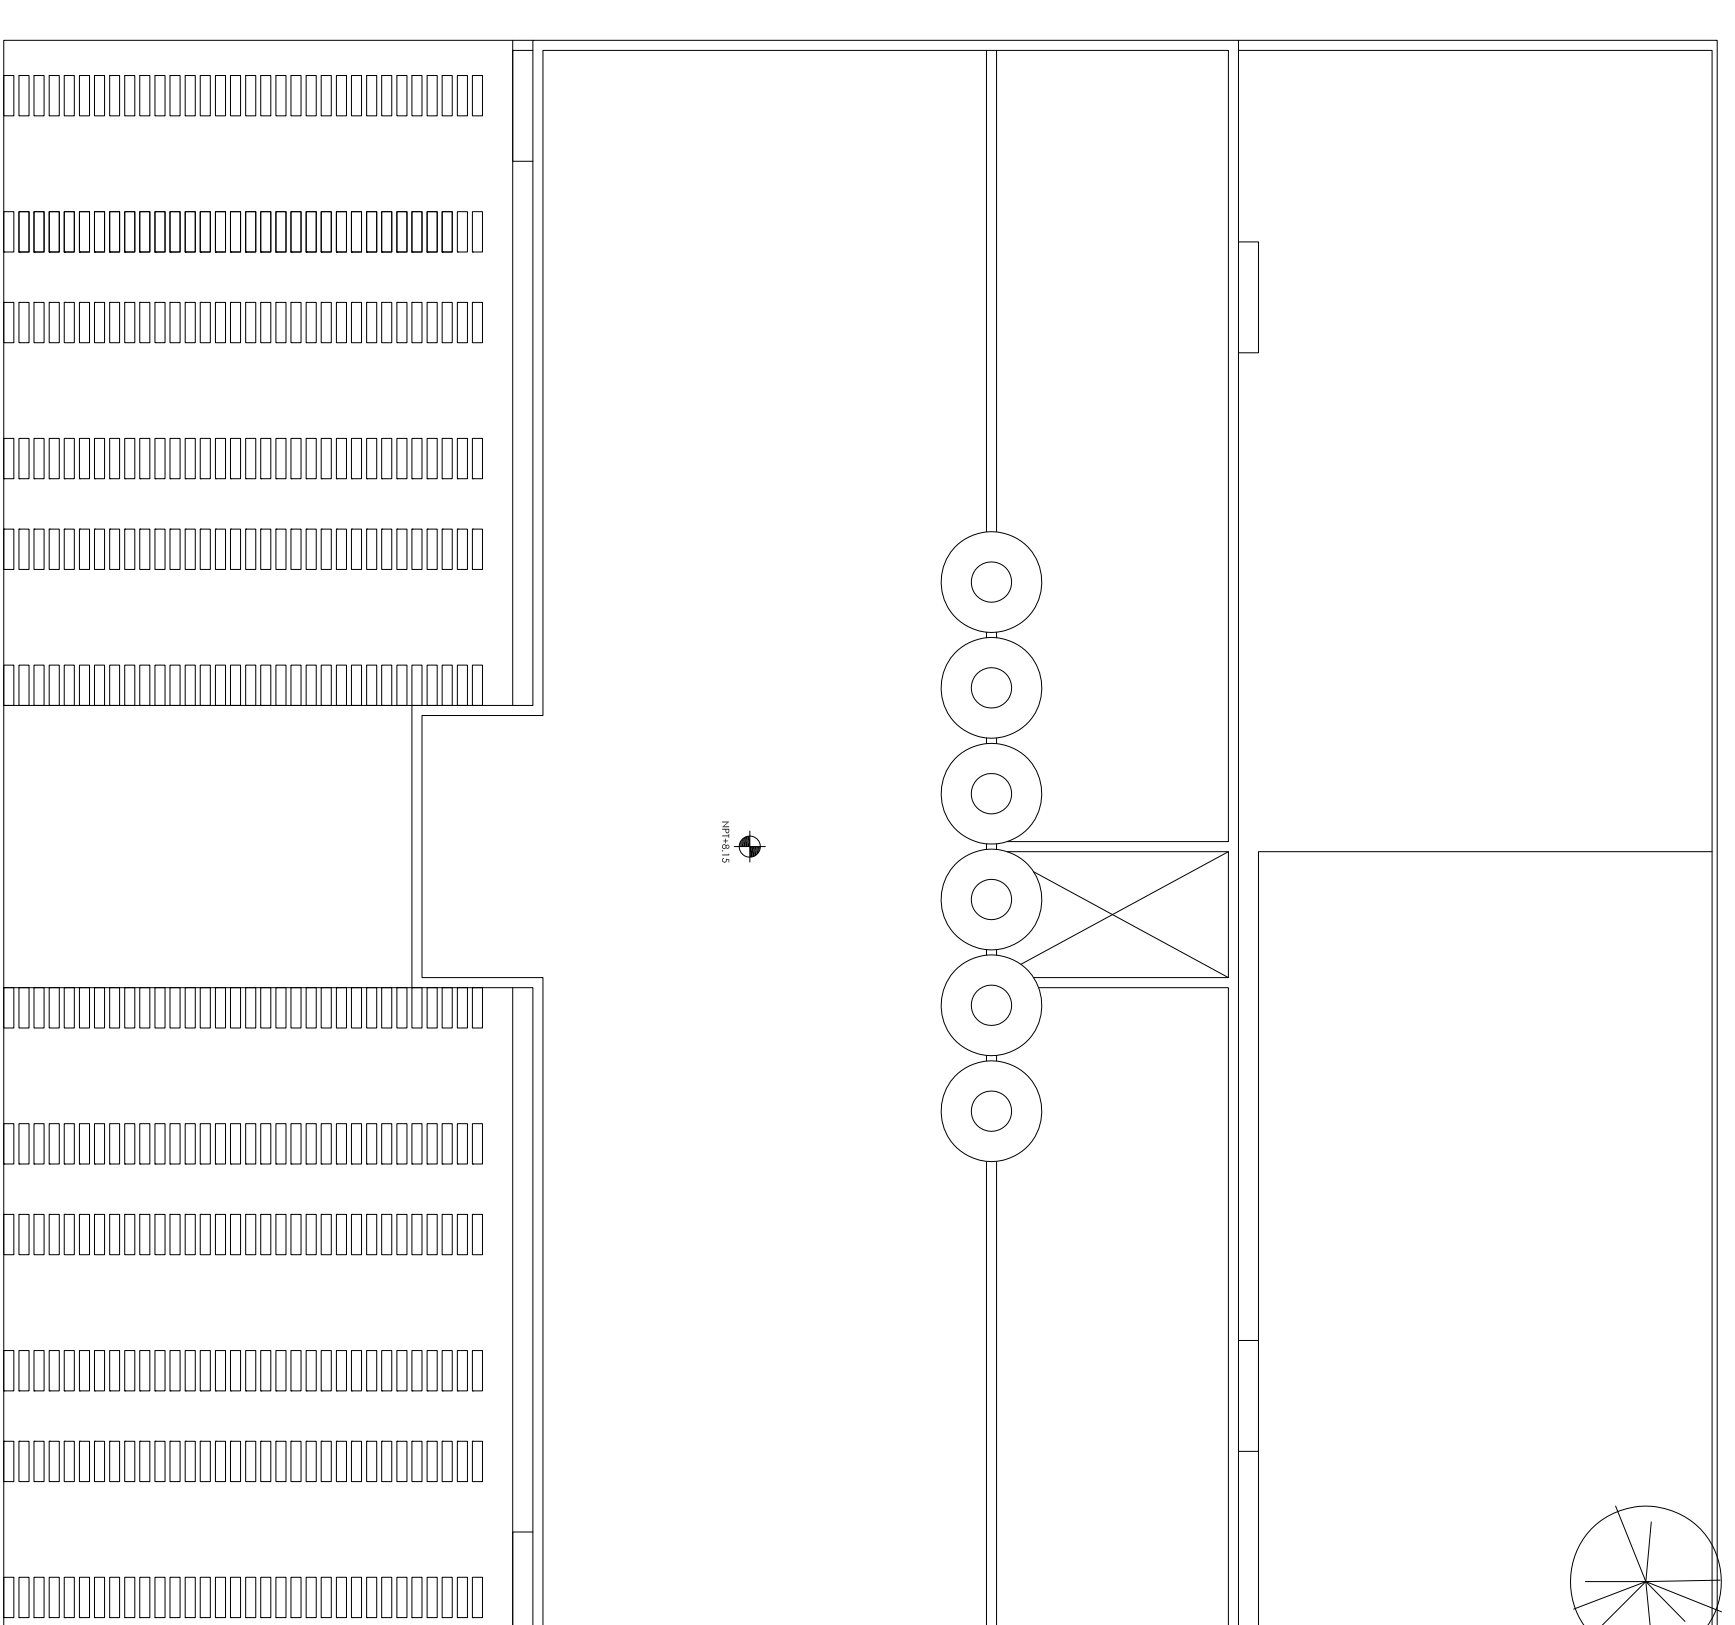

ALUMNA
MARIELA GONZÁLEZ ARENAS

DIRECTOR
ANNE K. KURIJENOJA LOUNSSAARI

LECTORES
JOSÉ JORGE ARCEO TENA
MARIO ERIC VERGARA BALDERAS

PROYECTO
EL MODELO DE VIVIENDA DEL SIGLO XXI

SIMBOLOGÍA

PLANOS PROPUESTA
PLANOS ARQUITECTÓNICOS

UBICACIÓN NORTE

Calle Itandá
Colonia Las Haldas
CP. 72070
Puebla, Pue.

ESCALA 1:75
COTAS EN METROS
MAYO 2015

PLANO
00.03