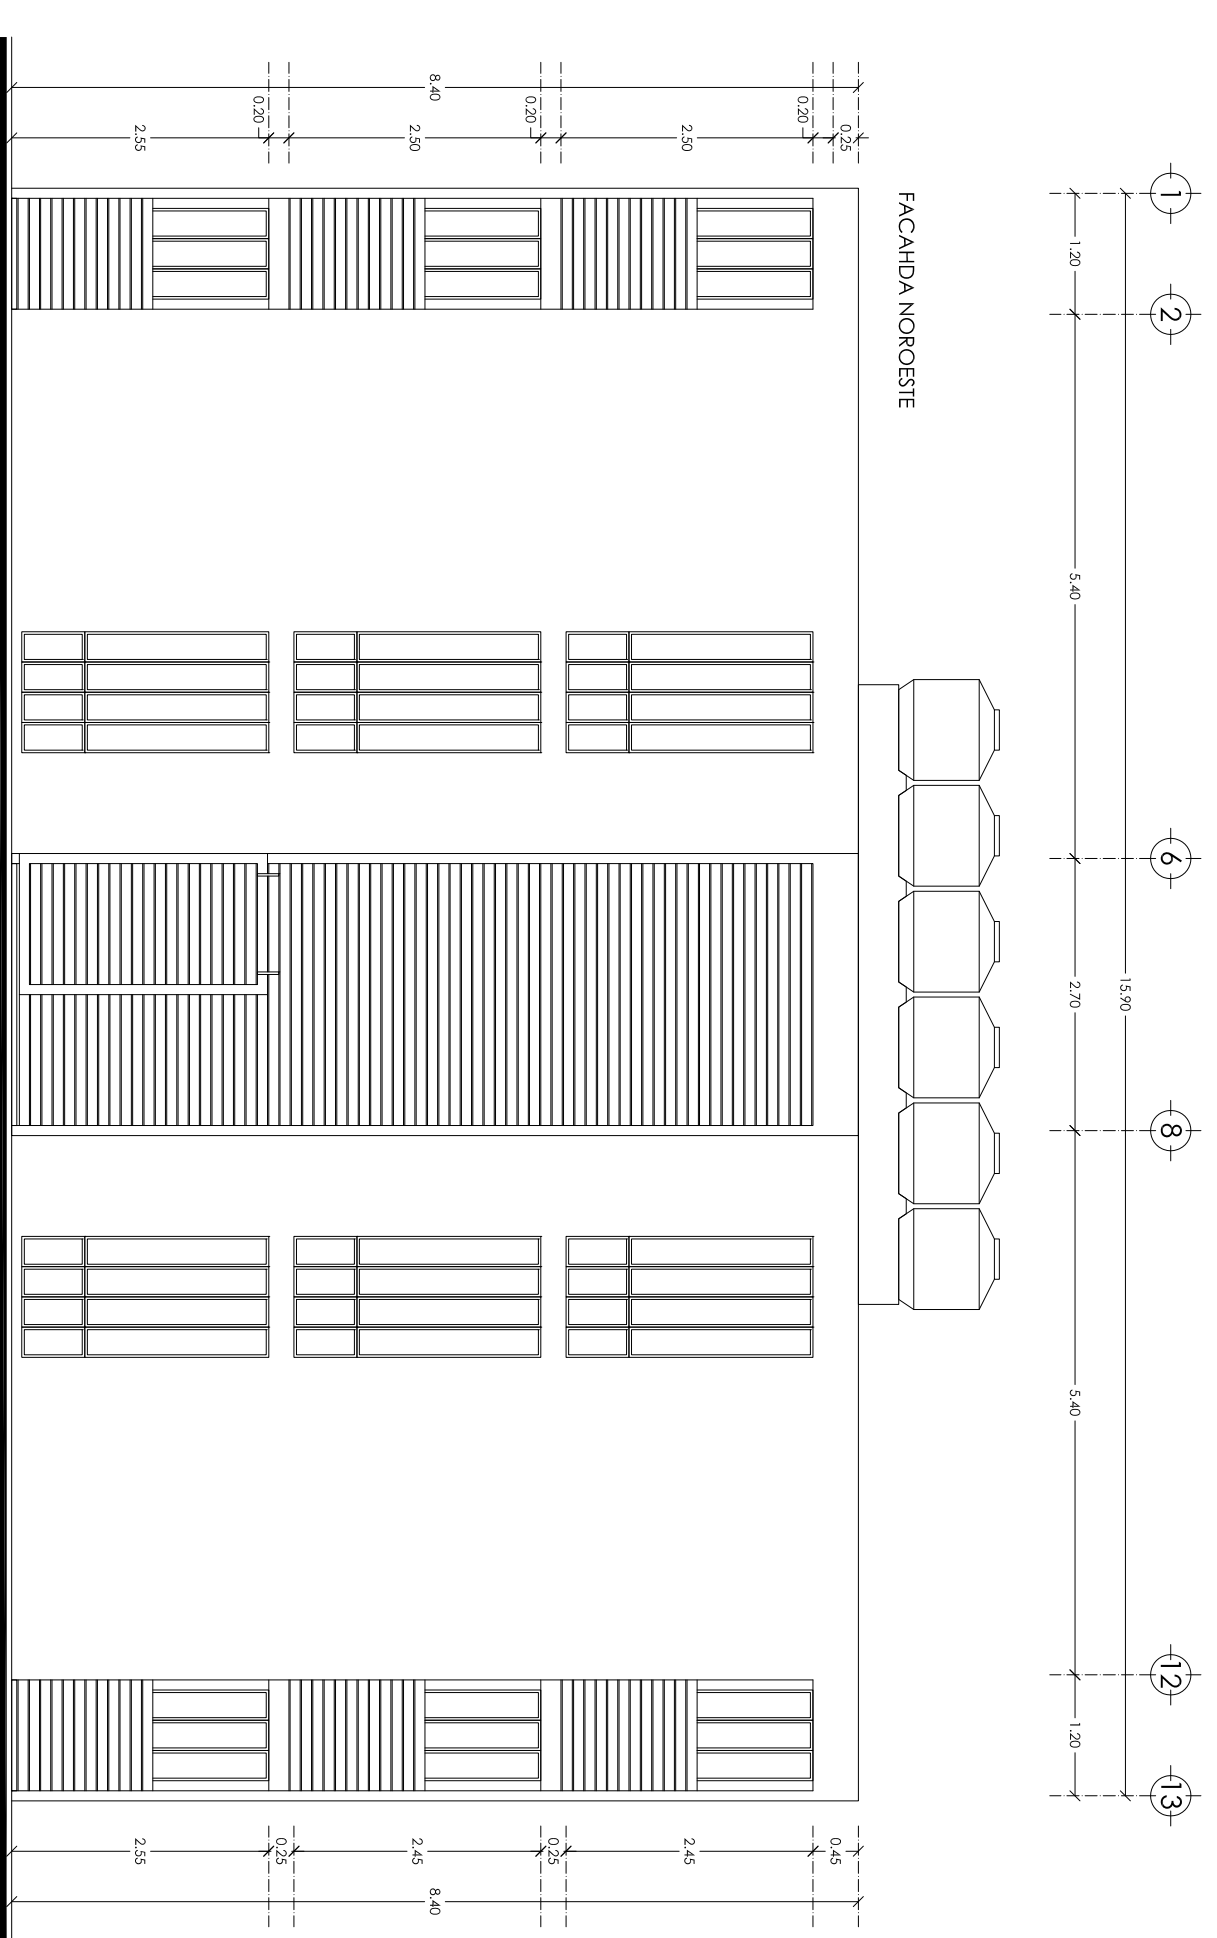

ALUMNA

MARIELA GONZÁLEZ ARENAS

DIRECTOR

ANNE K. KURJENOJA LOUNASSAARI

LECTORES

JOSÉ JORGE ARCEO TENA
MARIO ERIC VERGARA BALDERAS

PROYECTO

EL MODELO DE VIVIENDA DEL SIGLO XXI

SIMBOLOGÍA

PLANOS PROPUESTA
ALZADOS

UBICACIÓN

Calle Itandá
Colonia Las Hadas
CP. 72070
Puebla, Pue.

NORTE

ESCALA 1:75
COTAS EN METROS
MAYO 2015

PLANO
00.04