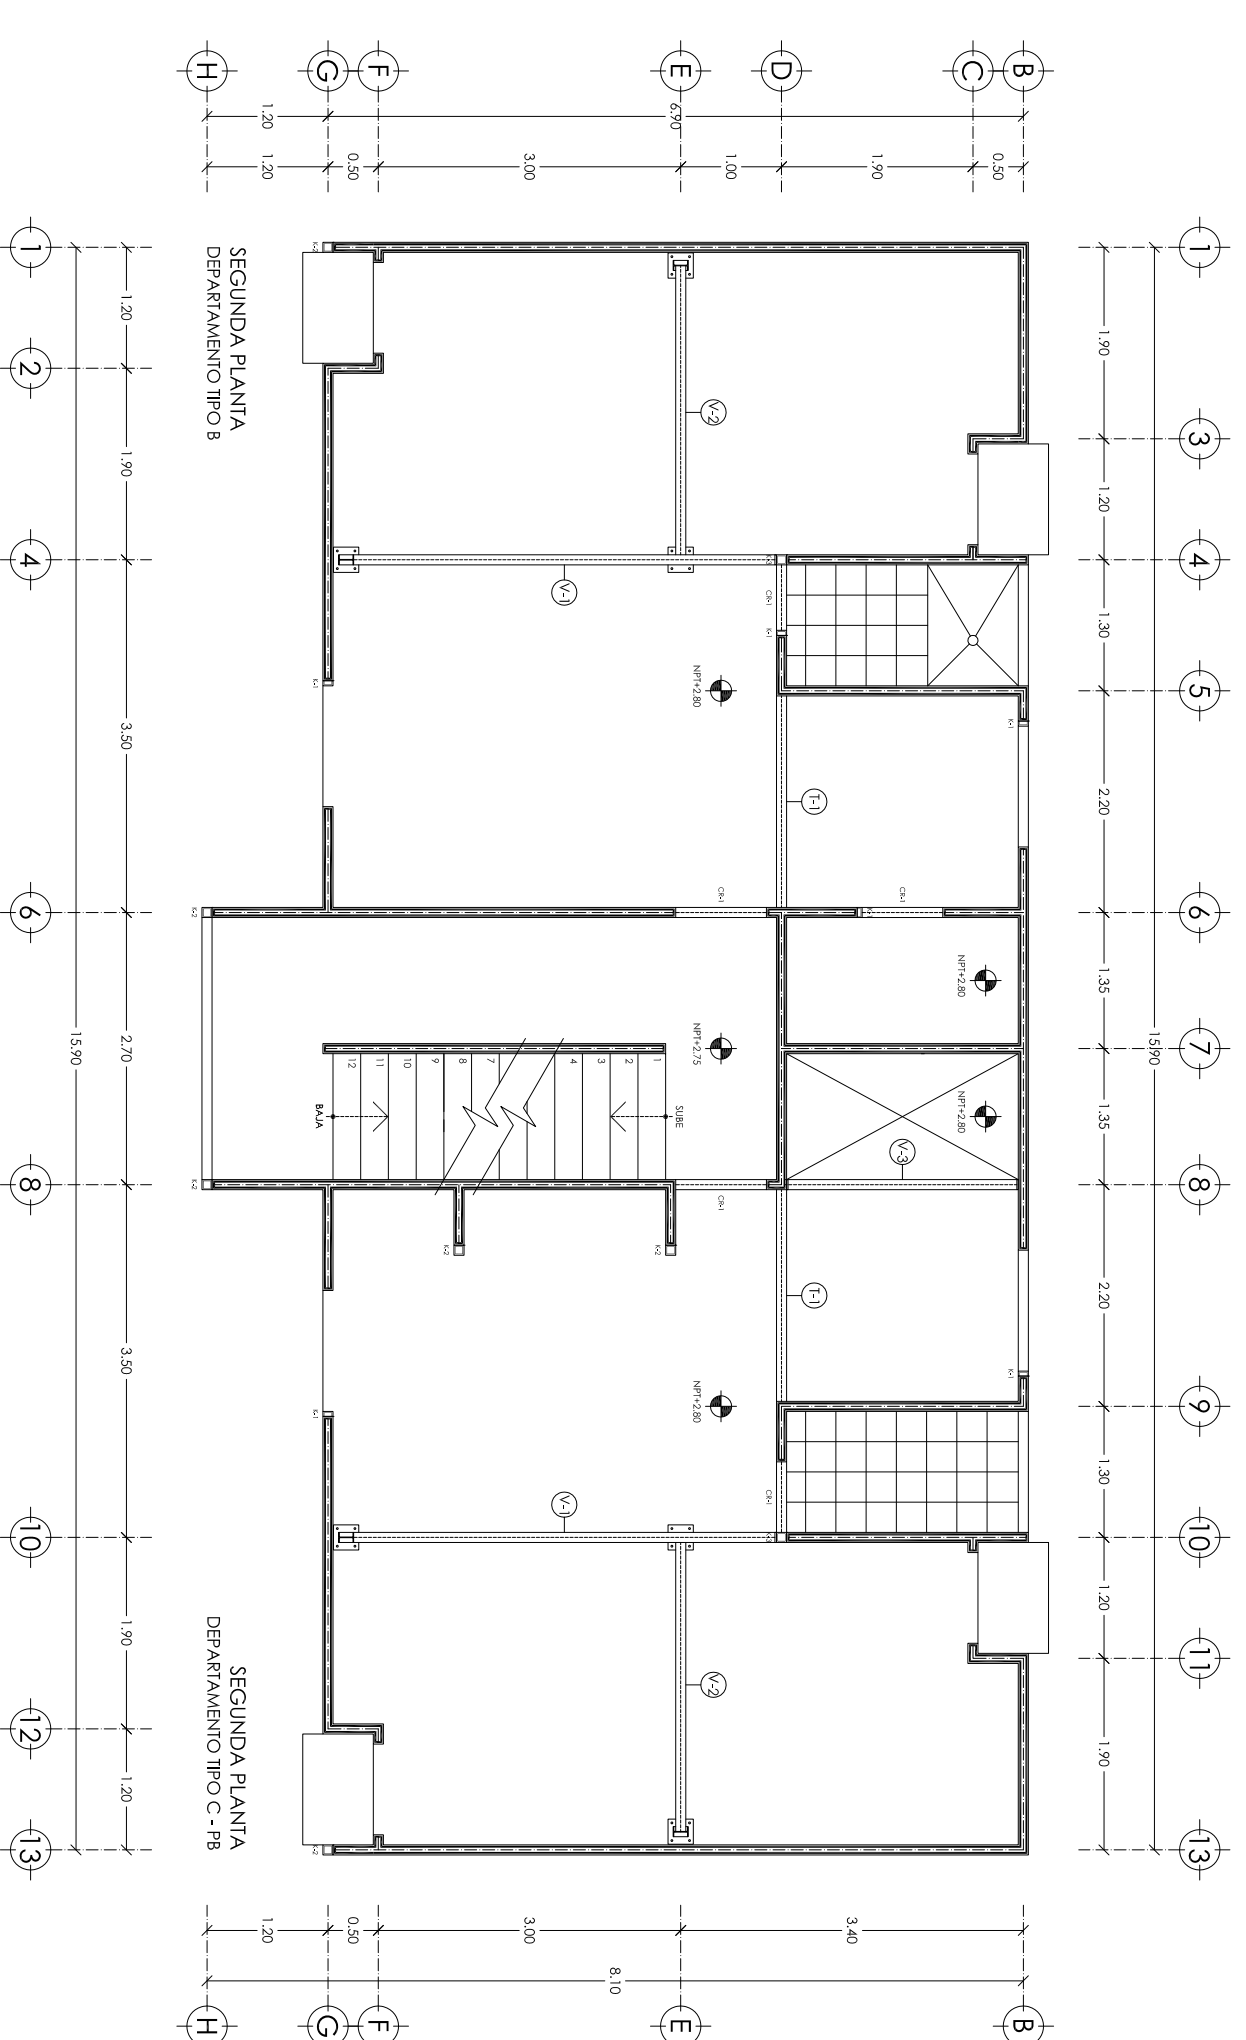

SIMBOLOGÍA

PLANOS PROPUESTA
PLANOS ESTRUCTURALES

UBICACIÓN NORTE

Calle Itandá
Colonia Las Haldas
CP. 72070
Puebla, Pue.

ESCALA 1:75
COTAS EN METROS
MAYO 2015

PLANO
00.05

ALUMNA
MARIELA GONZÁLEZ ARENAS

DIRECTOR
ANNE K. KURIENOJA LOUNSSAARI