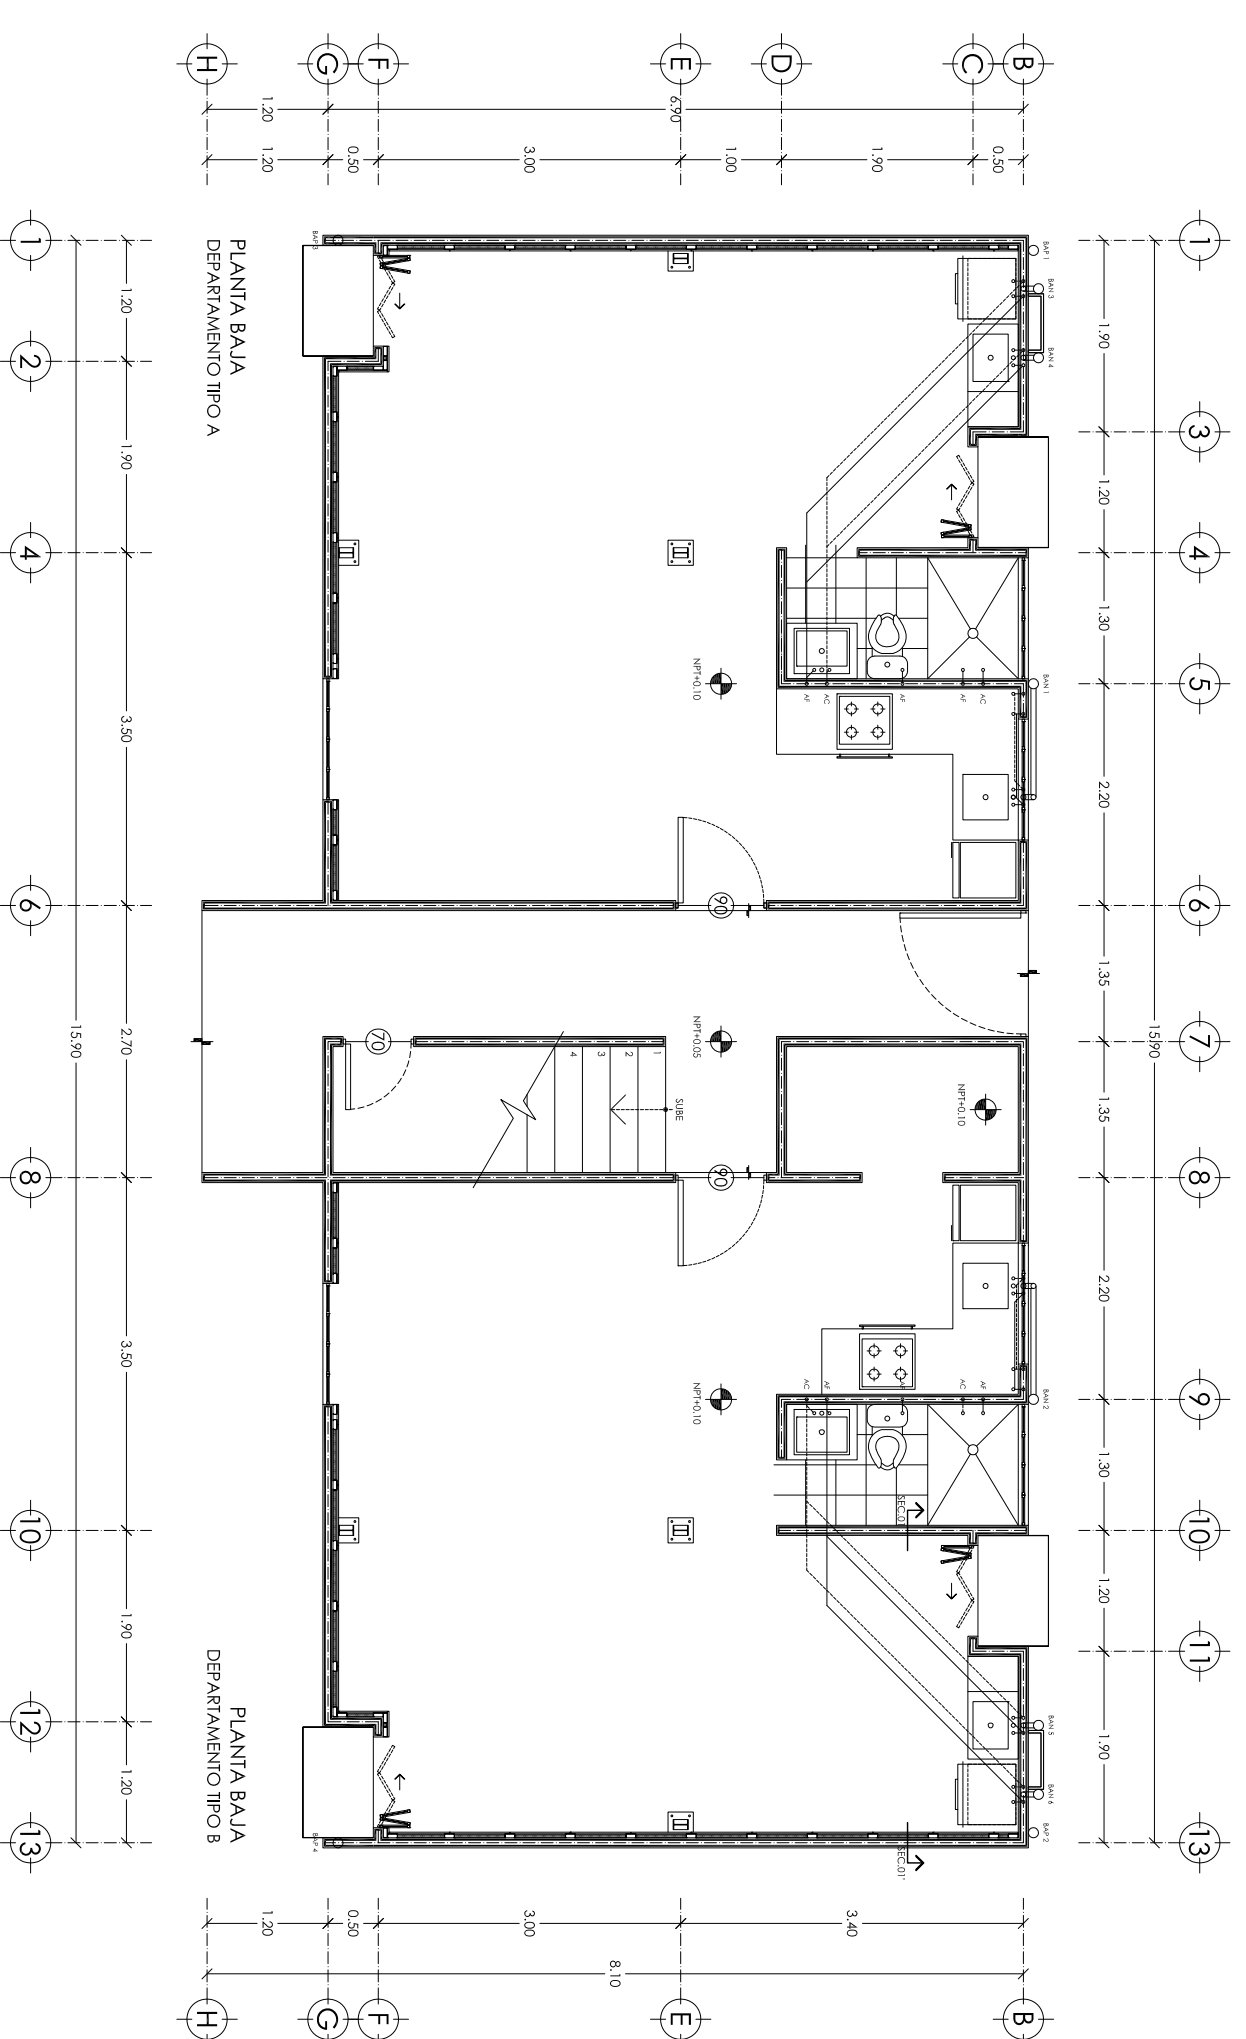

ALUMNA
MARIELA GONZÁLEZ ARENAS

DIRECTOR
ANNE K. KURIENOJA LOUNSSAARI

LECTORES
JOSÉ JORGE ARCEO TENA
MARIO ERIC VERGARA BALDERAS

PROYECTO
EL MODELO DE VIVIENDA DEL SIGLO XXI

SIMBOLOGÍA

PLANOS PROPUESTA
PLANOS DE INSTALACIONES

UBICACIÓN NORTE

Calle Itandá
Colonia Las Haldas
CP. 72070
Puebla, Pue.

ESCALA 1:75
COTAS EN METROS
MAYO 2015

PLANO
00.06