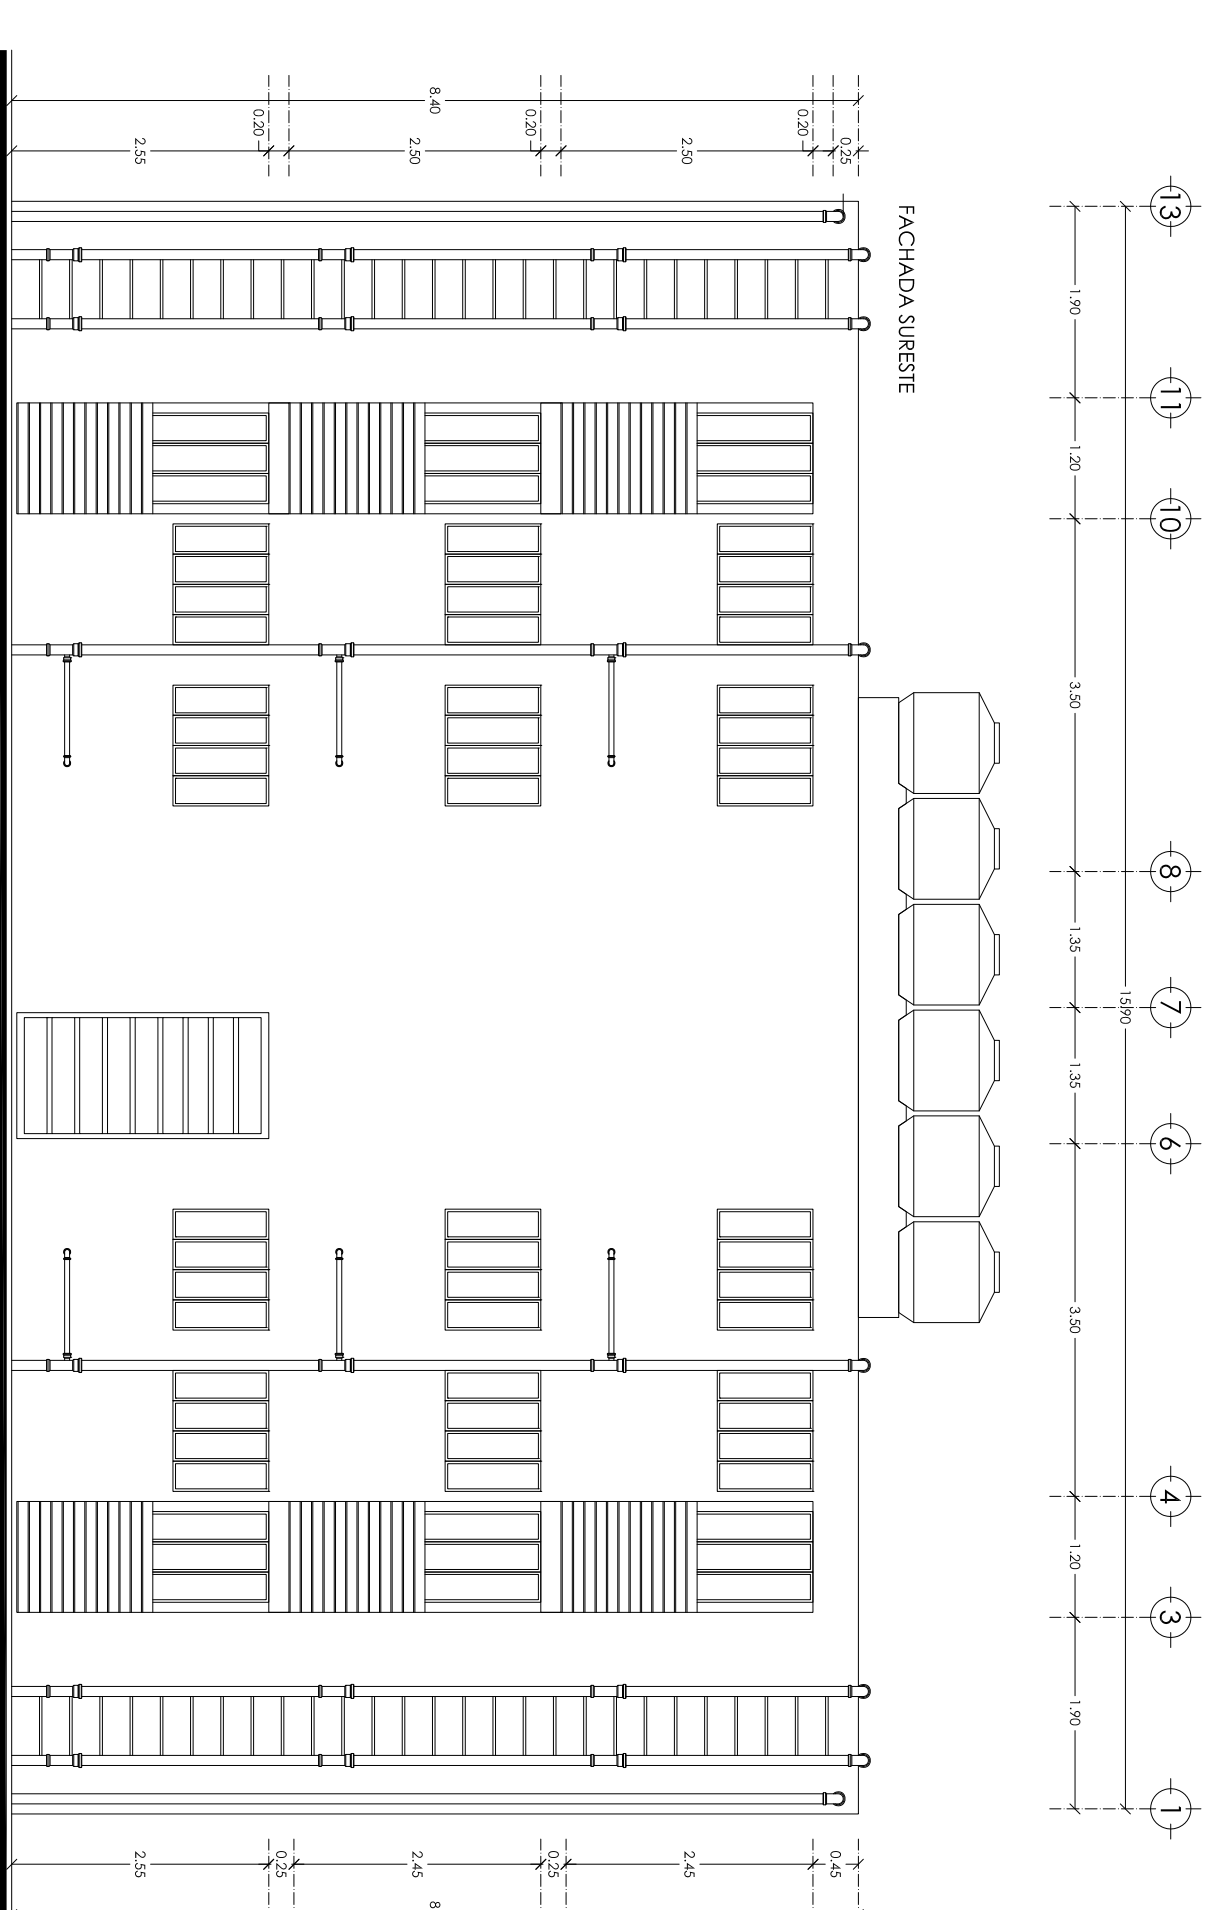

ALUMNA

MARIELA GONZÁLEZ ARENAS

DIRECTOR

ANNE K. KURJENOJA LOUNASSAARI

LECTORES

JOSÉ JORGE ARCEO TENA
MARIO ERIC VERGARA BALDERAS

PROYECTO

EL MODELO DE VIVIENDA DEL SIGLO XXI

SIMBOLOGÍA

PLANOS PROPUESTA
ALZADOS

UBICACIÓN

Calle Itandá
Colonia Las Hadas
CP. 72070
Puebla, Pue.

NORTE

ESCALA 1:75
COTAS EN METROS
MAYO 2015

PLANO
00.04