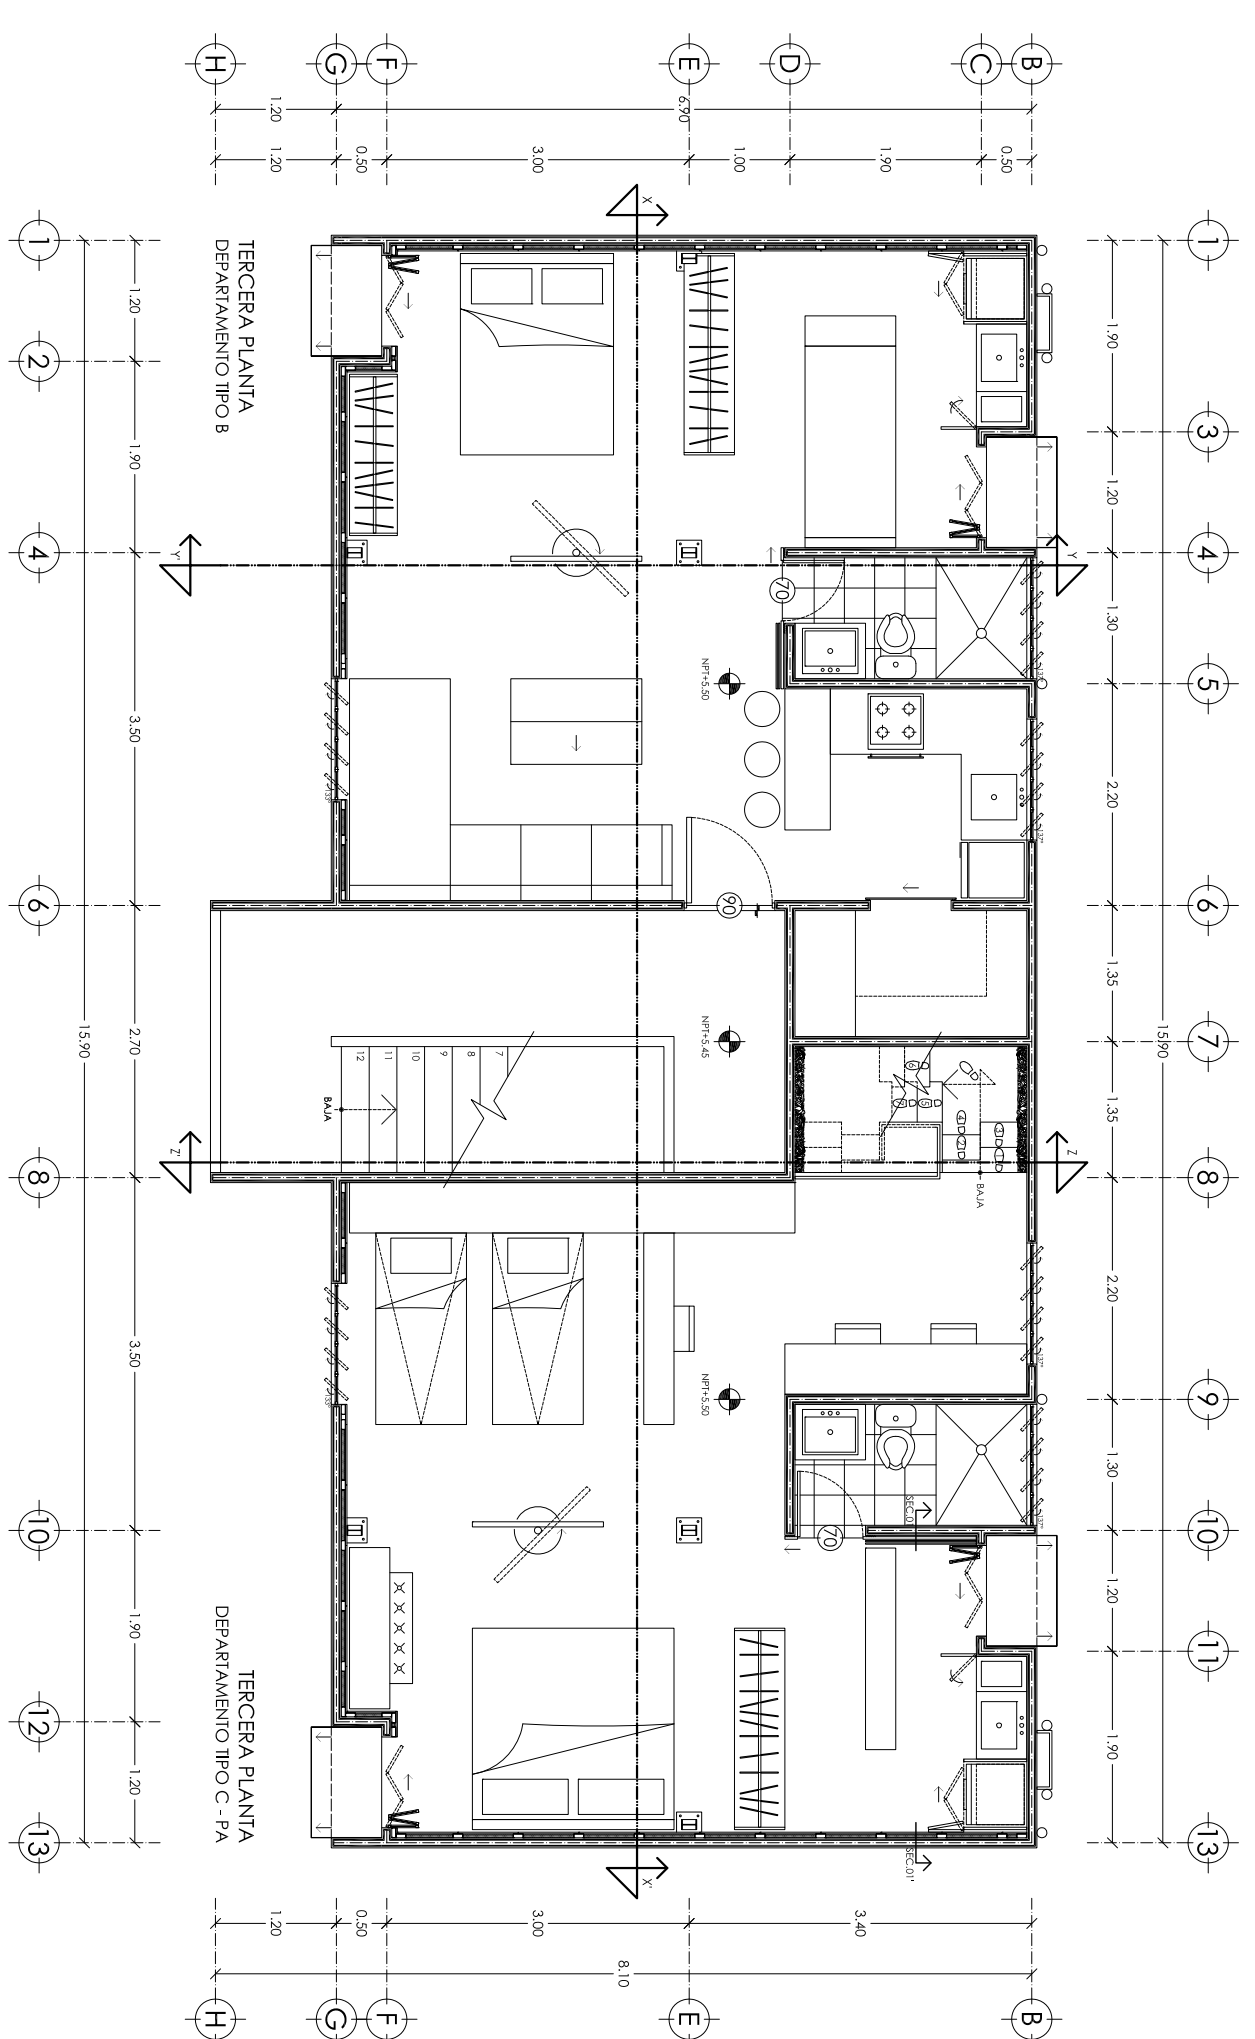

ALUMNA
MARIELA GONZÁLEZ ARENAS

DIRECTOR
ANNE K. KURIJENOJA LOUNSSAARI

LECTORES
JOSÉ JORGE ARCEO TENA
MARIO ERIC VERGARA BALDERAS

PROYECTO
EL MODELO DE VIVIENDA DEL SIGLO XXI

SIMBOLOGÍA

PLANOS PROPUESTA
PLANOS ARQUITECTÓNICOS

UBICACIÓN NORTE

Calle Itandá
Colonia Las Haldas
CP. 72070
Puebla, Pue.

ESCALA 1:75
COTAS EN METROS
MAYO 2015

PLANO
00.03