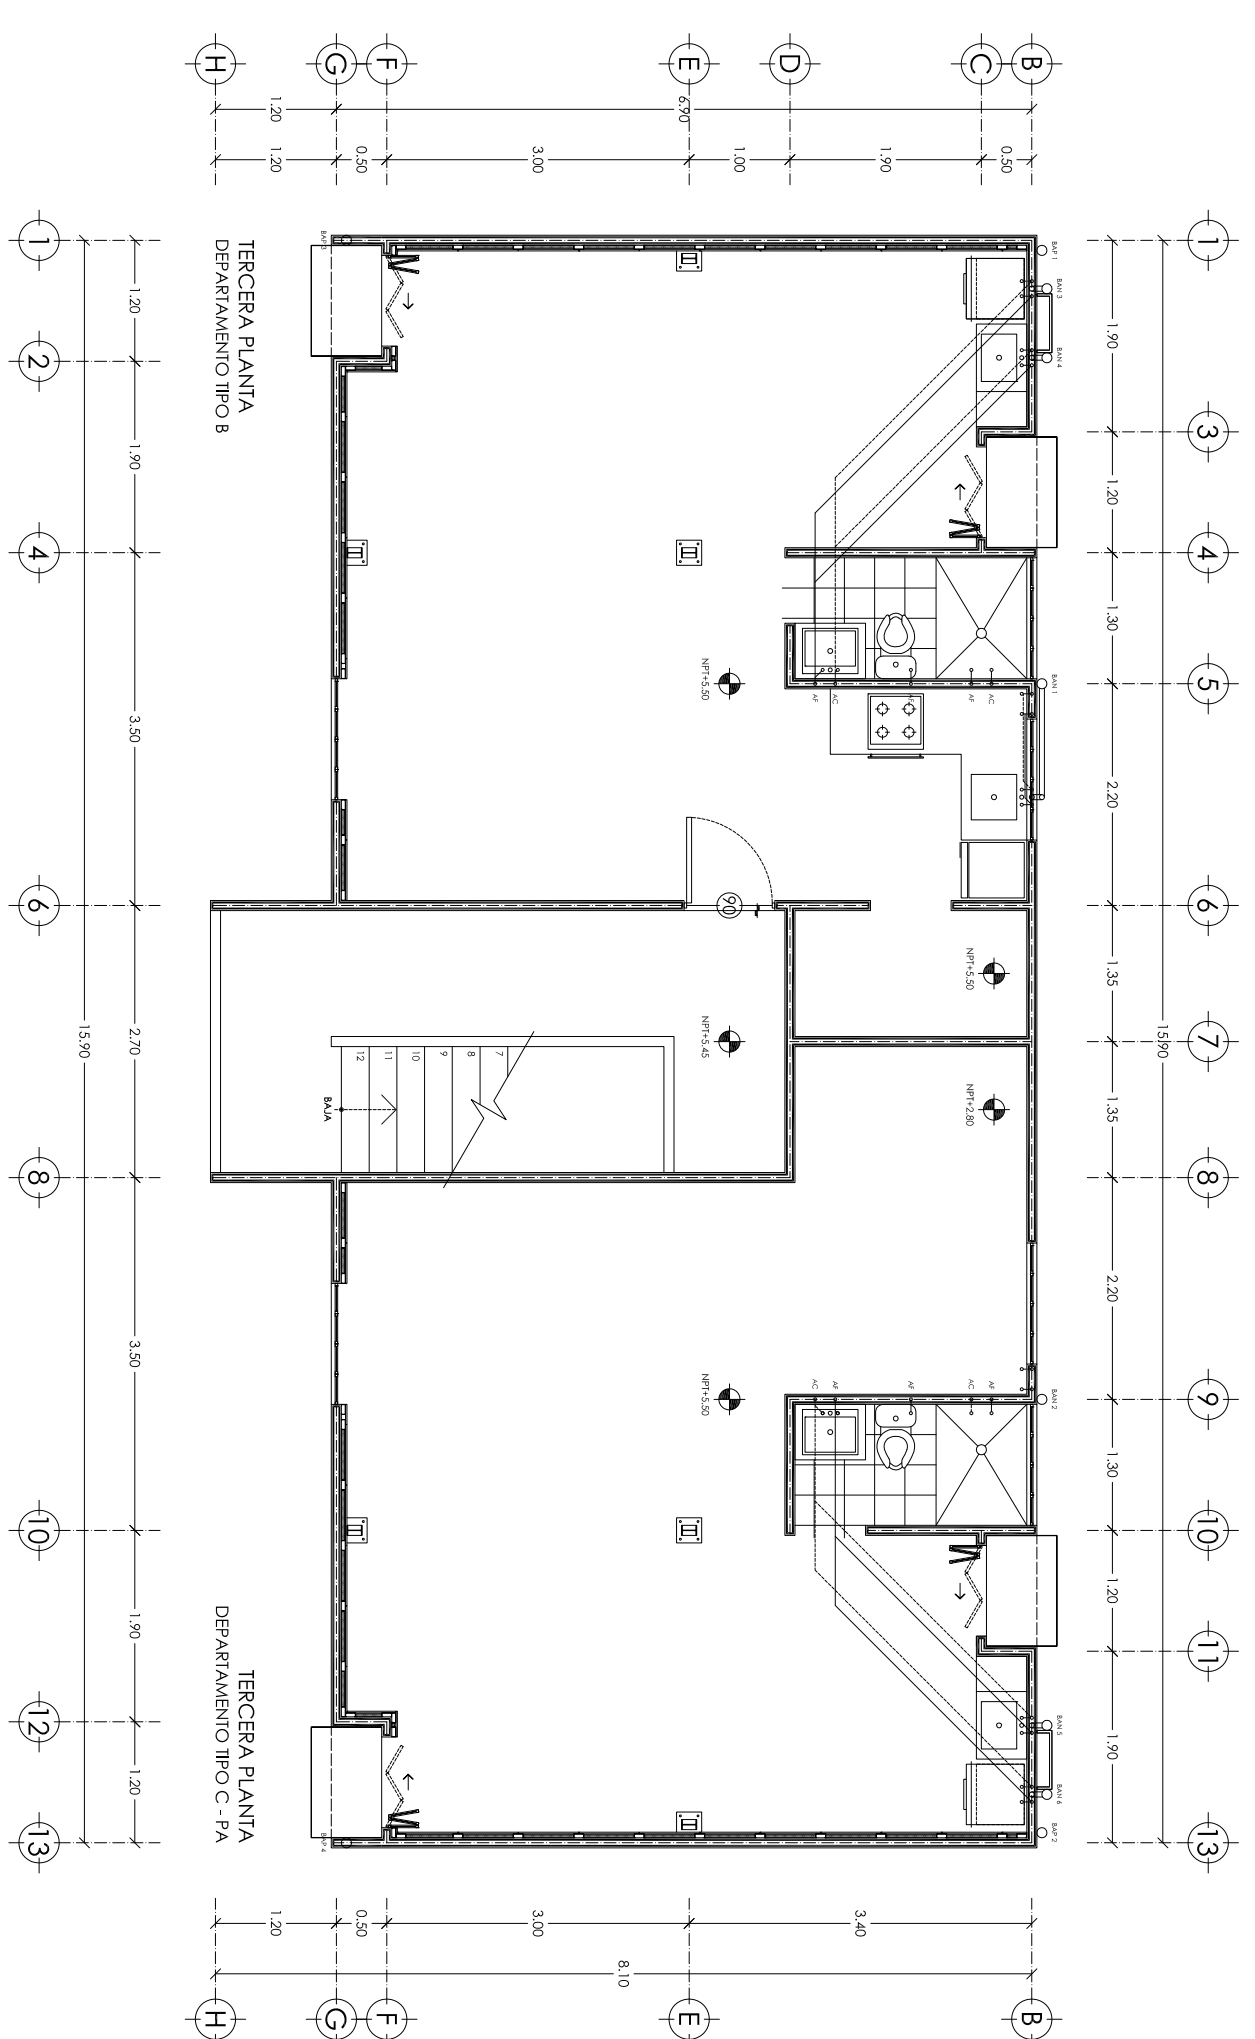

ALUMNA
MARIELA GONZÁLEZ ARENAS

DIRECTOR
ANNE K. KURIENOJA LOUNSSAARI

LECTORES
JOSÉ JORGE ARCEO TENA
MARIO ERIC VERGARA BALDERAS

PROYECTO
EL MODELO DE VIVIENDA DEL SIGLO XXI

SIMBOLOGÍA

PLANOS PROPUESTA
PLANOS DE INSTALACIONES

UBICACIÓN NORTE

Calle Itandá
Colonia Las Haldas
CP. 72070
Puebla, Pue.

ESCALA 1:75
COTAS EN METROS
MAYO 2015

PLANO
00.06