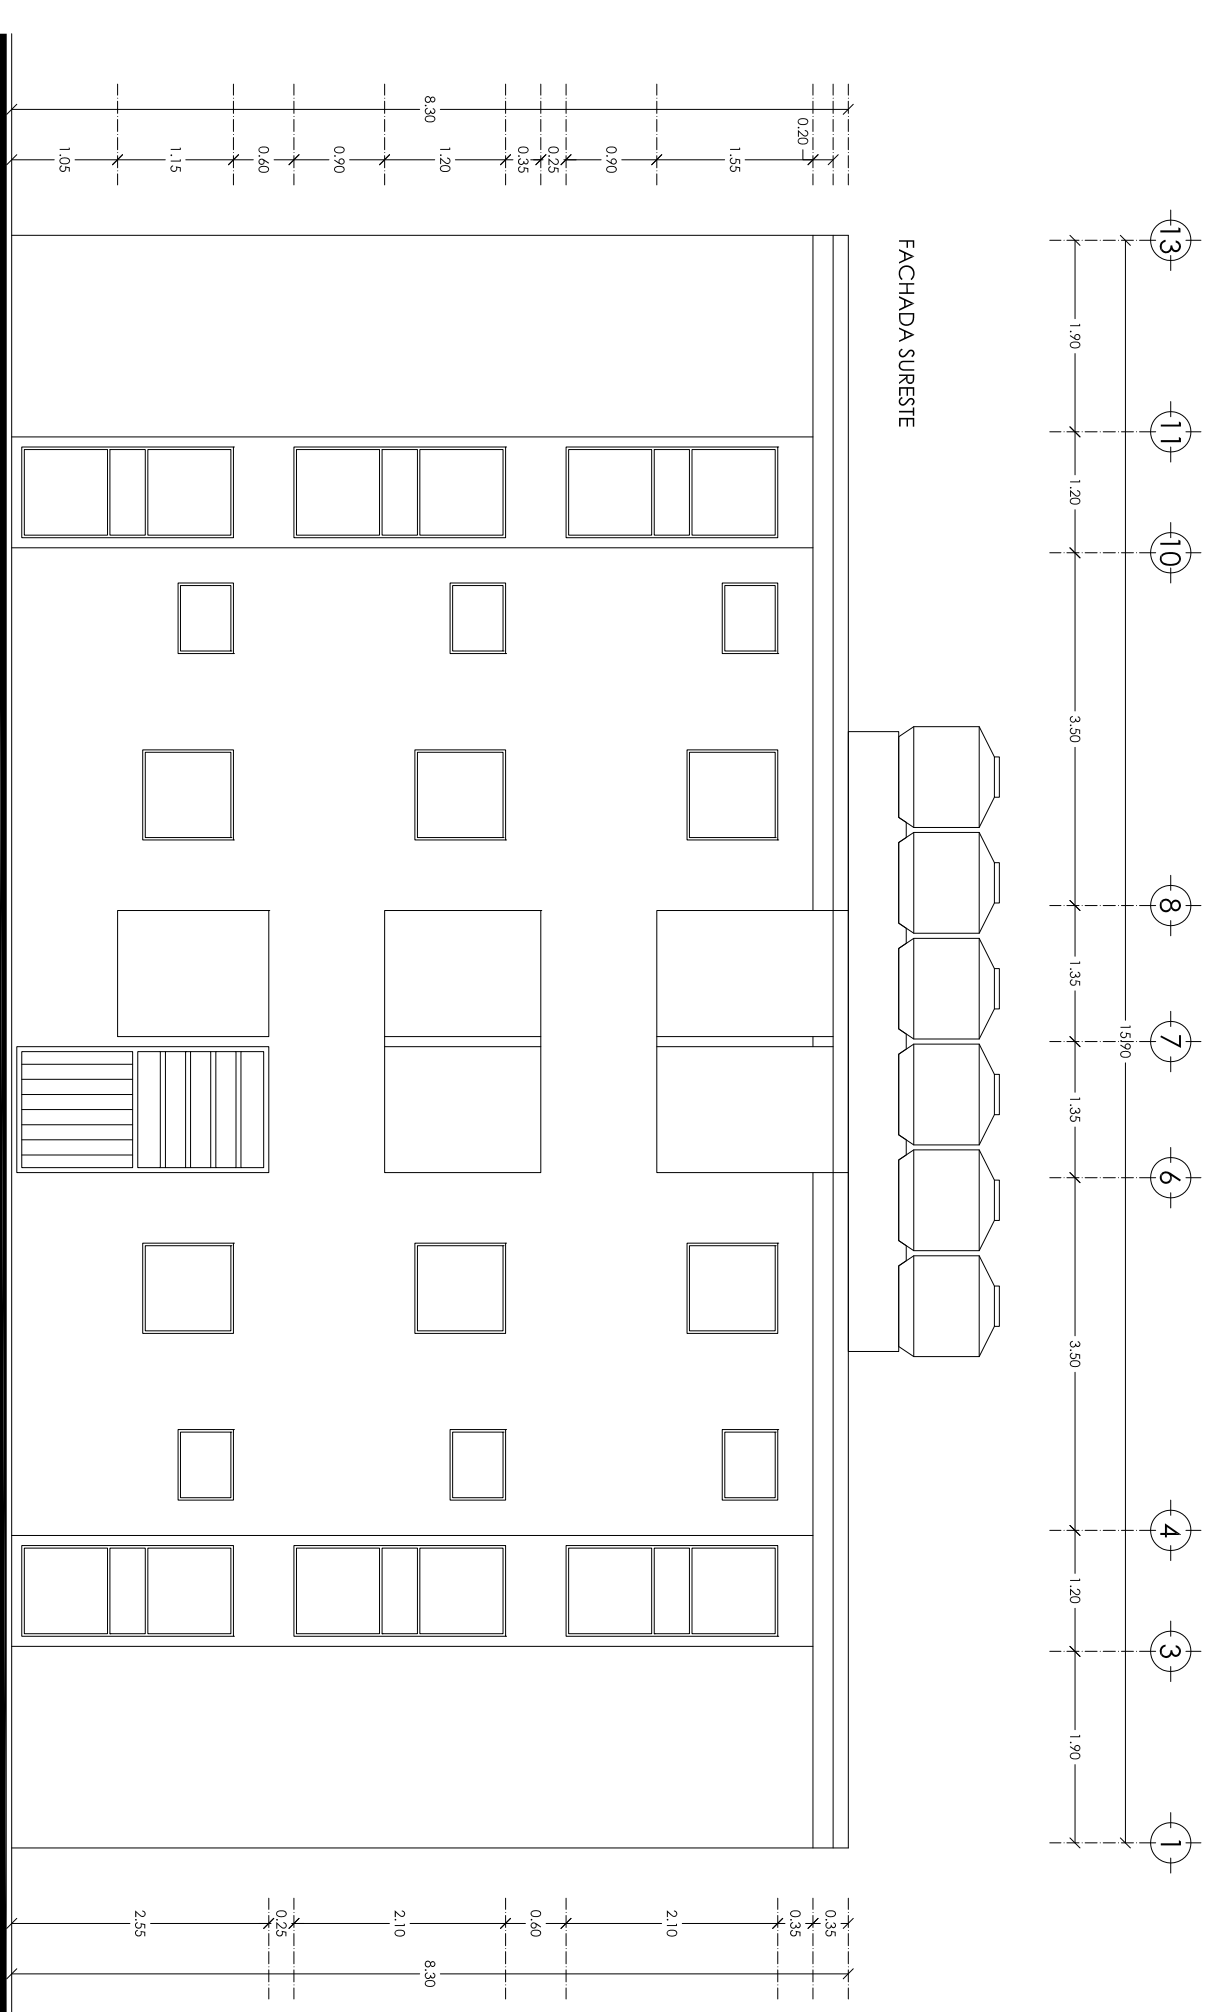

EL MODELO DE VIVIENDA DEL SIGLO XXI

SIMBOLOGÍA

PLANOS SITUACIÓN ACTUAL
ALZADOS

UBICACIÓN

Calle Itandá
Colonia Las Haldas
CP. 72070
Puebla, Pue.

NORTE

ESCALA 1:75
COTAS EN METROS
MAYO 2015

PLANO
00.02