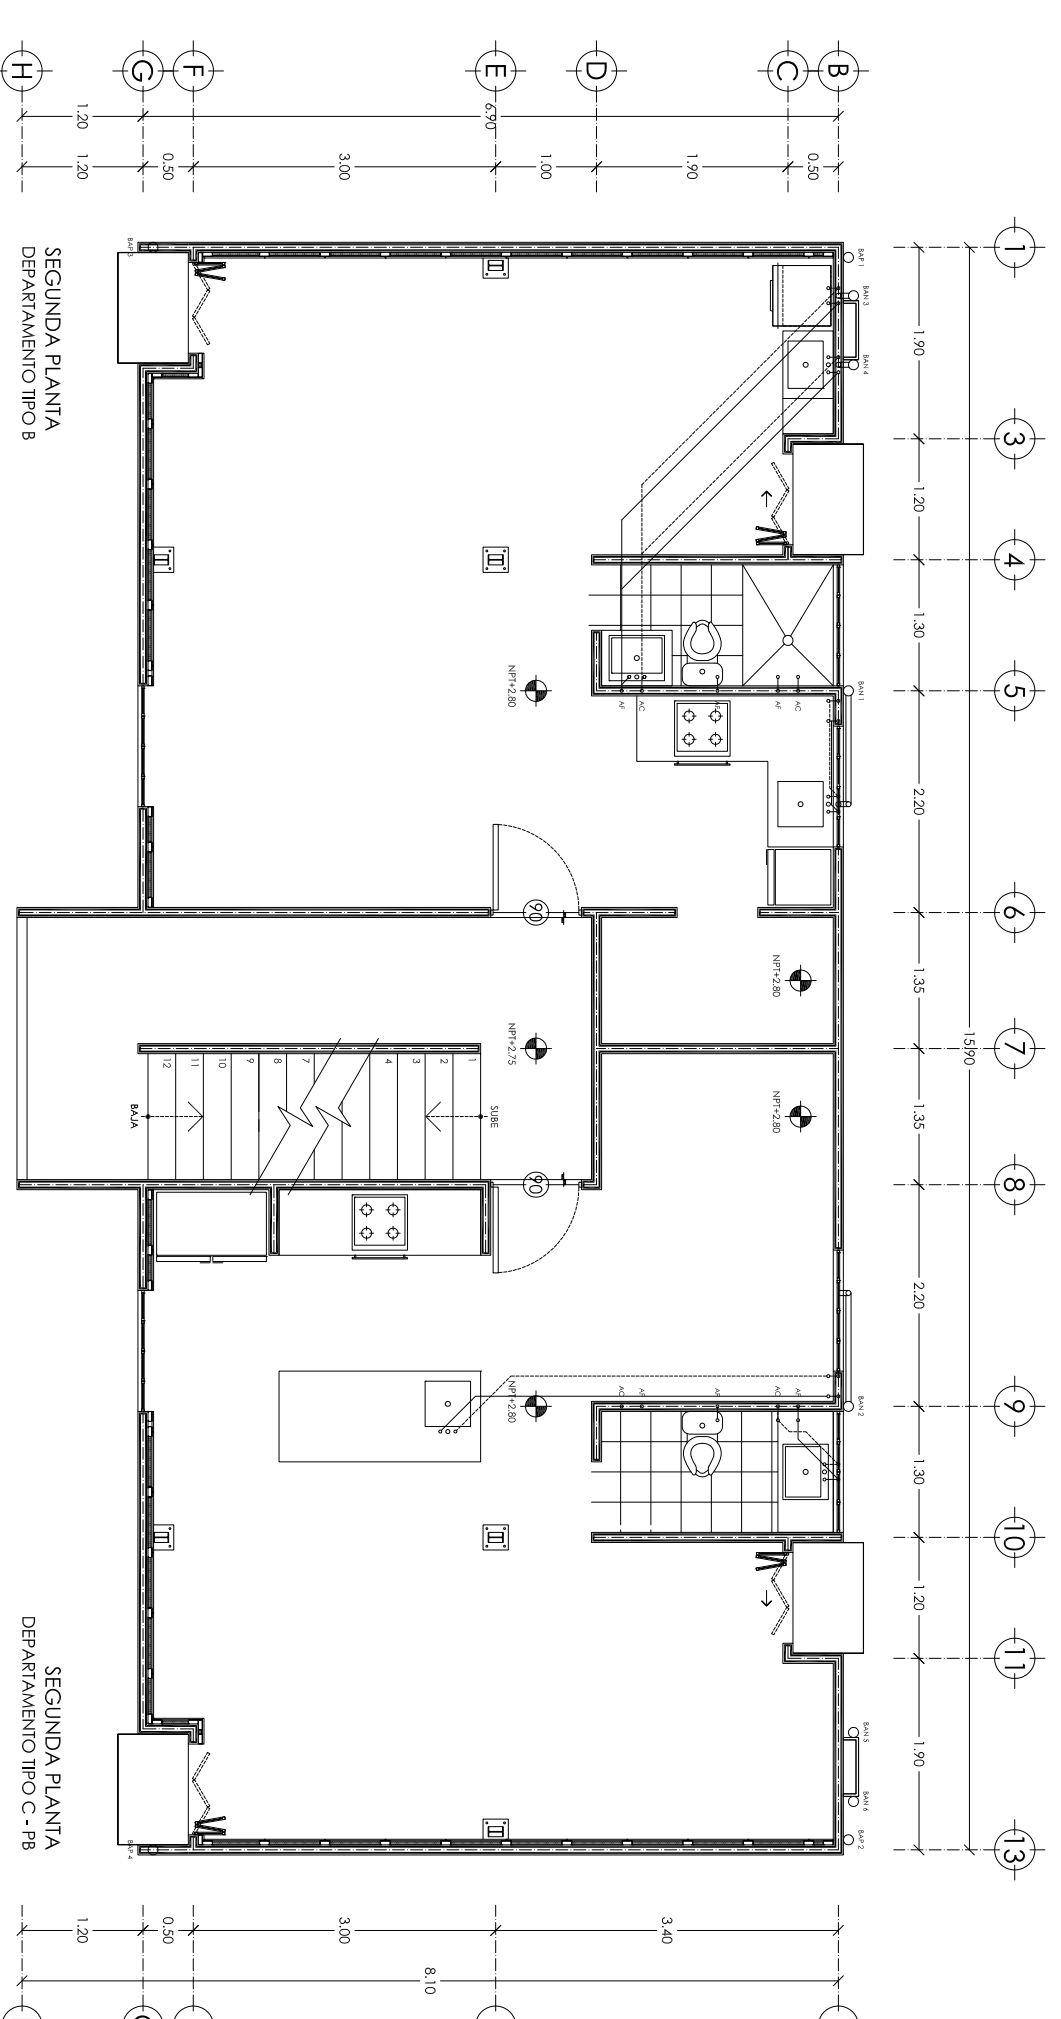

ALUMNA
MARIELA GONZÁLEZ ARENAS

DIRECTOR
ANNE K. KURIENOJA LOUNSSAARI

LECTORES
JOSÉ JORGE ARCEO TENA
MARIO ERIC VERGARA BALDERAS

PROYECTO
EL MODELO DE VIVIENDA DEL SIGLO XXI

SIMBOLOGÍA

PLANOS PROPUESTA
PLANOS DE INSTALACIONES

UBICACIÓN NORTE

Calle Itandá
Colonia Las Haldas
CP. 72070
Puebla, Pue.

ESCALA 1:75
COTAS EN METROS
MAYO 2015

PLANO
00.06