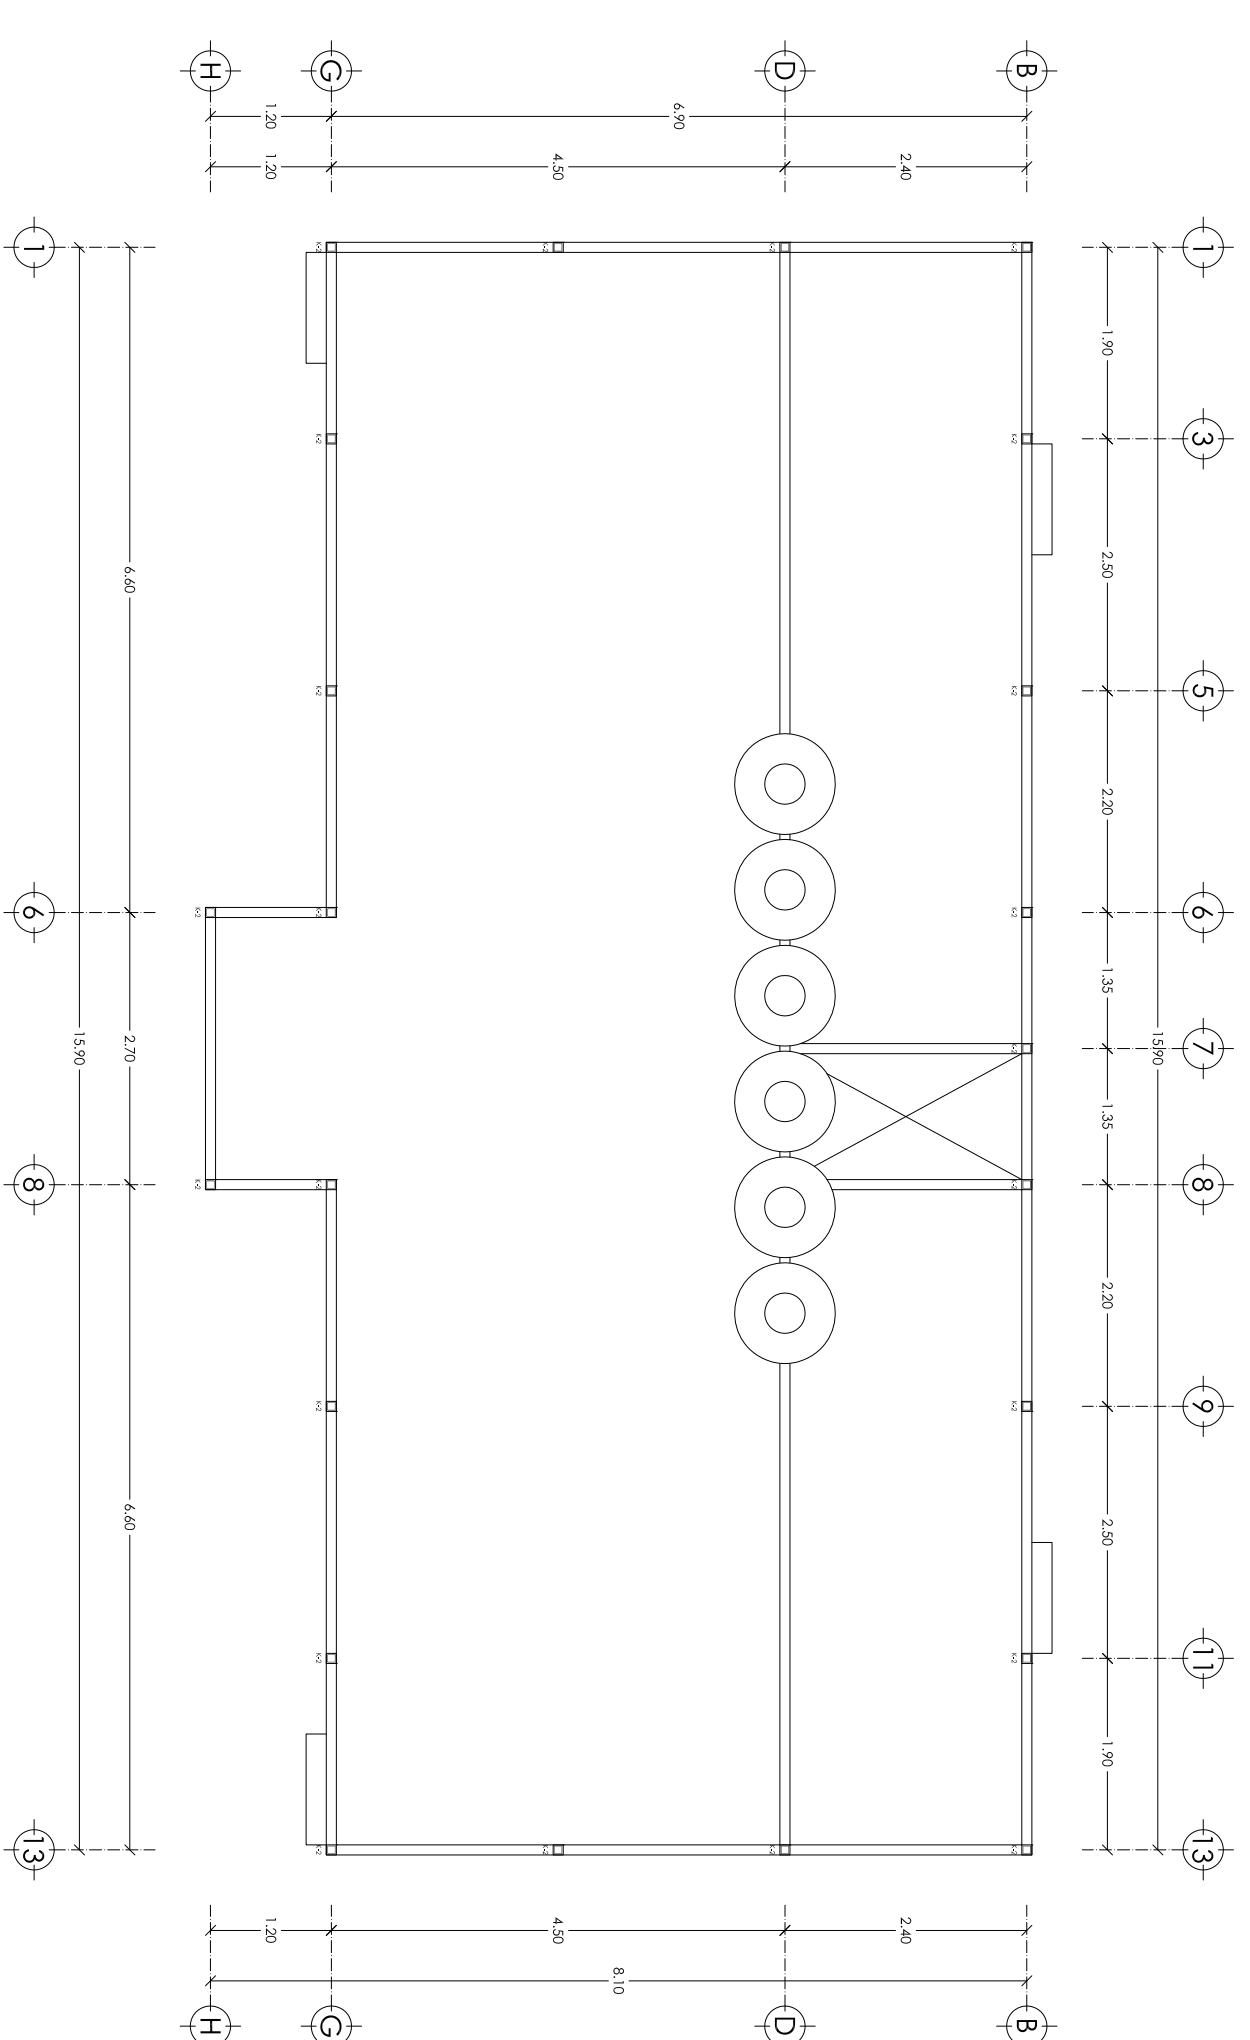

SIMBOLOGÍA

PLANOS PROPUESTA
PLANOS ESTRUCTURALES

UBICACIÓN NORTE

Calle Itandá
Colonia Las Haldas
CP. 72070
Puebla, Pue.

ESCALA 1:75
COTAS EN METROS
MAYO 2015

PLANO
00.05

ALUMNA
MARIELA GONZÁLEZ ARENAS

DIRECTOR
ANNE K. KURIENOJA LOUNSSAARI