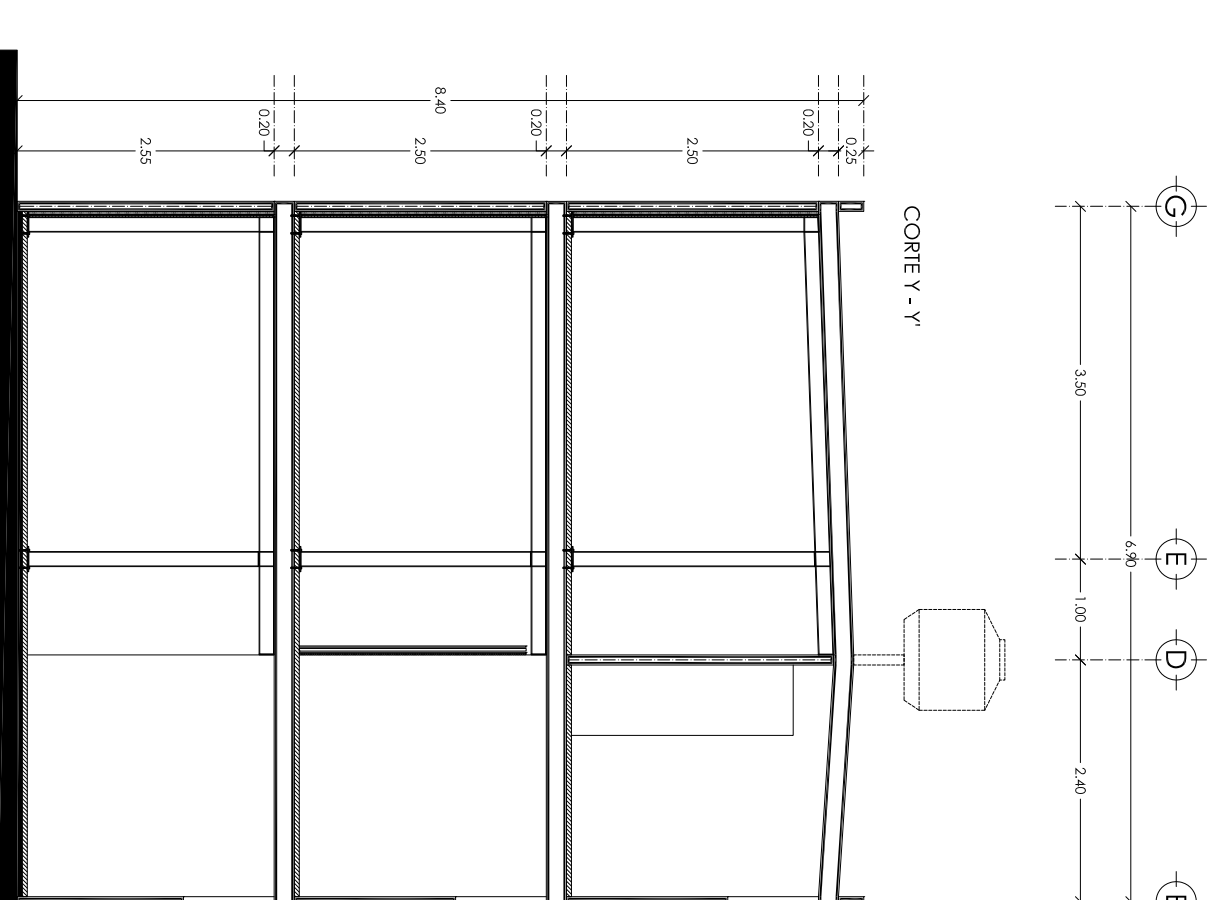

ALUMNA

MARIELA GONZÁLEZ ARENAS

DIRECTOR

ANNE K. KURJENOJA LOUNASSAARI

LECTORES

JOSÉ JORGE ARCEO TENA
MARIO ERIC VERGARA BALDERAS

PROYECTO

EL MODELO DE VIVIENDA DEL SIGLO XXI

SIMBOLOGÍA

PLANOS PROPUESTA
ALZADOS

UBICACIÓN

Calle Itandá
Colonia Las Hadas
CP. 72070
Puebla, Pue.

NORTE

ESCALA 1:75
COTAS EN METROS
MAYO 2015

PLANO
00.04