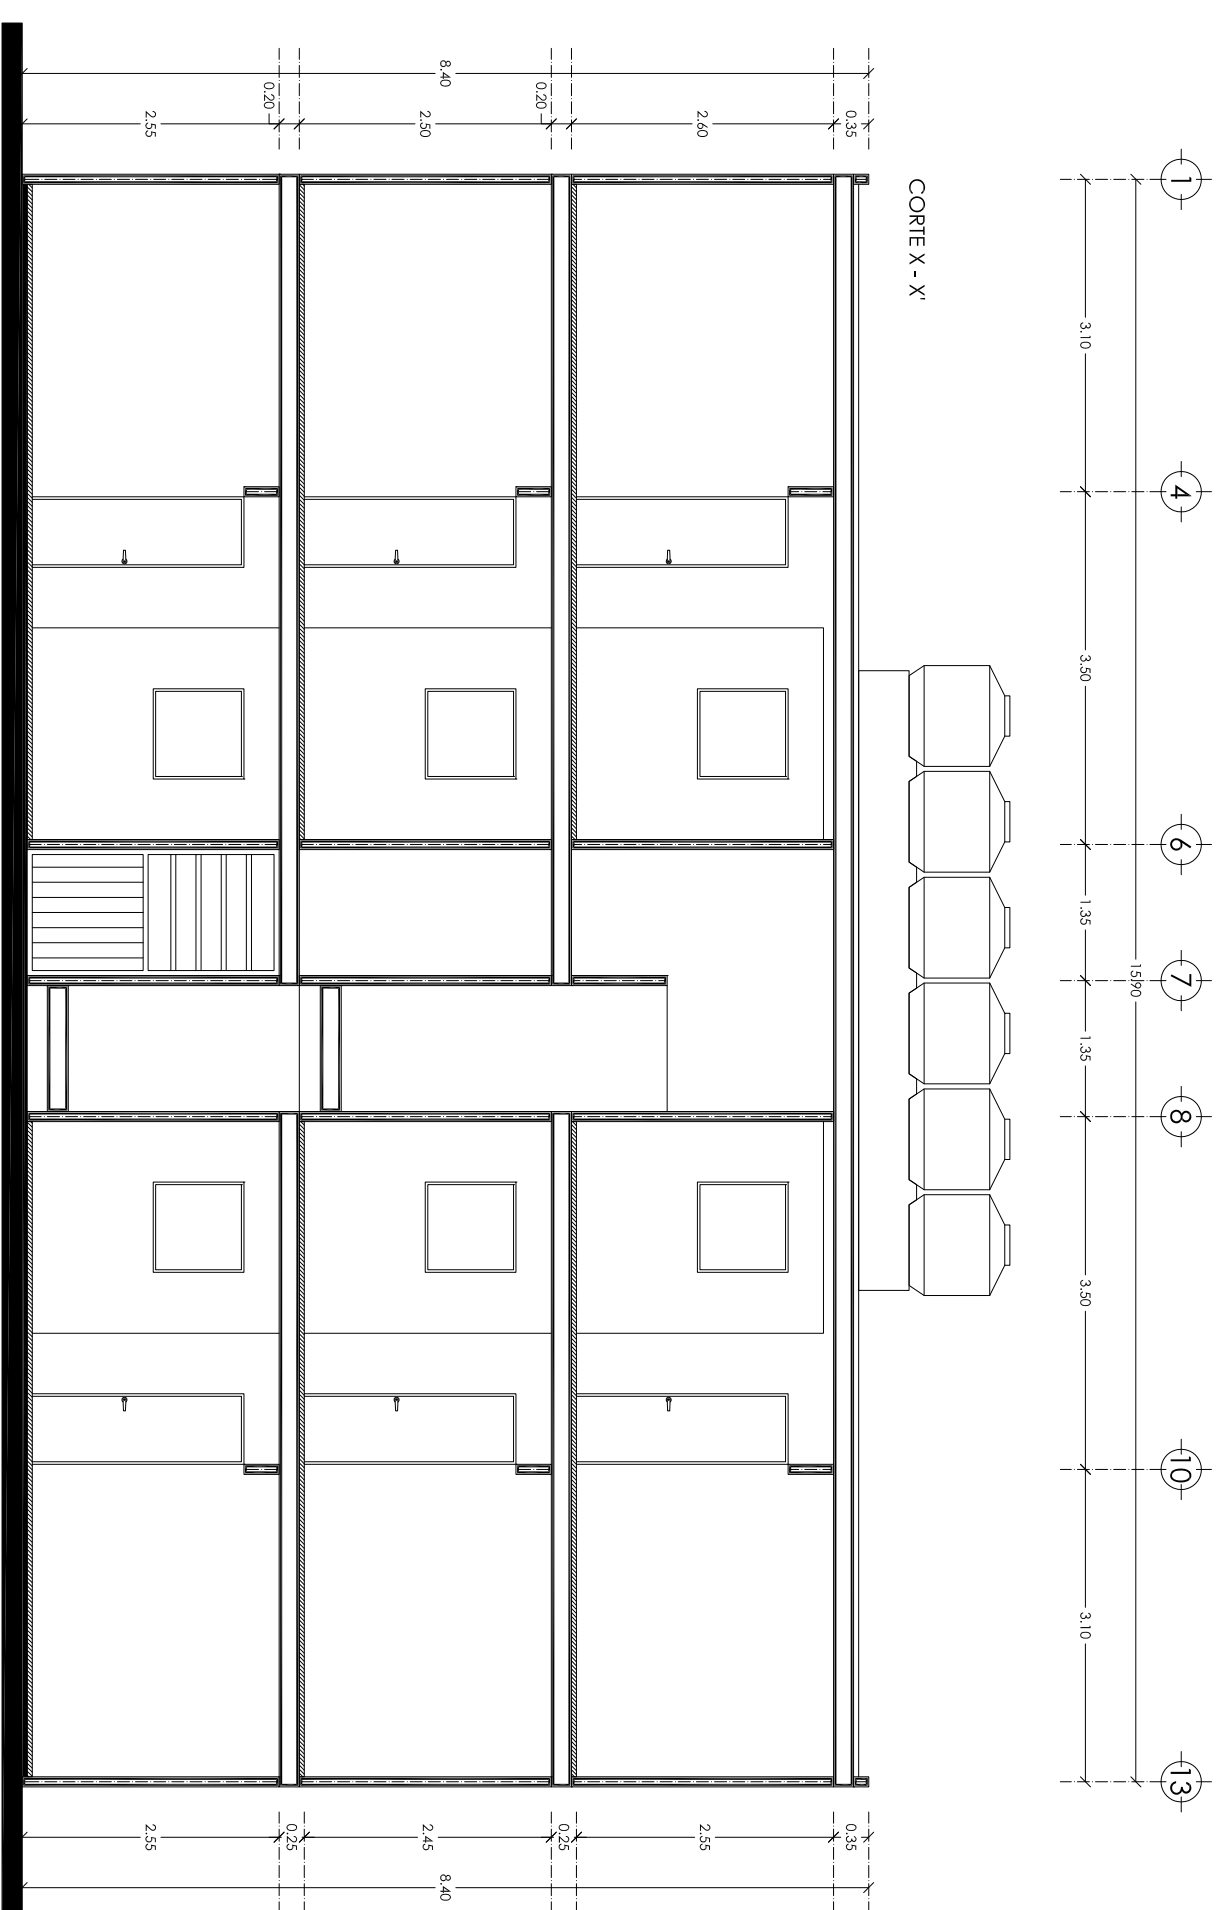

EL MODELO DE VIVIENDA DEL SIGLO XXI

SIMBOLOGÍA

PLANOS SITUACIÓN ACTUAL
ALZADOS

UBICACIÓN

Calle Itandá
Colonia Las Haldas
CP. 72070
Puebla, Pue.

NORTE

ESCALA 1:75
COTAS EN METROS
MAYO 2015

PLANO
00.02

ALUMNA
MARIELA GONZÁLEZ ARENAS

DIRECTOR
ANNE K. KURIJENOJA LOUNSSAARI

LECTORES
JOSÉ JORGE ARCEO TENA
MARIO ERIC VERGARA BALDERAS

PROYECTO
EL MODELO DE VIVIENDA DEL SIGLO XXI

SIMBOLOGÍA

PLANOS PROPUESTA
PLANOS ARQUITECTÓNICOS