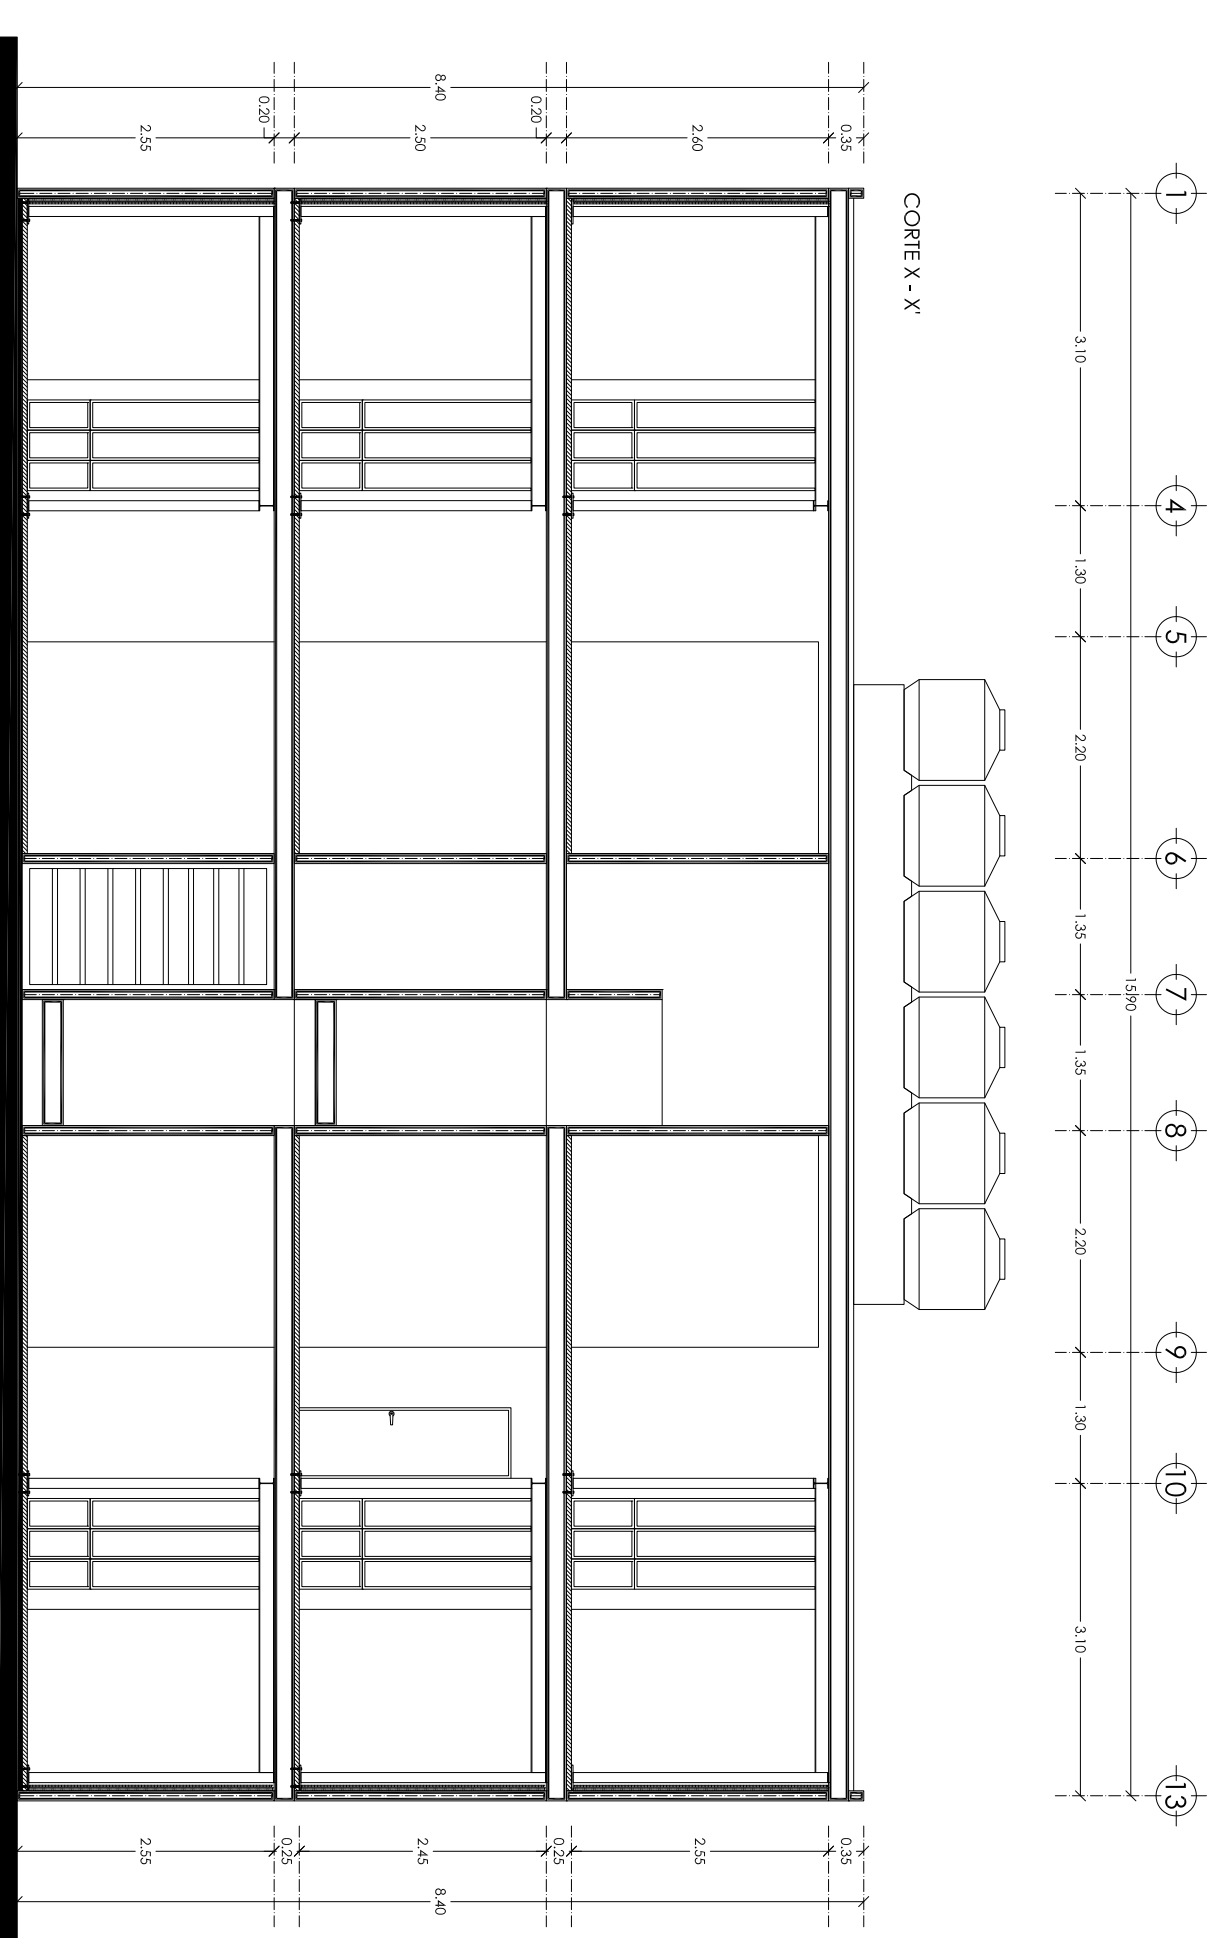

ALUMNA

MARIELA GONZÁLEZ ARENAS

DIRECTOR

ANNE K. KURJENOJA LOUNASSAARI

LECTORES

JOSÉ JORGE ARCEO TENA
MARIO ERIC VERGARA BALDERAS

PROYECTO

EL MODELO DE VIVIENDA DEL SIGLO XXI

SIMBOLOGÍA

PLANOS PROPUESTA
ALZADOS

UBICACIÓN

Calle Itandá
Colonia Las Hadas
CP. 72070
Puebla, Pue.

NORTE

ESCALA 1:75
COTAS EN METROS
MAYO 2015

PLANO
00.04