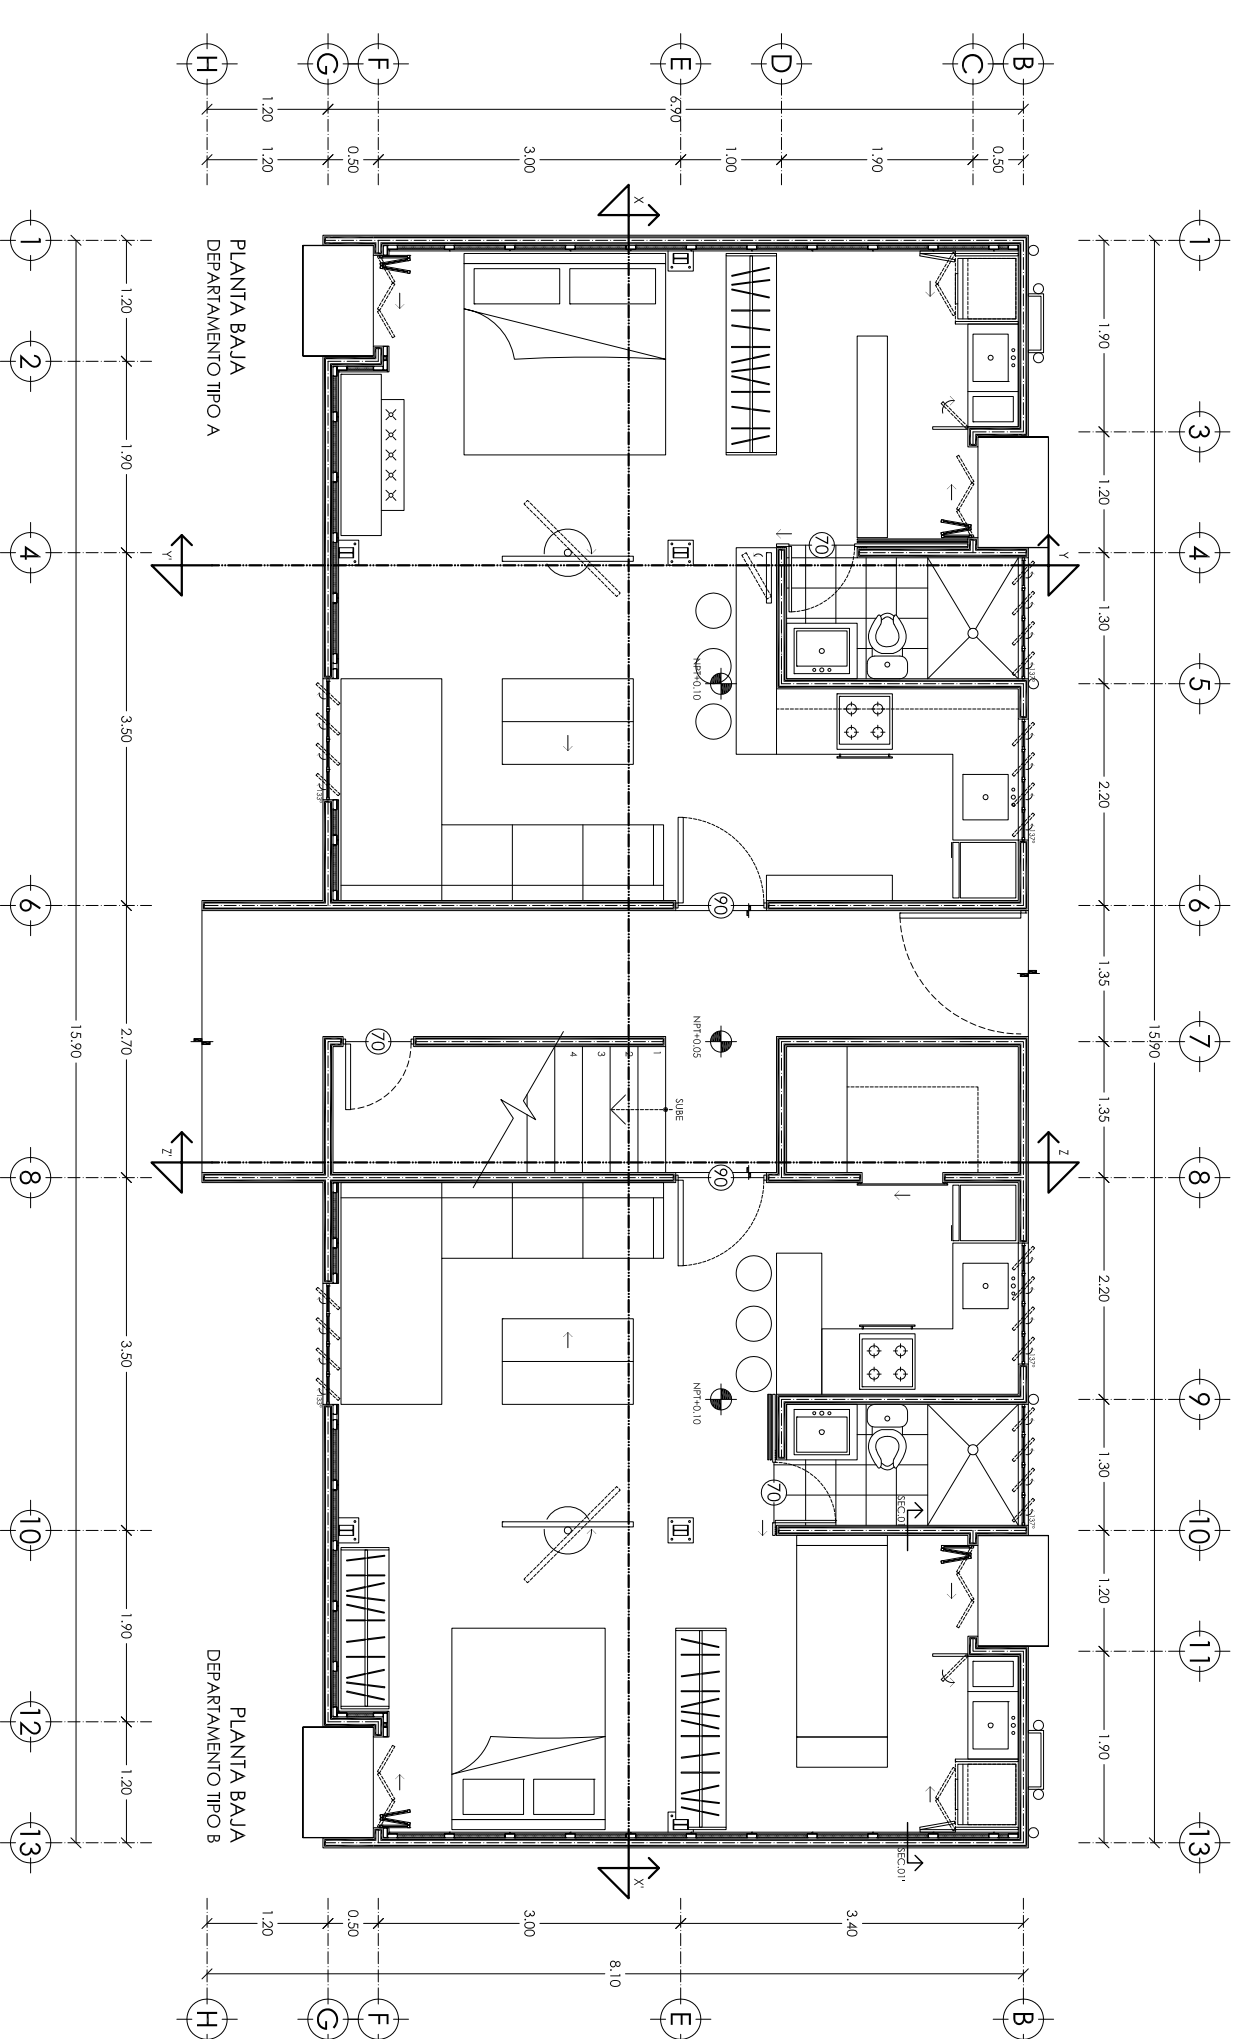

ALUMNA
MARIELA GONZÁLEZ ARENAS

DIRECTOR
ANNE K. KURIJENOJA LOUNSSAARI

LECTORES
JOSÉ JORGE ARCEO TENA
MARIO ERIC VERGARA BALDERAS

PROYECTO
EL MODELO DE VIVIENDA DEL SIGLO XXI

SIMBOLOGÍA

PLANOS PROPUESTA
PLANOS ARQUITECTÓNICOS

UBICACIÓN NORTE

Calle Itandá
Colonia Las Haldas
CP. 72070
Puebla, Pue.

ESCALA 1:75
COTAS EN METROS
MAYO 2015

PLANO
00.03