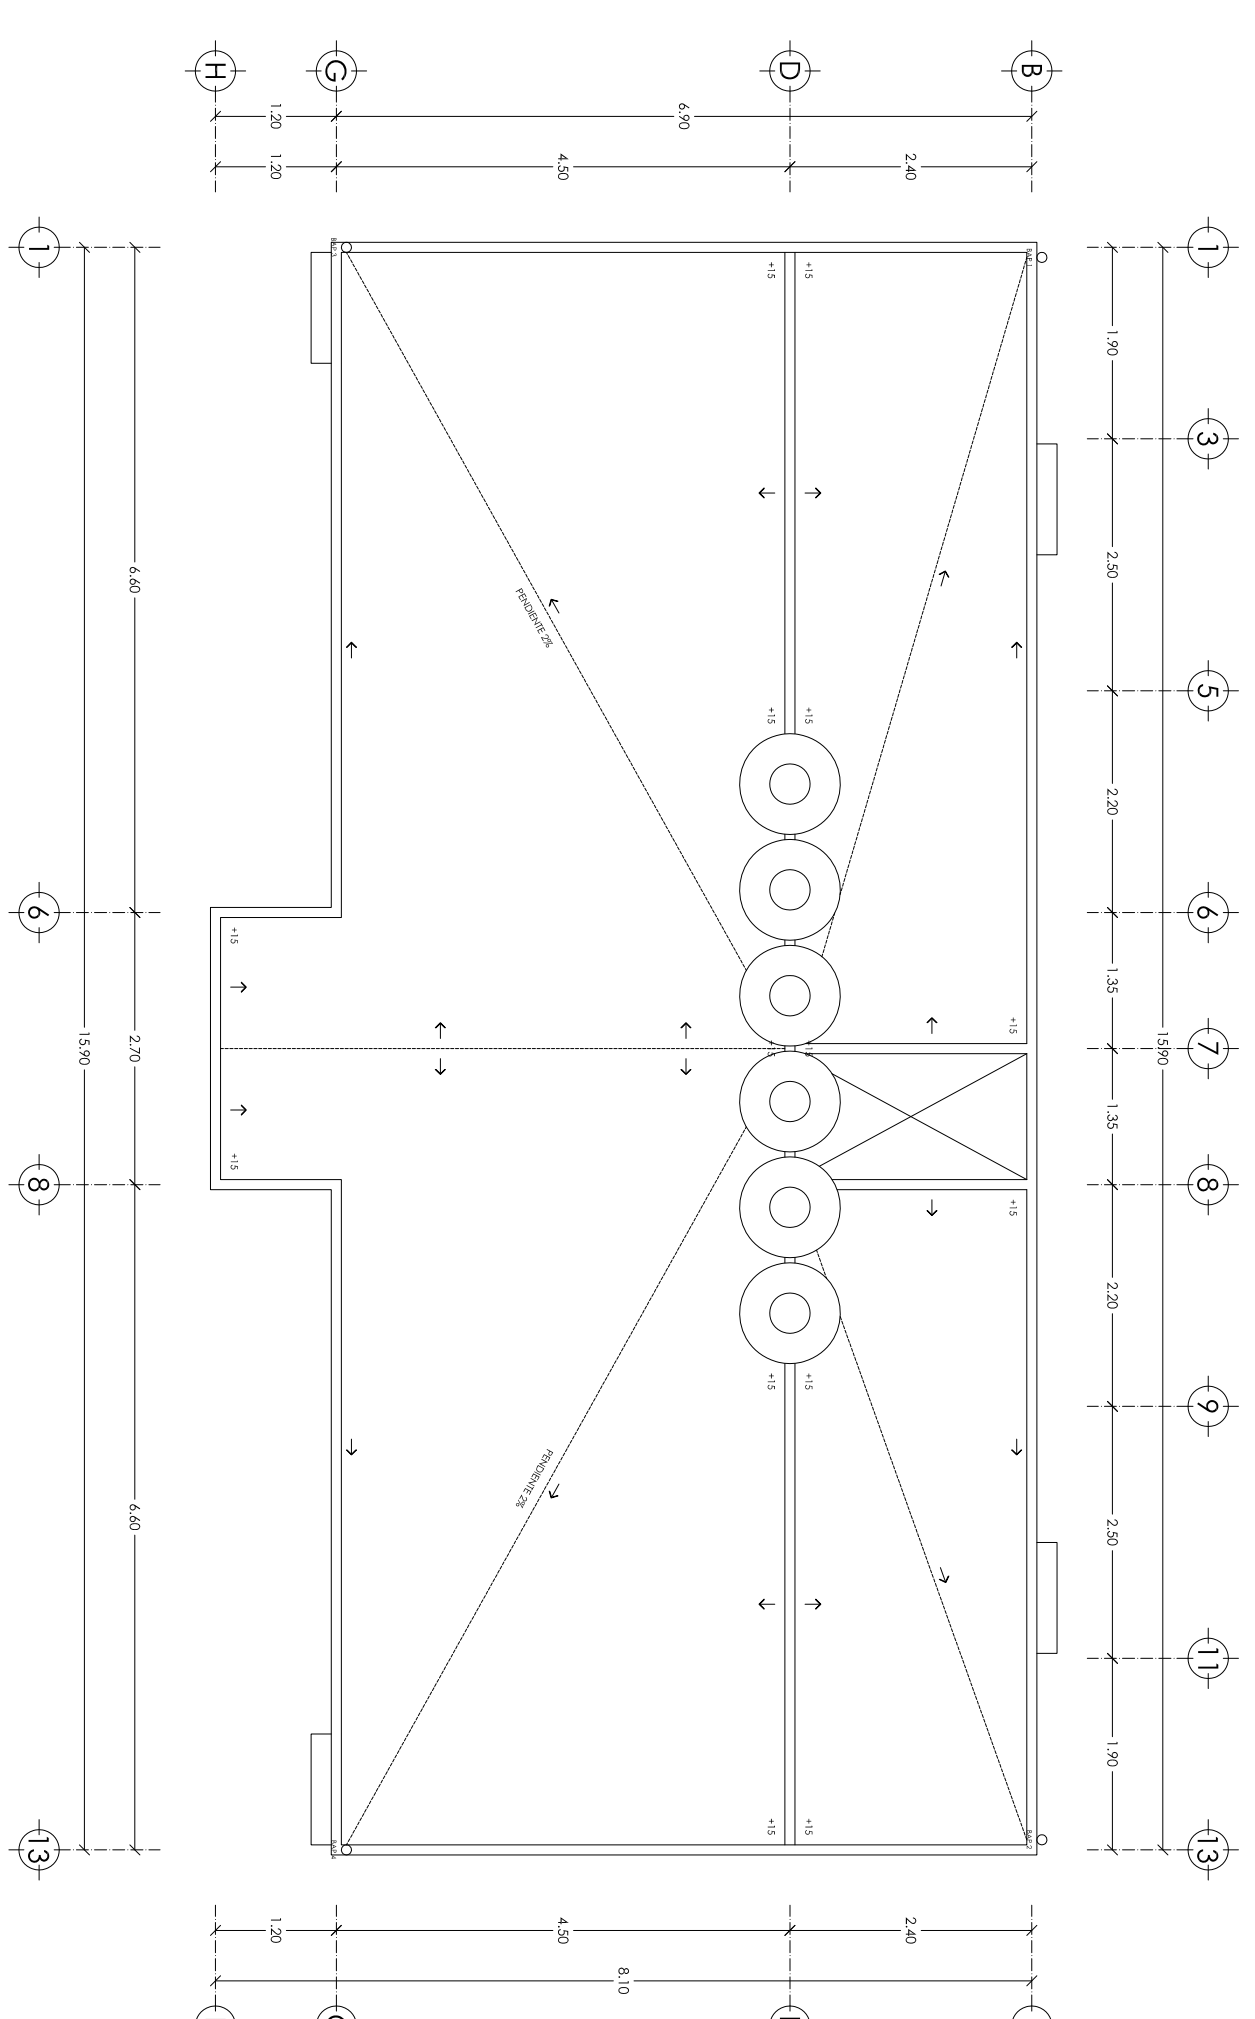

ALUMNA
MARIELA GONZÁLEZ ARENAS

DIRECTOR
ANNE K. KURIENOJA LOUNSSAARI

LECTORES
JOSÉ JORGE ARCEO TENA
MARIO ERIC VERGARA BALDERAS

PROYECTO
EL MODELO DE VIVIENDA DEL SIGLO XXI

SIMBOLOGÍA

PLANOS PROPUESTA
PLANOS DE INSTALACIONES

UBICACIÓN NORTE

Calle Itandá
Colonia Las Haldas
CP. 72070
Puebla, Pue.

ESCALA 1:75
COTAS EN METROS
MAYO 2015

PLANO
00.06