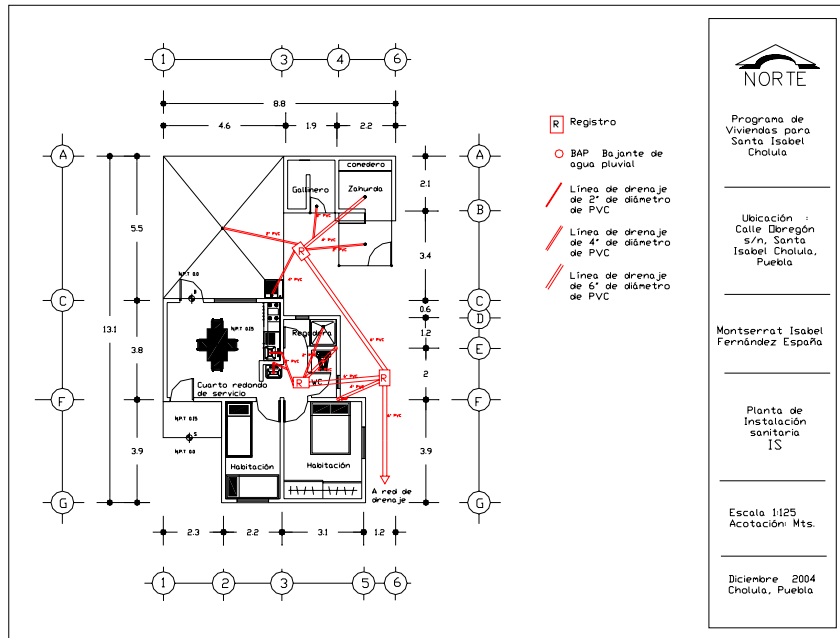

Programa de Viviendas para Santa Isabel Cholula

Ubicación : Calle Doregón s/n, Santa Isabel Cholula, Puebla

Montserrat Isabel Fernández España

Planta de Instalación Hidráulica IH

Escala 1:25 Acotación Mts.

Diciembre 2004 Cholula, Puebla

NORTE

Programa de Viviendas para Santa Isabel Cholula

Ubicación :
Calle Obregón
s/n. Santa
Isabel Cholula,
Puebla

Montserrat Isabel
Fernández España

Planta
arquitectónica
de posibilidad de
crecimiento
AR