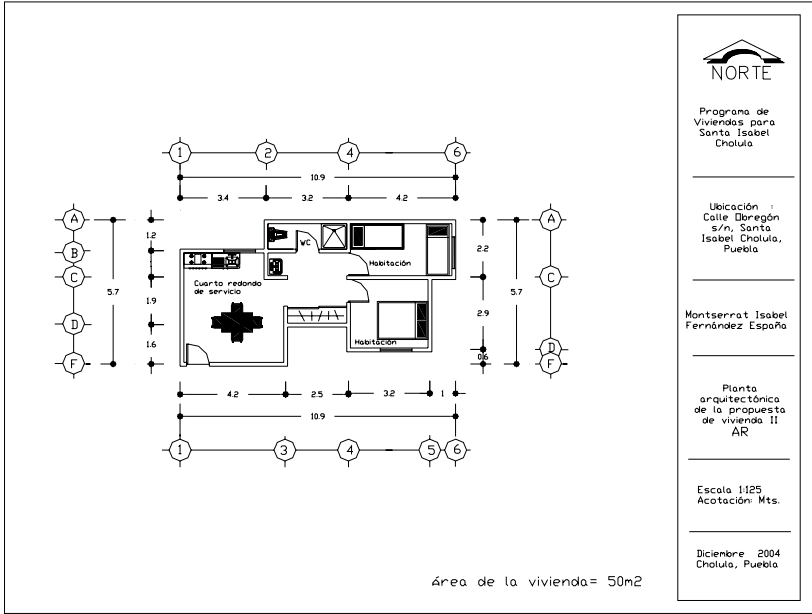

Escala 1:25
Acotación: Mts.

Diciembre 2004
Cholula, Puebla

NORTE

Programa de Viviendas para Santa Isabel Cholula

Ubicación :
Calle Obregón
s/n. Santa
Isabel Cholula,
Puebla

Montserrat Isabel
Fernández España

Planta
arquitectónica
de posibilidad de
crecimiento
AR

Escala 1:25
Acotación: Mts.

Diciembre 2004
Cholula, Puebla

NORTE
 Programa de
 Viviendas para
 Santa Isabel
 Cholula

Ubicación :
 Calle Doregón
 s/n, Santa
 Isabel Cholula,
 Puebla