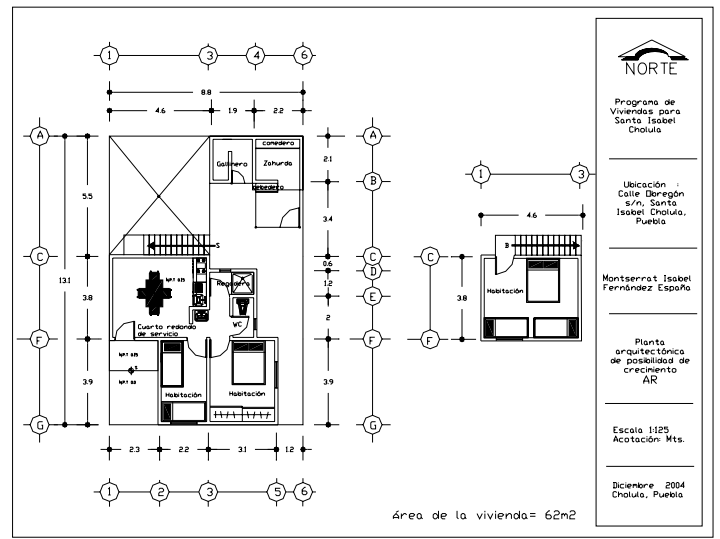

NORTE

Programa de Viviendas para Santa Isabel Cholula

Ubicación :
Calle Obregón
s/n. Santa
Isabel Cholula,
Puebla

Montserrat Isabel
Fernández España

Planta
arquitectónica
de posibilidad de
crecimiento
AR

Escala 1:25
Acotación: Mts.

Diciembre 2004
Cholula, Puebla