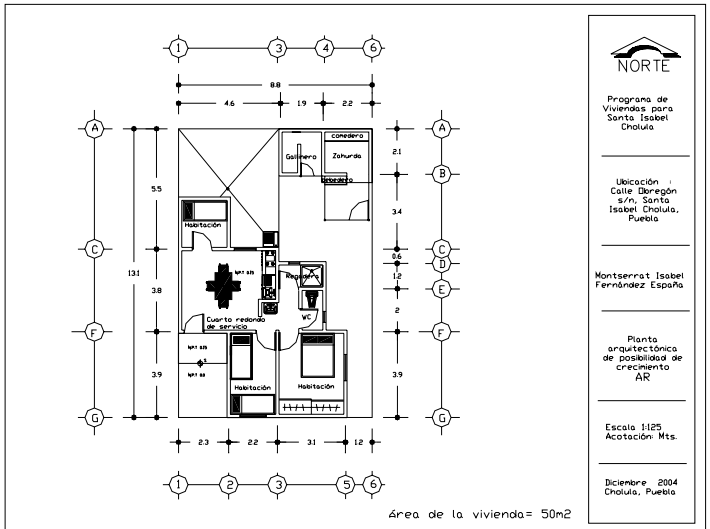

Programa de Viviendas para Santa Isabel Cholula

Ubicación : Calle Doregón s/n, Santa Isabel Cholula, Puebla

Montserrat Isabel Fernández España

Planta de Instalación Hidráulica IH

Escala 1:25 Acotación Mts.

Diciembre 2004 Cholula, Puebla

NORTE

Programa de Viviendas para Santa Isabel Cholula

Ubicación :
Calle Obregón
s/n. Santa
Isabel Cholula,
Puebla

Montserrat Isabel
Fernández España

Planta
arquitectónica
de posibilidad de
crecimiento
AR