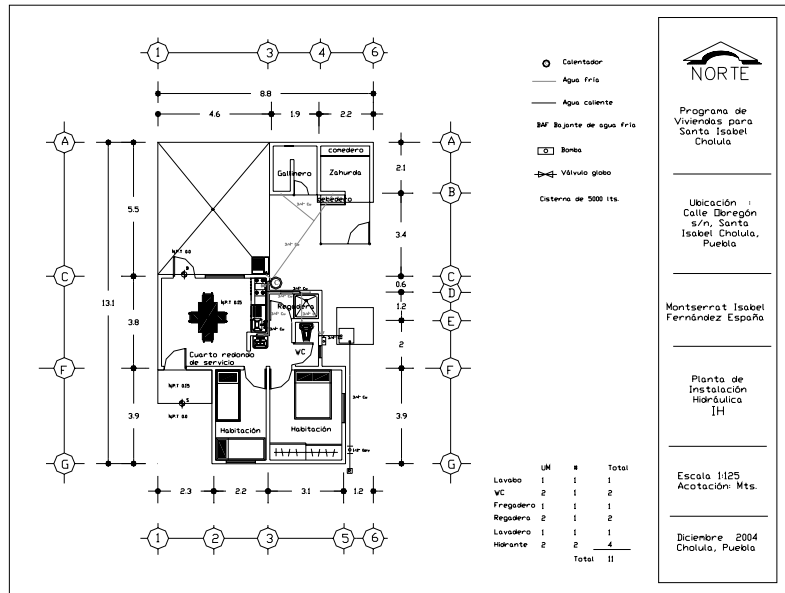

Montserrat Isabel Fernández España

Planta de Instalación Hidráulica IH

Escala 1:25 Acotación Mts.

Diciembre 2004 Cholula, Puebla