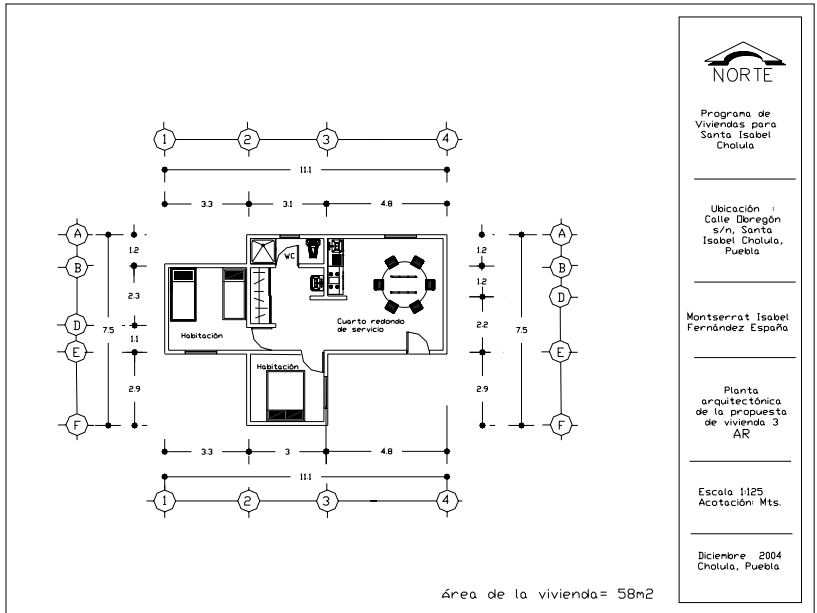

Planta
arquitectónica
de posibilidad de
crecimiento
AR

Escala 1:25
Acotación: Mts.

Diciembre 2004
Cholula, Puebla

NORTE
 Programa de
 Viviendas para
 Santa Isabel
 Cholula

Ubicación :
 Calle Doregón
 s/n, Santa
 Isabel Cholula,
 Puebla

Montserrat Isabel
 Fernández España

Planta
 arquitectónica
 de la propuesta
 de vivienda II
 AR

Escala 1:125
 Acotación: Mts.

Diciembre 2004
 Cholula, Puebla

NORTE
 Programa de
 Viviendas para
 Santa Isabel
 Cholula